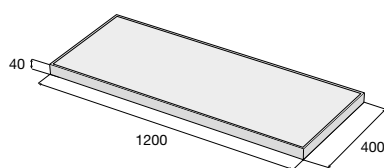

vzhľadu betónu. Povrch dlažby NEAPOL sa svojím vzhľadom približuje prírodnému kameňu na báze žuly a reliéfny povrch dlažby PALERMO je inšpirovaný prírodnou bridlicou.

Novinkou roku 2025 sú u dlažieb MODENA a NEAPOL nové formáty 1200 × 400 mm a 1200 × 600 mm s výškou 40 mm. Ponuka dlažby PALERMO sa rozširuje o formát 1200 × 600 × 40 mm. Dlažba LITE je ideálnym riešením pre terasy a spevnené plochy súkromného aj verejného priestoru. Pridanou hodnotou tejto dlažby je jej funkčnosť z hľadiska optického zväčšenia menších priestorov.