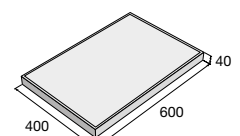

výrobok d x š x v (mm) povrch

cena (€/m²) s DPH

400 × 400 × 40

vymývavý

H Možnosť úpravy pohľadovej hrany pre formát 400 × 400 × 40.

Aktuálne ceny nájde na www.presbeton.sk, alebo naskenovaním QR kódu.

Plošná dlažba SIMONA je charakteristická širokou paletou farebných variantov vďaka využitiu ušľachtilých kamenných drvín. Je dostupná v štvorcovej aj obdĺžnikovej podobe a je možné ju pokladať aj na terče. Pri štvorcovom formáte 400 × 400 × 40 mm je navyše možné objednať aj úpravu pohľadovej hrany. Vďaka pestrosti farebných variantov ponúka dlažba SIMONA rad možností na jej využitie v súkromnom i verejnom sektore. Je mrazuvzdorná a opatrená impregnáciou Protect System TOP proti znečisteniu a prenikaniu vody.

Povrch vymývavý

SIMONA – čierna, biela

SIMONA – červená

výrobok d × š × v (mm)	farba	cena (€/m ²) s DPH
400 × 400 × 40	biela, červená, čierna, žltá, bieločierna, červenočierna, mix	
600 × 400 × 40	biela, červená, čierna, žltá	

H Možnosť úpravy pohľadovej hrany pre formát 400 × 400 × 40.

GITA, GABRIELA, KAROLÍNA

Vymývavý povrch plošných dlažieb GITA, GABRIELA a KAROLÍNA je tvorený pestrofarebnými kombináciami kamenných drtí, pričom každá z nich má svoj typický vzhľad. Dlažba GITA a GABRIELA sú dostupné v troch veľkostiach, dlažba KAROLÍNA iba vo štvorcovom formáte 400 × 400 × 40 mm. Efektívny povrch z okruhliakov je praktický a určený predovšetkým na dláždenie chodníkov a oddychových plôch v mestách a obciach. Dlažby GITA, GABRIELA a KAROLÍNA však budú pôsobiť aj v okolí rodinných domov, na terasách, balkónoch alebo v okolí bazénov. Všetky dlažby sú mrazuvzdorné a opatrené ochranným systémom Protect System IN.