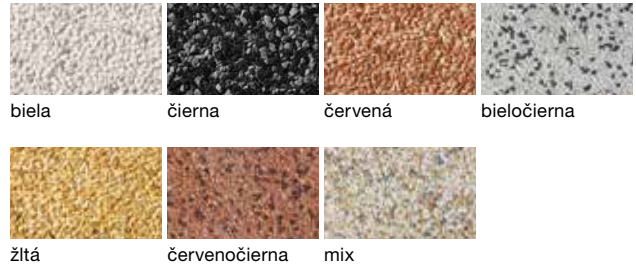

Plošná dlažba SIMONA je charakteristická širokou paletou farebných variantov vďaka využitiu ušľachtilých kamenných drvín. Je dostupná v štvorcovej aj obdĺžnikovej podobe a je možné ju pokladať aj na terče. Pri štvorcovom formáte 400 × 400 × 40 mm je navyše možné objednať aj úpravu pohľadovej hrany. Vďaka pestrosti farebných variantov ponúka dlažba SIMONA rad možností na jej využitie v súkromnom i verejnom sektore. Je mrazuvzdorná a opatrená impregnáciou Protect System TOP proti znečisteniu a prenikaniu vody.

Povrch vymývavý

SIMONA – čierna, biela