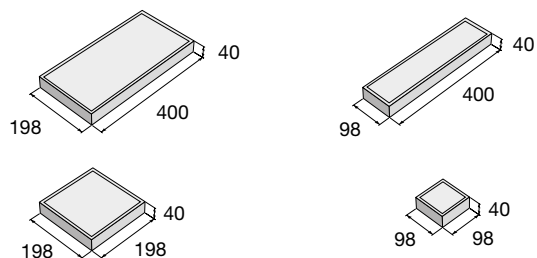

REZANÁ VÝROBA

REZANÉ FORMÁTY, KRHOVÉ VÝŘEZY, ATYPICKÉ REZY PRIAME A ZAKRIVENÉ FAZETOVANIE

Dostupná CNC rezacia technológia umožňuje ponuku atypických rezov na pranie zákazníka. Z bežných plošných dlažieb je možné vytvárať atypické rezy priame aj zakrivené, vrátane fazetovania, a vy-

tvárať tak originálne doplnkové formáty alebo kusové výrobky takmer ľubovoľného tvaru. Technológia ďalej umožňuje kruhové výrezy, frézovanie do povrchu plošných dlažieb vo forme logotypov a nápisov.

Cena bude na požiadanie oznámená podľa špecifikácie zadania.
www.presbeton.sk/rezana-vyroba

Spracovanie objednávok:
PRESBETON Drahotuše, s. r. o.,
Hranická 272, 753 61 Drahotuše
E-mail: drahotuse@presbeton.cz
Telefón: +420 581 616 150