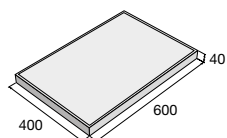

výrobok d × š × v (mm) farba cena (€/m²) s DPH

400 × 400 × 40 prírodná
 žltá, červená, biela, čierna

H Možnosť úpravy pohľadovej hrany pre formát 400 × 400 × 40.

TAMARA

Dlažba TAMARA disponuje reliéfnym povrchom, ktorý svojim vzhľadom pripomína kameň a na vydláždenej ploche pôsobí prirodzeným dojmom. Vyrába sa v dvoch povrchových variantoch – tryskaný alebo ďalej neupravovaný reliéf a oba vo formáte 600 × 400 × 40 mm. Táto plošná dlažba je vhodná pre spevnené plochy s ľahkým zaťažením, ako sú námestia, chodníky, terasy a okolie bazéna. Dlažba je mrazuvzdorná a opatrená vnútorným ochranným systémom Protect System IN proti znečisteniu a prenikaniu vody.

Povrch tryskaný reliéf

prírodná

Povrch reliéfny

pieskovcová

čierna

TAMARA – čierna

TAMARA – čierna

výrobok d × š × v (mm)	farba	povrch	cena (€/m ²) s DPH
600 × 400 × 40	prírodná	tryskaný reliéf	
600 × 400 × 40	pieskovcová	reliéfny	
	čierna	reliéfny	

Aktuálne ceny nájdete na www.presbeton.sk, alebo naskenovaním QR kódu.

DAREA

Dlažba DAREA je plošnou dlažbou s reliéfnym kartáčovaným povrchom, ktorá je dokonalou imitáciou drevených dosiek. Vyrába sa v dvoch výškach 40 mm a 62 mm, v 3 farebných variantoch a je možné ju pokladať aj na terče. Táto dlažba skvele korešponduje s rustikálnym štýlom rodinných domov, chát a chalúp, kde prirodzene splynie s okolitým prostredím. Formát hrúbky 62 mm je vyrábaný s povrchovou úpravou Perfect Clean TOP, ktorá vytvára na povrchu dlažby ochranný film, čím zamedzuje prenikaniu nečistôt do dlažby, umožňuje ľahké odstránenie rôznych typov škvŕn (napr. od kávy, oleja, vína a pod.) a je zárukou ľahkej údržby.