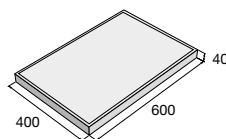

cena (€/m²) s DPH