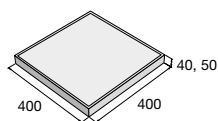

HLADKÁ

Ako už napovedá názov, v prípade dlažby HLADKÁ ide o plošnú dlažbu s hladkým povrchom. Sortiment ponúka 6 variantov formátov s fazetou a jeden formát bez fazety s rozmermi 500 × 500 × 48 mm. Pri formáte 400 × 400 mm je možné objednať aj úpravu pohľadovej hrany. Dlažba je vhodná na dláždenie chodníkov, zastávok, námestí, cyklistických chodníkov, plôch okolo obytných a rodinných domov a taktiež na dláždenie terás či plôch s občasným prejazdom osobných áut. Je mrazuvzdorná a vybavená vnútorným ochranným systémom Protect System IN, ktorý chráni proti znečisteniu a prenikaniu vody.

Povrch hladký

prírodná

červená

HLADKÁ – prírodná

HLADKÁ – červená

HLADKÁ

HLADKÁ bez fazety (BF)

výrobok d × š × v (mm)	farba	cena (€/m ²) s DPH
300 × 300 × 37	prírodná	
400 × 400 × 40	prírodná	
400 × 400 × 50	červená	
400 × 400 × 50	prírodná	
500 × 500 × 48 BF	prírodná	
500 × 500 × 50	prírodná	
500 × 500 × 50	červená	
600 × 400 × 40	prírodná	
600 × 400 × 40	červená	
600 × 600 × 62	prírodná	
800 × 400 × 62	prírodná	