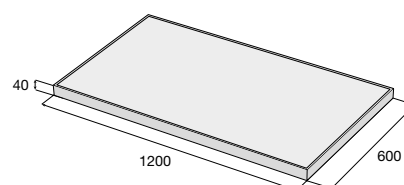

vzhľadu betónu. Povrch dlažby NEAPOL sa svojím vzhľadom približuje prírodnému kameňu na báze žuly a reliéfny povrch dlažby PALERMO je inšpirovaný prírodnou bridlicou.

Novinkou roku 2025 sú u dlažieb MODENA a NEAPOL nové formáty 1200 × 400 mm a 1200 × 600 mm s výškou 40 mm. Ponuka dlažby PALERMO sa rozširuje o formát 1200 × 600 × 40 mm. Dlažba LITE je ideálnym riešením pre terasy a spevnené plochy súkromného aj verejného priestoru. Pridanou hodnotou tejto dlažby je jej funkčnosť z hľadiska optického zväčšenia menších priestorov.