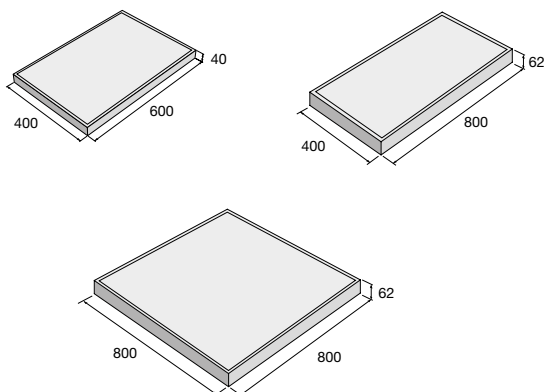

Povrch reliéfny

šedá

pieskovcová

slonovinová

TRAVERTIN – slonovinová

TRAVERTIN – slonovinová

výrobok d × š × v (mm)	farba	cena (€/m ²) s DPH
600 × 400 × 40	šedá, pieskovcová slonovinová	
800 × 400 × 62	slonovinová, pieskovcová	
800 × 800 × 62	slonovinová, pieskovcová	