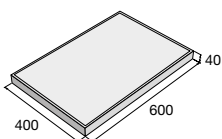

HLADKÁ

Ako už napovedá názov, v prípade dlažby HLADKÁ ide o plošnú dlažbu s hladkým povrchom. Sortiment ponúka 6 variantov formátov s fazetou a jeden formát bez fazety s rozmermi 500 × 500 × 48 mm. Pri formáte 400 × 400 mm je možné objednať aj úpravu pohľadovej hrany. Dlažba je vhodná na dláždenie chodníkov, zastávok, námestí, cyklistických chodníkov, plôch okolo obytných a rodinných domov a taktiež na dláždenie terás či plôch s občasným prejazdom osobných áut. Je mrazuvzdorná a vybavená vnútorným ochranným systémom Protect System IN, ktorý chráni proti znečisteniu a prenikaniu vody.

Povrch hladký

prírodná

červená

HLADKÁ – prírodná

HLADKÁ – červená

HLADKÁ

HLADKÁ bez fazety (BF)

výrobok d × š × v (mm)	farba	cena (€/m ²) s DPH
300 × 300 × 37	prírodná	
400 × 400 × 40	prírodná	
400 × 400 × 50	červená	
400 × 400 × 50	prírodná	
500 × 500 × 48 BF	prírodná	
500 × 500 × 50	prírodná	
500 × 500 × 50	červená	
600 × 400 × 40	prírodná	
600 × 400 × 40	červená	
600 × 600 × 62	prírodná	
800 × 400 × 62	prírodná	