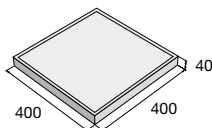

výrobok d x š x v (mm) povrch

cena (€/m²) s DPH

400 × 400 × 40

vymývavý

H Možnosť úpravy pohľadovej hrany pre formát 400 × 400 × 40.

Aktuálne ceny nájde na www.presbeton.sk, alebo naskenovaním QR kódu.

Plošná dlažba SIMONA je charakteristická širokou paletou farebných variantov vďaka využitiu ušľachtilých kamenných drvín. Je dostupná v štvorcovej aj obdĺžnikovej podobe a je možné ju pokladať aj na terče. Pri štvorcovom formáte 400 × 400 × 40 mm je navyše možné objednať aj úpravu pohľadovej hrany. Vďaka pestrosti farebných variantov ponúka dlažba SIMONA rad možností na jej využitie v súkromnom i verejnom sektore. Je mrazuvzdorná a opatrená impregnáciou Protect System TOP proti znečisteniu a prenikaniu vody.