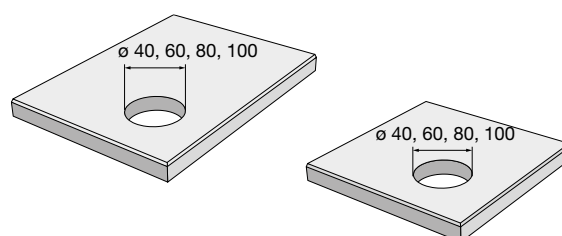

REZANÁ VÝROBA

REZANÉ FORMÁTY, KRHOVÉ VÝŘEZY, ATYPICKÉ REZY PRIAME A ZAKRIVENÉ FAZETOVANIE

Dostupná CNC rezacia technológia umožňuje ponuku atypických rezov na pranie zákazníka. Z bežných plošných dlažieb je možné vytvárať atypické rezy priame aj zakrivené, vrátane fazetovania, a vy-

tvárať tak originálne doplnkové formáty alebo kusové výrobky takmer ľubovoľného tvaru. Technológia ďalej umožňuje kruhové výrezy, frézovanie do povrchu plošných dlažieb vo forme logotypov a nápisov.

Cena bude na požiadanie oznámená podľa špecifikácie zadania.
www.presbeton.sk/rezana-vyroba

Spracovanie objednávok:
PRESBETON Drahotuše, s. r. o.,
Hranická 272, 753 61 Drahotuše
E-mail: drahotuse@presbeton.cz
Telefón: +420 581 616 150