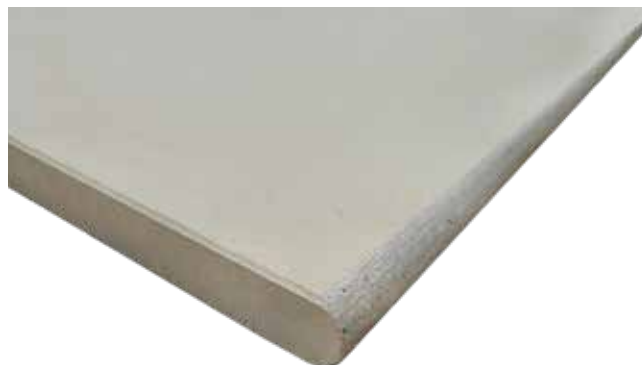

POHLADOVÉ HRANY – DLAŽBY LITE

Tieto výrobky sú vyrábané zaoblením (frézovaním) hrany dlaždice do polkruhového tvaru (iba dlažby LITE).

ÚPRAVA POHLADOVEJ HRANY

Bližšie info o cene nájdete po načítaní QR kódu.

Aktuálne informácie nájdete aj na www.presbeton.sk/pohladove-hrany-dlazby-lite

Uvedená cena nezahŕňa cenu dlažby LITE.

POHLADOVÉ HRANY – PLOŠNÉ DLAŽBY

Tieto výrobky vznikajú zrezaním hrany dlažby a nalepením segmentu s totožným vzhľadom ako je povrch dlaždíc. Úprava pohľadových hrán pri plošných dlažbách je možná na vybraných typoch výrobkov iba na formáte 400 × 400 × 40 mm. Lepený spoj je na okraji dosky upravený brúsenou skosenou hranou.