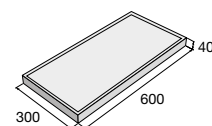

H Možnosť úpravy pohľadovej hrany pre formát 400 x 400 x 40.
Aktuálne ceny nájdete na www.presbeton.sk, alebo naskenovaním QR kódu.

KATRINA

Štandardná plošná dlažba s tryskanou povrchovou úpravou, ktorá zaručuje výborné protišmykové parametre. Oblíbený obdĺžnikový formát 600 × 300 × 40 mm v bielej, šedej a čiernej farbe je možné okrem iného klásť aj na terče. Dlažbu KATRINA je možné použiť na spevnené plochy určené na pohyb chodcov, tzn. chodníky, terasy, odpočinkové plochy vo verejnom a súkromnom sektore. Je mrazuvzdorná a opatrená impregnáciou Protect System TOP proti znečisteniu a prenikaniu vody.

Povrch tryskaný

biela

šedá

čierna

KATRINA – šedá

výrobok d × š × v (mm)

cena (€/m²) s DPH

600 × 300 × 40

KAYLA, LEILA

Plošná dlažba KAYLA disponuje reliéfnym kartáčovaným povrchom imitujúcim kameň elegantným a decentným spôsobom. Kartáčovanie prepožičiava dlažbe zvýšenú protišmykovú odolnosť a je vyrábaná vo výške 40 mm, čo definuje jej využiteľnosť iba pre pochôdzne plochy. Vhodné je jej polozenie na terasy, prístupové chodníky, okolie bazéna v súkromných priestoroch, avšak svoje uplatnenie nájde aj vo verejných priestranstvách. Plošná dlažba LEILA s kartáčovaným povrchom a jemnou drážkou pôsobí vysoko elegantným dojmom. Ide o dlažbu vyrábanú vo výške 40 mm určenú pre pohyb chodcov, ktorá je dostupná v troch farebných variantoch. Vďaka kartáčovaniu získava dlažba lepšie protišmykové parametre a je preto skvelou voľbou na dláždenie chodníkov, terás, spevnených plôch okolo bazéna a pod. Dlažby KAYLA aj LEILA možno pokladať aj na terče. Sú mrazuvzdorné a opatrené vnútorným ochranným systémom Protect System IN proti znečisteniu a prenikaniu vody.