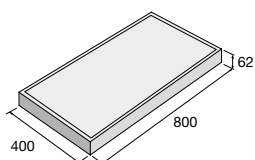

HLADKÁ

Ako už napovedá názov, v prípade dlažby HLADKÁ ide o plošnú dlažbu s hladkým povrchom. Sortiment ponúka 6 variantov formátov s fazetou a jeden formát bez fazety s rozmermi 500 × 500 × 48 mm. Pri formáte 400 × 400 mm je možné objednať aj úpravu pohľadovej hrany. Dlažba je vhodná na dláždenie chodníkov, zastávok, námestí, cyklistických chodníkov, plôch okolo obytných a rodinných domov a taktiež na dláždenie terás či plôch s občasným prejazdom osobných áut. Je mrazuvzdorná a vybavená vnútorným ochranným systémom Protect System IN, ktorý chráni proti znečisteniu a prenikaniu vody.

Povrch hladký

prírodná

červená

HLADKÁ – prírodná

HLADKÁ – červená

HLADKÁ

HLADKÁ bez fazety (BF)

výrobok d × š × v (mm)	farba	cena (€/m ²) s DPH
300 × 300 × 37	prírodná	
400 × 400 × 40	prírodná	
400 × 400 × 50	červená	
400 × 400 × 50	prírodná	
500 × 500 × 48 BF	prírodná	
500 × 500 × 50	prírodná	
500 × 500 × 50	červená	
600 × 400 × 40	prírodná	
600 × 400 × 40	červená	
600 × 600 × 62	prírodná	
800 × 400 × 62	prírodná	