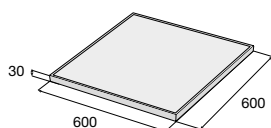

vzhľadu betónu. Povrch dlažby NEAPOL sa svojím vzhľadom približuje prírodnému kameňu na báze žuly a reliéfny povrch dlažby PALERMO je inšpirovaný prírodnou bridlicou.

Novinkou roku 2025 sú u dlažieb MODENA a NEAPOL nové formáty 1200 × 400 mm a 1200 × 600 mm s výškou 40 mm. Ponuka dlažby PALERMO sa rozširuje o formát 1200 × 600 × 40 mm. Dlažba LITE je ideálnym riešením pre terasy a spevnené plochy súkromného aj verejného priestoru. Pridanou hodnotou tejto dlažby je jej funkčnosť z hľadiska optického zväčšenia menších priestorov.