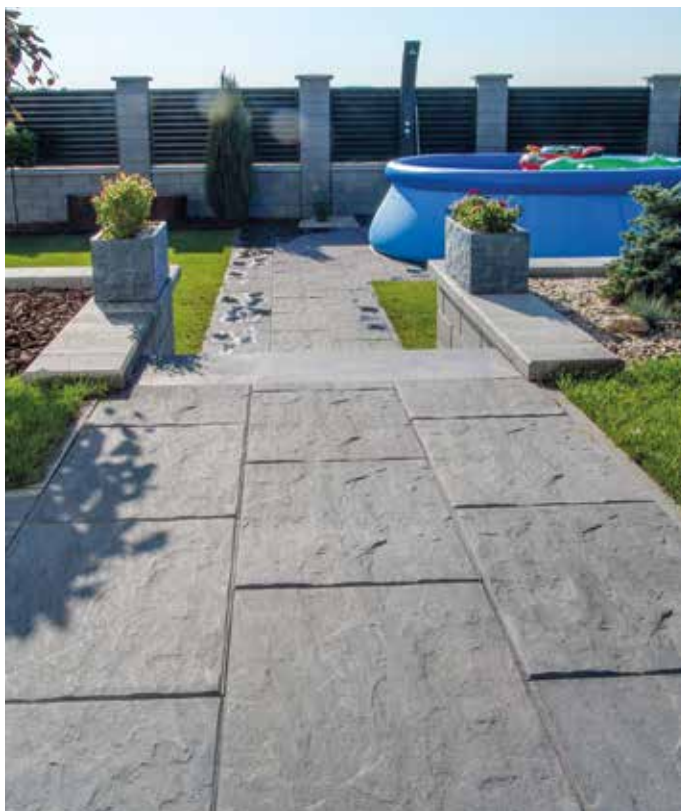

TAMARA

Dlažba TAMARA disponuje reliéfnym povrchom, ktorý svojim vzhľadom pripomína kameň a na vydláždenej ploche pôsobí prirodzeným dojmom. Vyrába sa v dvoch povrchových variantoch – tryskaný alebo ďalej neupravovaný reliéf a oba vo formáte 600 × 400 × 40 mm. Táto plošná dlažba je vhodná pre spevnené plochy s ľahkým zaťažením, ako sú námestia, chodníky, terasy a okolie bazéna. Dlažba je mrazuvzdorná a opatrená vnútorným ochranným systémom Protect System IN proti znečisteniu a prenikaniu vody.

Povrch tryskaný reliéf

prírodná

Povrch reliéfny

pieskovcová

čierna

TAMARA – čierna