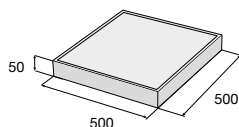

LAURIA – povrch reliéfny

hnedá

biela

čierna

pieskovcová

šedá

LAURIA – biela, čierna

výrobok	d x š x v (mm)	farba	cena (€/m ²) s DPH
LAURIA	400 x 400 x 40	hnedá, biela, čierna, pieskovcová, šedá	
LAURIA	500 x 500 x 50	biela, čierna, šedá	