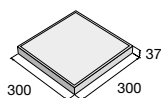

HLADKÁ

Ako už napovedá názov, v prípade dlažby HLADKÁ ide o plošnú dlažbu s hladkým povrchom. Sortiment ponúka 6 variantov formátov s fazetou a jeden formát bez fazety s rozmermi 500 × 500 × 48 mm. Pri formáte 400 × 400 mm je možné objednať aj úpravu pohľadovej hrany. Dlažba je vhodná na dláždenie chodníkov, zastávok, námestí, cyklistických chodníkov, plôch okolo obytných a rodinných domov a taktiež na dláždenie terás či plôch s občasným prejazdom osobných áut. Je mrazuvzdorná a vybavená vnútorným ochranným systémom Protect System IN, ktorý chráni proti znečisteniu a prenikaniu vody.

Povrch hladký

prírodná

červená

HLADKÁ – prírodná

HLADKÁ – červená

HLADKÁ

HLADKÁ bez fazety (BF)

výrobok d × š × v (mm)	farba	cena (€/m ²) s DPH
300 × 300 × 37	prírodná	
400 × 400 × 40	prírodná	
400 × 400 × 50	červená	
400 × 400 × 50	prírodná	
500 × 500 × 48 BF	prírodná	
500 × 500 × 50	prírodná	
500 × 500 × 50	červená	
600 × 400 × 40	prírodná	
600 × 400 × 40	červená	
600 × 600 × 62	prírodná	
800 × 400 × 62	prírodná	