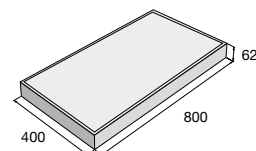

cena (€/m²) s DPH