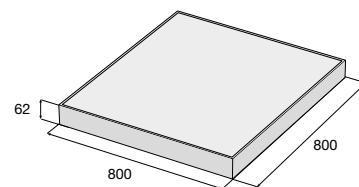

výrobok	d × š × v (mm)	farba	cena (€/m²) s DPH
ALMA	400 × 400 × 40	hnedá, biela, čierna, pieskovcová, šedá melír žltá, terakota, šedá	
ALMA	600 × 600 × 62	biela, čierna, šedá	
ALMA	800 × 400 × 62	biela, čierna, šedá	
ALMA	800 × 800 × 62	biela, čierna, šedá	

^H Možnosť úpravy pohľadovej hrany pre formát 400 × 400 × 40.
Aktuálne ceny nájdete na www.presbeton.sk, alebo naskenovaním QR kódu.