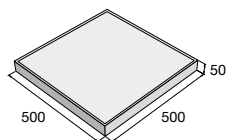

HLADKÁ

Ako už napovedá názov, v prípade dlažby HLADKÁ ide o plošnú dlažbu s hladkým povrchom. Sortiment ponúka 6 variantov formátov s fazetou a jeden formát bez fazety s rozmermi 500 × 500 × 48 mm. Pri formáte 400 × 400 mm je možné objednať aj úpravu pohľadovej hrany. Dlažba je vhodná na dláždenie chodníkov, zastávok, námestí, cyklistických chodníkov, plôch okolo obytných a rodinných domov a taktiež na dláždenie terás či plôch s občasným prejazdom osobných áut. Je mrazuvzdorná a vybavená vnútorným ochranným systémom Protect System IN, ktorý chráni proti znečisteniu a prenikaniu vody.

Povrch hladký

prírodná

červená

HLADKÁ – prírodná

HLADKÁ – červená

HLADKÁ

HLADKÁ bez fazety (BF)

výrobok d × š × v (mm)	farba	cena (€/m ²) s DPH
300 × 300 × 37	prírodná	
400 × 400 × 40	prírodná	
400 × 400 × 50	červená	
400 × 400 × 50	prírodná	
500 × 500 × 48 BF	prírodná	
500 × 500 × 50	prírodná	
500 × 500 × 50	červená	
600 × 400 × 40	prírodná	
600 × 400 × 40	červená	
600 × 600 × 62	prírodná	
800 × 400 × 62	prírodná	