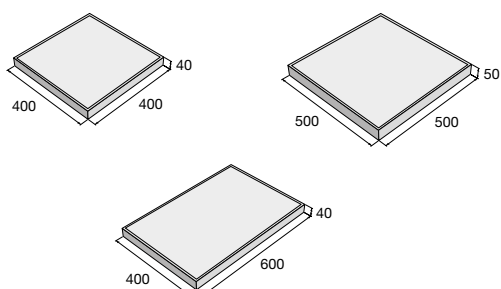

Povrch vymývavý

GITA

GABRIELA

KAROLÍNA

GITA

výrobok d × š × v (mm)	GITA	GABRIELA	KAROLÍNA
400 × 400 × 40			
500 × 500 × 50			
600 × 400 × 40			

Aktuálne ceny nájdete na www.presbeton.sk, alebo naskenovaním QR kódu.