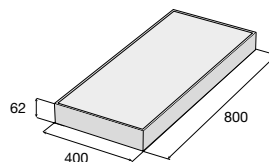

výrobok	d × š × v (mm)	farba	cena (€/m²) s DPH
ALMA	400 × 400 × 40	hnedá, biela, čierna, pieskovcová, šedá melír žltá, terakota, šedá	
ALMA	600 × 600 × 62	biela, čierna, šedá	
ALMA	800 × 400 × 62	biela, čierna, šedá	
ALMA	800 × 800 × 62	biela, čierna, šedá	

^H Možnosť úpravy pohľadovej hrany pre formát 400 × 400 × 40.
Aktuálne ceny nájdete na www.presbeton.sk, alebo naskenovaním QR kódu.