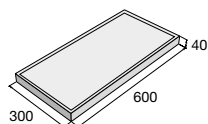

výrobok d × š × v (mm)

cena (€/m²) s DPH

KAYLA

LEILA

Aktuálne ceny nájdete na www.presbeton.sk, alebo naskenovaním QR kódu. 29