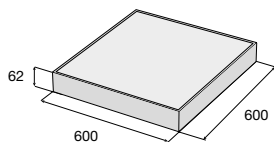

výrobok	d × š × v (mm)	farba	cena (€/m²) s DPH
ALMA	400 × 400 × 40	hnedá, biela, čierna, pieskovcová, šedá melír žltá, terakota, šedá	
ALMA	600 × 600 × 62	biela, čierna, šedá	
ALMA	800 × 400 × 62	biela, čierna, šedá	
ALMA	800 × 800 × 62	biela, čierna, šedá	

^H Možnosť úpravy pohľadovej hrany pre formát 400 × 400 × 40.
Aktuálne ceny nájdete na www.presbeton.sk, alebo naskenovaním QR kódu.