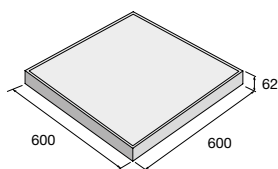

HLADKÁ

Ako už napovedá názov, v prípade dlažby HLADKÁ ide o plošnú dlažbu s hladkým povrchom. Sortiment ponúka 6 variantov formátov s fazetou a jeden formát bez fazety s rozmermi 500 × 500 × 48 mm. Pri formáte 400 × 400 mm je možné objednať aj úpravu pohľadovej hrany. Dlažba je vhodná na dláždenie chodníkov, zastávok, námestí, cyklistických chodníkov, plôch okolo obytných a rodinných domov a taktiež na dláždenie terás či plôch s občasným prejazdom osobných áut. Je mrazuvzdorná a vybavená vnútorným ochranným systémom Protect System IN, ktorý chráni proti znečisteniu a prenikaniu vody.

Povrch hladký

prírodná

červená

HLADKÁ – prírodná

HLADKÁ – červená

HLADKÁ

HLADKÁ bez fazety (BF)

výrobok d × š × v (mm)	farba	cena (€/m ²) s DPH
300 × 300 × 37	prírodná	
400 × 400 × 40	prírodná	
400 × 400 × 50	červená	
400 × 400 × 50	prírodná	
500 × 500 × 48 BF	prírodná	
500 × 500 × 50	prírodná	
500 × 500 × 50	červená	
600 × 400 × 40	prírodná	
600 × 400 × 40	červená	
600 × 600 × 62	prírodná	
800 × 400 × 62	prírodná	