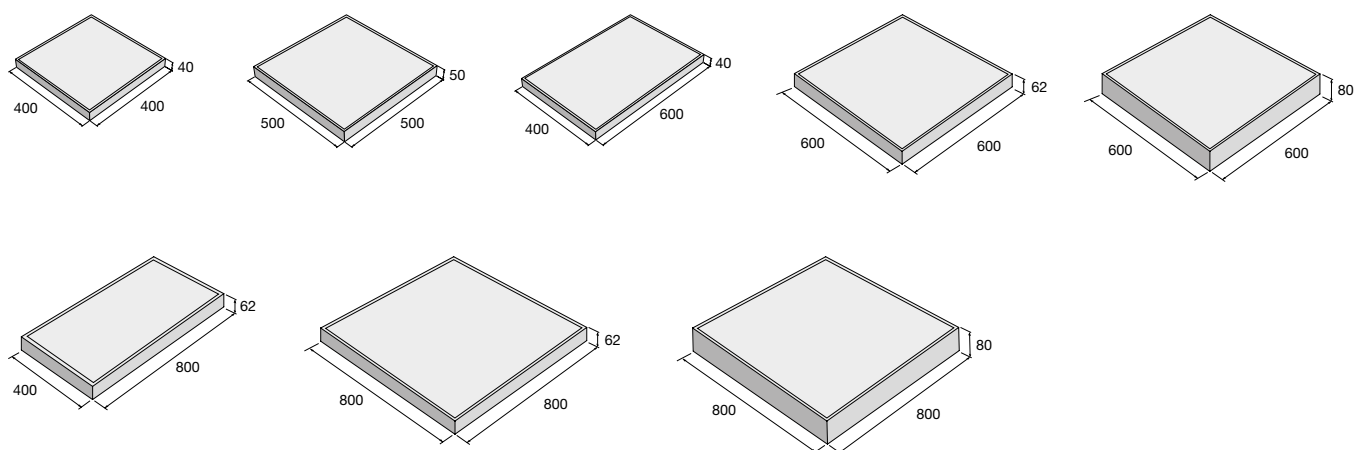

TAĀANA

Plošná dlažba TAĀANA disponuje povrchom opracovaným tryskaním, pričom vyniká jemná štruktúra betónu a použitého kameniva. Vďaka tomu má tiež výborné protišmykové parametre. Dlažba ponúkaná v štandardných formátoch je vhodná pre spevnené plochy s ľahkým zaťažením, tzn. na chodníky, terasy a námestia. Dostupnosť formátu s výškou 62 mm umožňuje použitie pre plochy s občasným pojazdom automobilov do 3,5 ton. Dlažba TAĀANA je opatrená impregnáciou Protect System TOP proti znečisteniu a prenikaniu vody a je mrazuvzdorná. Novinkou roku 2025 je možnosť výberu čierneho prevedenia vo formáte 400 x 400 x 40 mm.