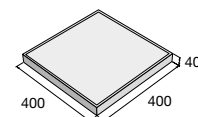

výrobok d × š × v (mm) farba cena (€/m²) s DPH

400 × 400 × 40 prírodná
 žltá, červená, biela, čierna

H Možnosť úpravy pohľadovej hrany pre formát 400 × 400 × 40.

TAMARA

Dlažba TAMARA disponuje reliéfnym povrchom, ktorý svojim vzhľadom pripomína kameň a na vydláždenej ploche pôsobí prirodzeným dojmom. Vyrába sa v dvoch povrchových variantoch – tryskaný alebo ďalej neupravovaný reliéf a oba vo formáte 600 × 400 × 40 mm. Táto plošná dlažba je vhodná pre spevnené plochy s ľahkým zaťažením, ako sú námestia, chodníky, terasy a okolie bazéna. Dlažba je mrazuvzdorná a opatrená vnútorným ochranným systémom Protect System IN proti znečisteniu a prenikaniu vody.