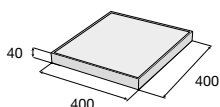

LAURIA – povrch reliéfny

hnedá

biela

čierna

pieskovcová

šedá

LAURIA – biela, čierna

výrobok	d x š x v (mm)	farba	cena (€/m ²) s DPH
LAURIA	400 x 400 x 40	hnedá, biela, čierna, pieskovcová, šedá	
LAURIA	500 x 500 x 50	biela, čierna, šedá	