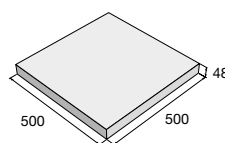

HLADKÁ

Ako už napovedá názov, v prípade dlažby HLADKÁ ide o plošnú dlažbu s hladkým povrchom. Sortiment ponúka 6 variantov formátov s fazetou a jeden formát bez fazety s rozmermi 500 × 500 × 48 mm. Pri formáte 400 × 400 mm je možné objednať aj úpravu pohľadovej hrany. Dlažba je vhodná na dláždenie chodníkov, zastávok, námestí, cyklistických chodníkov, plôch okolo obytných a rodinných domov a taktiež na dláždenie terás či plôch s občasným prejazdom osobných áut. Je mrazuvzdorná a vybavená vnútorným ochranným systémom Protect System IN, ktorý chráni proti znečisteniu a prenikaniu vody.

Povrch hladký

prírodná

červená

HLADKÁ – prírodná

HLADKÁ – červená

HLADKÁ

HLADKÁ bez fazety (BF)

výrobok d × š × v (mm)	farba	cena (€/m ²) s DPH
300 × 300 × 37	prírodná	
400 × 400 × 40	prírodná	
400 × 400 × 50	červená	
400 × 400 × 50	prírodná	
500 × 500 × 48 BF	prírodná	
500 × 500 × 50	prírodná	
500 × 500 × 50	červená	
600 × 400 × 40	prírodná	
600 × 400 × 40	červená	
600 × 600 × 62	prírodná	
800 × 400 × 62	prírodná	