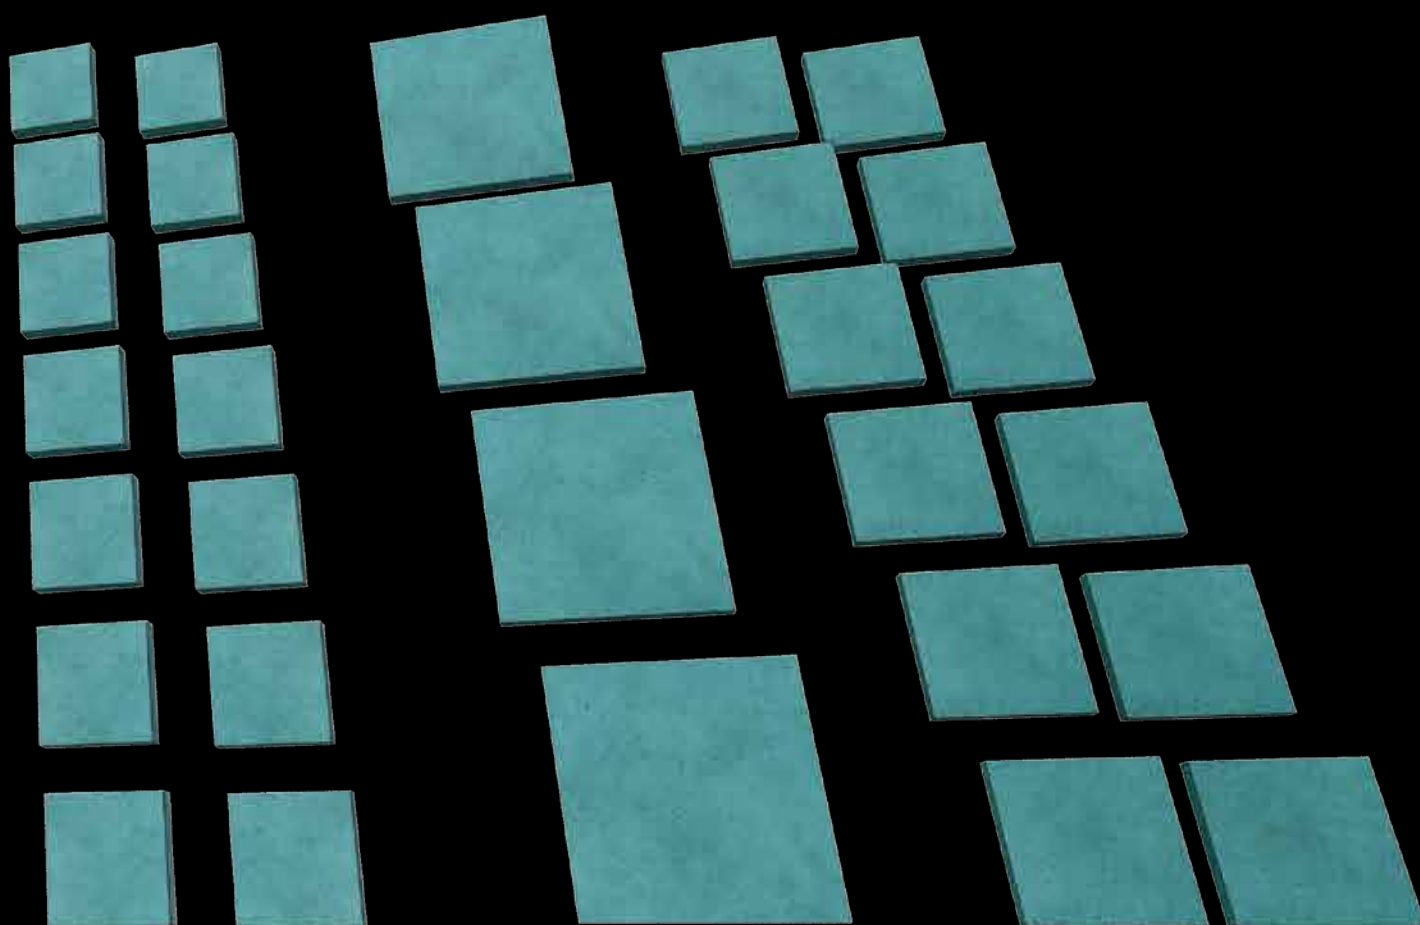

PLOŠNÁ DLAŽBA

Na terasy, k rodinným domom, do záhrad, parkov,
na námestia a chodníky

Výrobky z produkcie PRESBETON Drahotuše, s.r.o.

PLOŠNÁ DLAŽBA LITE

Dlažby LITE sú inováciou sortimentu plošných dlažieb vyrábaných v Drahotušiach. Povrchová úprava aj farebné varianty dlažby LITE predstavujú kvalitu, nadčasovosť a široké využitie. Kľúčovým parametrom tejto dlažby je jej výška 30 mm (pri väčšom formáte 40 mm), ktorá umocňuje váš dojem z betónových dlažieb. Napriek zníženiu výšky dlažby sa nielenže zachováva, ale dokonca zvyšuje jej kvalita vďaka použitiu vysoko hodnotného betónu. Povrch dlažby LITE je upravovaný jemným kartáčovaním, a v spojení s ošetrením impregnáciou Protect System TOP vzniká veľmi ušľachtilý povrch so zvýšenými úžitkovými aj estetickými vlastnosťami.

TAĀANA – biela

Povrch tryskaný

TAĽÁNA – pieskovcová

TAĽÁNA – biela

výrobok d x š x v (mm)	farba	cena (€/m ²) s DPH
400 x 400 x 40	biela, hnedá, žltá, pieskovcová, šedá, prírodná N čierna	
500 x 500 x 50	biela, pieskovcová, šedá, prírodná	
600 x 400 x 40	biela, pieskovcová, šedá, prírodná	
600 x 600 x 62	biela, pieskovcová, šedá, prírodná	
600 x 600 x 80	prírodná	
800 x 400 x 62	biela, pieskovcová, šedá, čierna, prírodná	
800 x 800 x 62	biela, pieskovcová, šedá, čierna, prírodná	
800 x 800 x 80	prírodná	