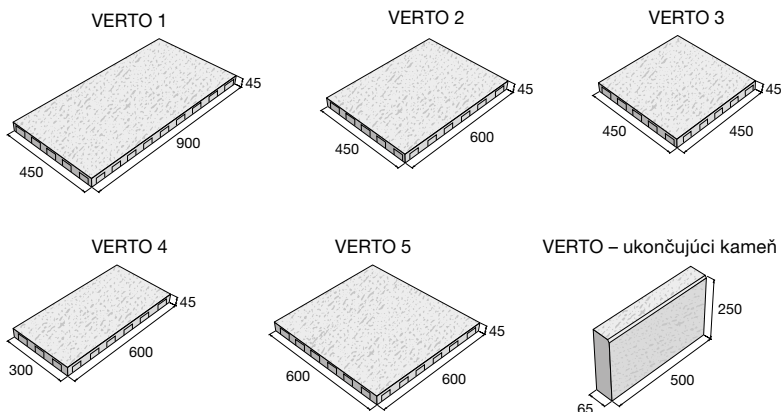

VERTO – slonovinová

Povrch reliéfny

slonovinová

šedá

VERTO – slonovinová

VERTO – slonovinová

Dlažba VERTO patrí do systému VERTO str. 54, 55, ktorého súčasťou sú aj bazénové lemy str. 156 a schody VERTO, viď str. 168.