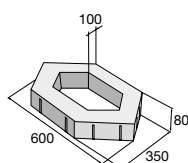

H-E-X – prírodná

Dlažba H-E-X

Dlažba H-E-X – pozdĺžna polovica

Dlažba H-E-X – priečna polovica

Vegetačná dlažba H-E-X 80

Vegetačná dlažba H-E-X 100

Vegetačná dlažba H-E-X 120

Dlažba patrí do komplexného systému HEX, ktorý zahŕňa aj lavičky, stoly, kvetináče, stĺpiky a iné. Inšpirujte sa na str. 10.

výrobok

cena (€/ks) s DPH

| | | |
|----------------------------------|---|--|
| Dlažba H-E-X | X | |
| Dlažba H-E-X – pozdĺžna polovica | X | |
| Dlažba H-E-X – priečna polovica | X | |
| Vegetačná dlažba H-E-X 80 | X | |
| Vegetačná dlažba H-E-X 100 | X | |
| Vegetačná dlažba H-E-X 120 | X | |