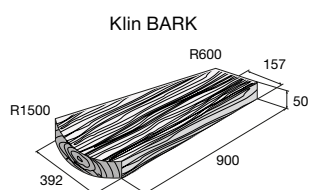

BARK – hnedá/čierna

BARK 1 kôra

BARK 3 trám

BARK 4 kôra

BARK 5 kôra

BARK 7 doska

BARK 8 doska

BARK 10 doska

hnedá

prírodná

béžová/hnedá

hnedá/čierna

Klin BARK – hnedá

BARK – prírodná

Vyľad'te si vašu záhradu pomocou systému BARK v reliéfe doska – inšpiráciu nájdete na str. 46, 47.

| výrobok | farba | cena (€/ks) s DPH |
|------------------|--|-------------------|
| BARK 1 kôra | hnedá | |
| BARK 3 trám | hnedá | |
| BARK 4 kôra | hnedá | |
| BARK 5 kôra | hnedá | |
| BARK 7 doska | B hnedá | |
| | prírodná | |
| | B béžová/hnedá, hnedá/čierna | |
| BARK 8 doska | hnedá | |
| | B hnedá | |
| BARK 10 doska | prírodná | |
| | B béžová/hnedá, hnedá/čierna | |
| | B hnedá | |
| BARK 11 doska | prírodná | |
| | B béžová/hnedá, hnedá/čierna | |
| BARK 12 peň | hnedá | |
| BARK letokruh 1 | hnedá | |
| BARK letokruh 2 | hnedá | |
| BARK letokruh 3 | hnedá | |
| BARK letokruh 4 | hnedá | |
| Klin BARK | hnedá | |
| Natural obrubník | B hnedá, prírodná, béžová/hnedá, hnedá/čierna | |