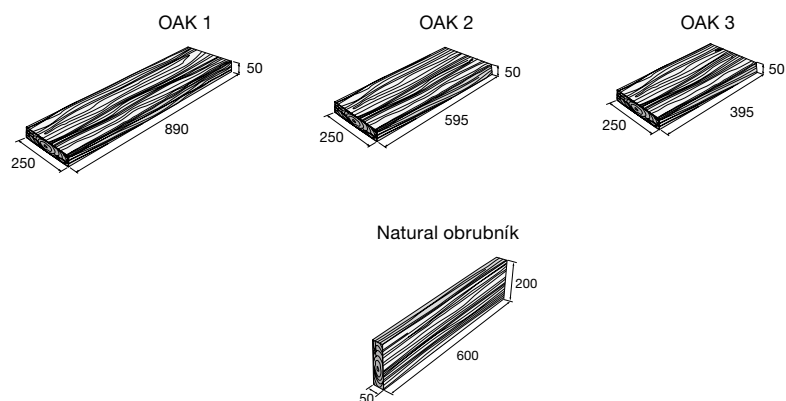

Dlažbu OAK je možné kombinovať s bazénovými lemmami OAK vid' str. 156, a so schodmi OAK, vid' str. 168.

výrobok	cena (€/ks) s DPH
OAK 1	
OAK 2	
OAK 3	
Natural obrubník