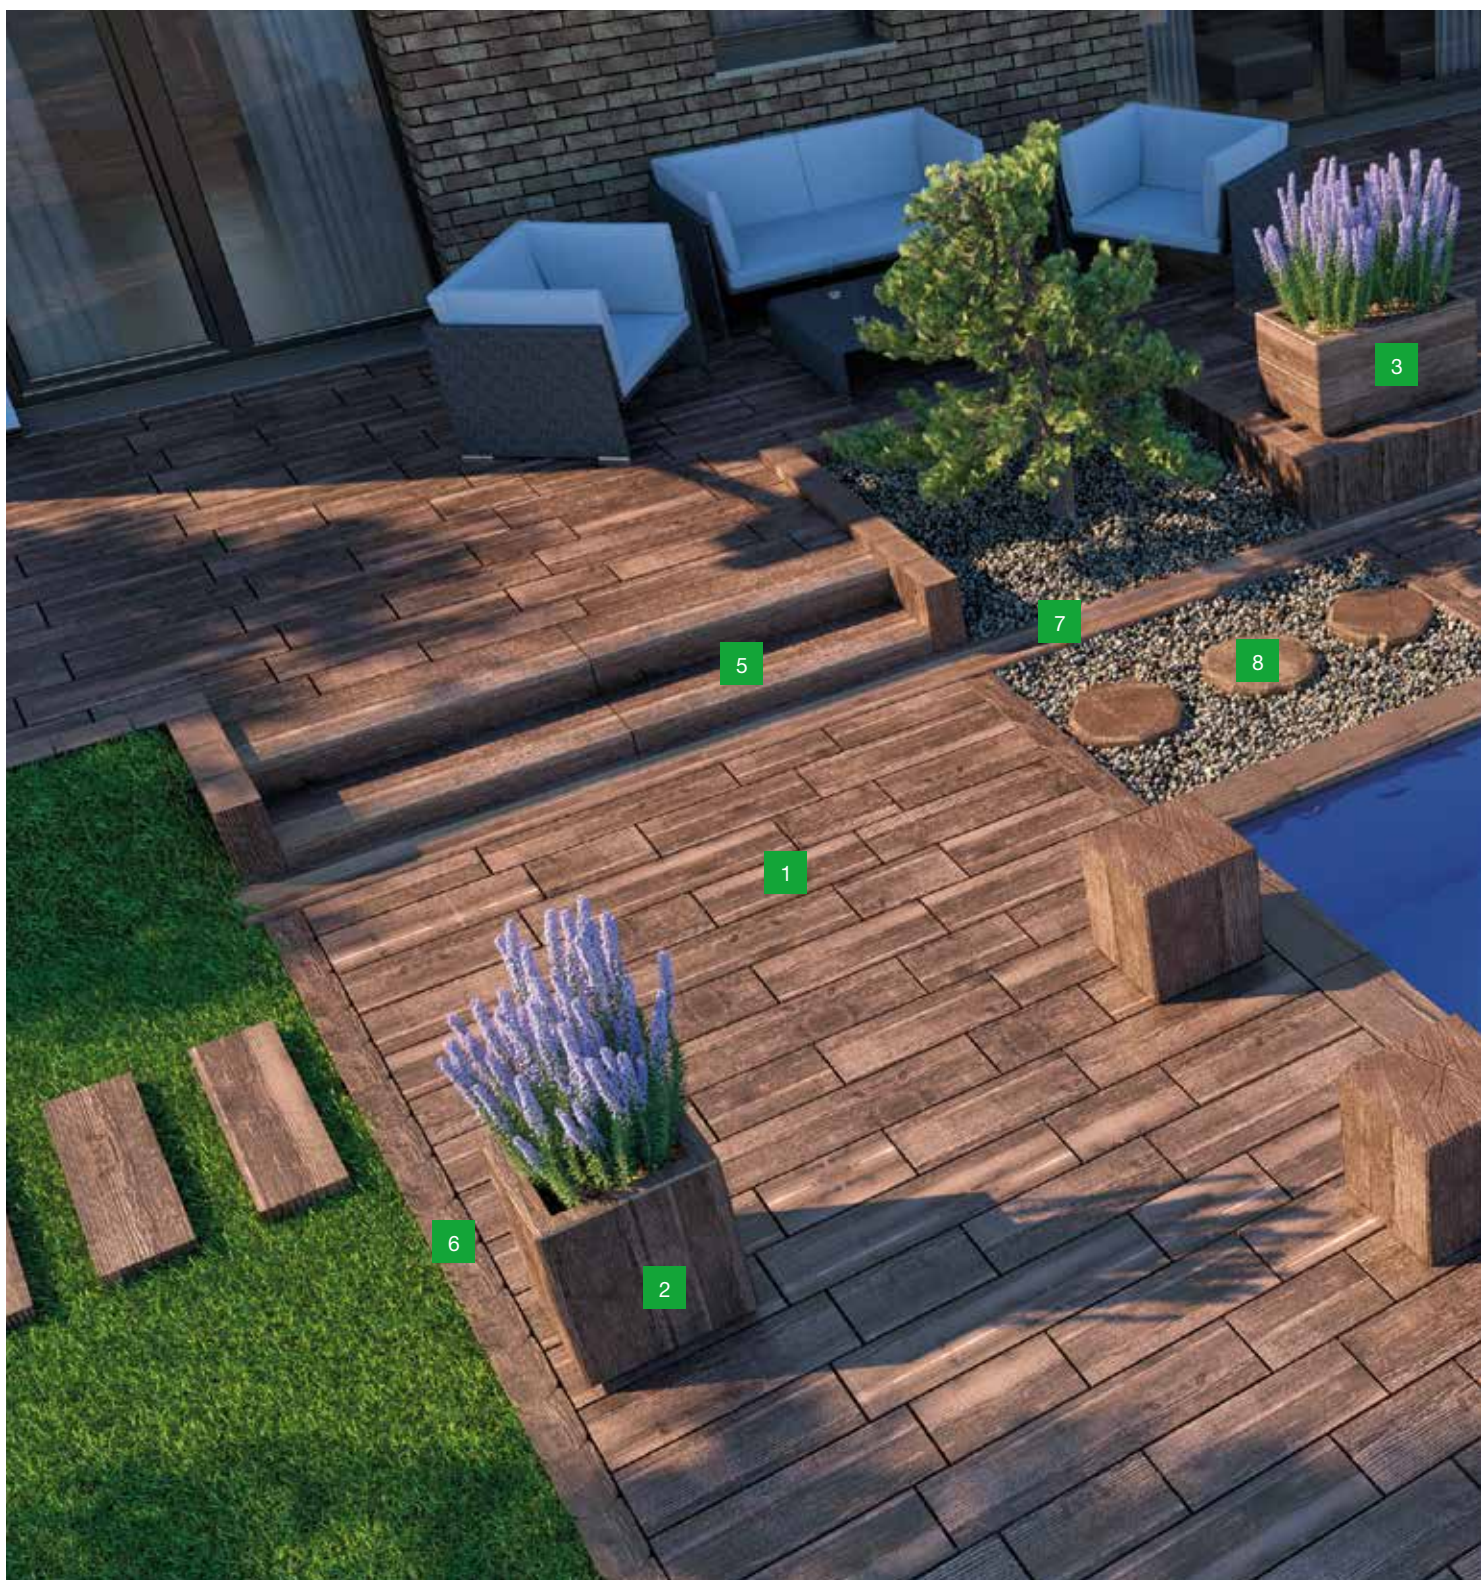

SYSTÉM BARK

Betónové výrobky z Natural radu BARK tvoria ucelený systém, ktorého reliéfny povrch verne imituje drevenú dosku. Základnou súčasťou tohto systému je dlažba BARK, ktorá je určená na pochôdzne plochy. Možno ju použiť ako nášlapné dosky, prístupové chodníky alebo je možné vydláždiť väčšie priestory. Nadviazať na vydláždenú plochu môžete ďalšími výrobkami tohto radu, ktorými sú schody BARK, palisády BARK alebo osadené kvetináče BARK. Trávnaté plochy potom môžete olemovať trávny lemov BARK a v prípade potreby odvodu vody zo spevnených plôch je k dispozícii žľab do dlažby BARK.

Systém BARK taktiež ponúka bazénové lemy, vďaka ktorým bude celý exteriér pôsobiť ucelene. Všetky tieto betónové prvky majú jednotný reliéf v podobe imitácie dosky, sú mrazuvzdorné a sú opatrené impregnáciou Protect System TOP proti znečisteniu a prenikaniu vody. Výrobky Systému BARK je možné použiť najmä v exteriéroch, ako sú záhrady, spevnené plochy v okolí rodinných domov, parky, nádvorcia kultúrnych a spoločenských centier a pod. Dlažba BARK je však tiež vhodná do interiérových priestorov, ako sú záhradné kuchyne, zrubové domčeky, altány a iné.