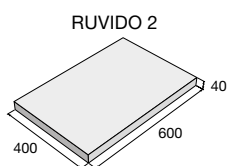

Povrch reliéfny

pieskovcová

RUVIDO – pieskovcová

RUVIDO – pieskovcová

| výrobok | cena (€/ks) s DPH |
|----------|-------------------|
| RUVIDO 1 | |
| RUVIDO 2 | |
| RUVIDO 3 | |
| RUVIDO 4 | |

PATERN

Dlažba PATERN z radu Natural imituje kamenné dosky svojim povrchom a bielou farbou. Je vyrábaná v troch formátoch a dá sa skvele kombinovať s rôznymi materiálmi a ďalšími stavebnými prvkami. Dlažbu PATERN je možné využiť ako samostatné nášlapy, ktoré vyzerajú veľmi pôsobivo v kombinácii s kamenným násypom a čerstvo pokoseným trávnikom alebo je možné ňou vyskladať celú plochu. Spolu s dlažbou sú v ponuke aj Natural schody. Svoje uplatnenie nájdu v súkromnom aj verejnom priestore. Dlažba je mrazuvzdorná a opatrená impregnáciou Protect System TOP proti znečisteniu a prenikaniu vody.