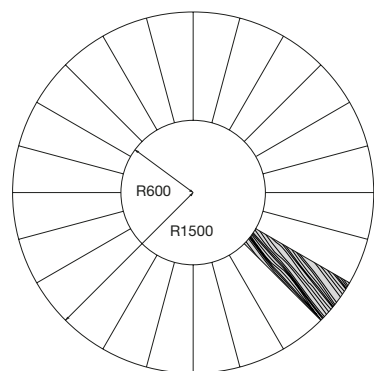

BARK – hnedá/čierna

BARK 1 kôra

BARK 3 trám

BARK 4 kôra

BARK 5 kôra

BARK 7 doska

BARK 8 doska

BARK 10 doska

hnedá

prírodná

béžová/hnedá

hnedá/čierna

Klin BARK – hnedá

BARK – prírodná

Vyľad'te si vašu záhradu pomocou systému BARK v reliéfe doska – inšpiráciu nájdete na str. 46, 47.

| výrobok | farba | cena (€/ks) s DPH |
|------------------|--|-------------------|
| BARK 1 kôra | hnedá | |
| BARK 3 trám | hnedá | |
| BARK 4 kôra | hnedá | |
| BARK 5 kôra | hnedá | |
| BARK 7 doska | B hnedá | |
| | prírodná | |
| | B béžová/hnedá, hnedá/čierna | |
| BARK 8 doska | hnedá | |
| | B hnedá | |
| BARK 10 doska | prírodná | |
| | B béžová/hnedá, hnedá/čierna | |
| | B hnedá | |
| BARK 11 doska | prírodná | |
| | B béžová/hnedá, hnedá/čierna | |
| BARK 12 peň | hnedá | |
| BARK letokruh 1 | hnedá | |
| BARK letokruh 2 | hnedá | |
| BARK letokruh 3 | hnedá | |
| BARK letokruh 4 | hnedá | |
| Klin BARK | hnedá | |
| Natural obrubník | B hnedá, prírodná, béžová/hnedá, hnedá/čierna | |