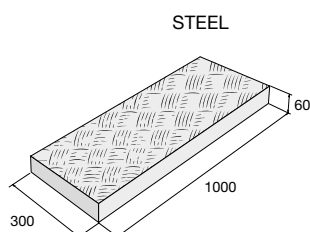

Dlažba STEEL je skvelou voľbou pre tých, ktorí majú obľubu v industriálnom štýle. Vzhľad lístkového plechu, ktorý povrch tejto dlažby imituje, definuje čisto technický dizajn. Dlažba STEEL je vhodná pre pochôdzne plochy v súkromnom aj verejnom sektore. Obe dlažby sú mrazuvzdorné a opatrené impregnáciou Protect System TOP proti znečisteniu a prenikaniu vody.

ROTO – povrch reliéfny

čierna

STEEL – povrch reliéfny

čierna

ROTO – hnedá

STEEL – čierna

ROTO 1

STEEL