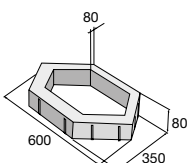

H-E-X – prírodná

Dlažba H-E-X

Dlažba H-E-X – pozdĺžna polovica

Dlažba H-E-X – priečna polovica

Vegetačná dlažba H-E-X 80

Vegetačná dlažba H-E-X 100

Vegetačná dlažba H-E-X 120

Dlažba patrí do komplexného systému HEX, ktorý zahŕňa aj lavičky, stoly, kvetináče, stĺpiky a iné. Inšpirujte sa na str. 10.

výrobok

cena (€/ks) s DPH

| | | |
|----------------------------------|---|--|
| Dlažba H-E-X | X | |
| Dlažba H-E-X – pozdĺžna polovica | X | |
| Dlažba H-E-X – priečna polovica | X | |
| Vegetačná dlažba H-E-X 80 | X | |
| Vegetačná dlažba H-E-X 100 | X | |
| Vegetačná dlažba H-E-X 120 | X | |