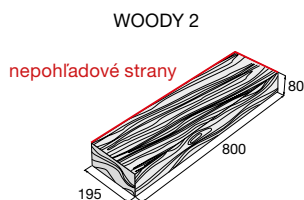

- 1 Dlažba BARK
- 2 Kvetináč BARK 1
- 3 Kvetináč BARK 2
- 4 Palisáda BARK
- 5 Schod BARK

- 6 Trávnny lem BARK
- 7 Žlab BARK
- 8 Letokruh BARK
- 9 Natural obrubník

Povrch reliéfny

hnedá

běžová/hnedá

hnedá/čierna

WOODY

Veľkoformátová dlažba WOODY predstavuje modernú imitáciu drevených dosiek, ktoré sú výbornou náhradou za originálne drevené podlahové dosky. Oproti originálu je ich nespornou výhodou jednoduchšia a lacnejšia údržba. Dlažba WOODY je určená pre pochôdzne plochy a jej vzhľad ju predurčuje na využitie nielen v exteriéri, ale aj v interiéri. Túto dlažbu je možné kombinovať aj s Natural schodmi WOODY. Je mrazuvzdorná a opatrená impregnáciou Protect System TOP proti znečisteniu a prenikaniu vody.

Povrch reliéfny

béžová/
sv. hnedá

hnedá/čierna

WOODY – hnedá/čierna

WOODY – hnedá/čierna

Dlažbu WOODY je možné kombinovať s NATURAL schodmi WOODY str. 168.

výrobok

WOODY 2

WOODY 3

Natural obrubník

cena (€/ks) s DPH

Aktuálne ceny nájdete na www.presbeton.sk, alebo naskenovaním QR kódu.

OAK

Reliéfný povrch dlažby OAK verne imituje vzhľad masivných dubových dosiek. Dostupná je vo výške 50 mm a troch dĺžkach 395, 595 a 890 mm, pričom si môžete vybrať z dvoch farebných prevedení. Dlažba OAK je určená predovšetkým pre pochôdzne plochy, ako sú chodníky, terasy alebo záhradné altány, ale nájde svoje uplatnenie aj v parkoch alebo v okolí občianskych stavieb. Natural schody v kombinácii s dlažbou vytvoria impozantný celok so vzhľadom dubových dosiek. Všetky betónové prvky OAK sú mrazuvzdorné a sú opatrené impregnáciou Protect System TOP proti znečisteniu a prenikaniu vody.