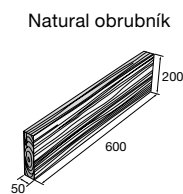

Dlažbu WOODY je možné kombinovať s NATURAL schodmi WOODY str. 168.

výrobok

WOODY 2

WOODY 3

Natural obrubník

cena (€/ks) s DPH

Aktuálne ceny nájdete na www.presbeton.sk, alebo naskenovaním QR kódu.