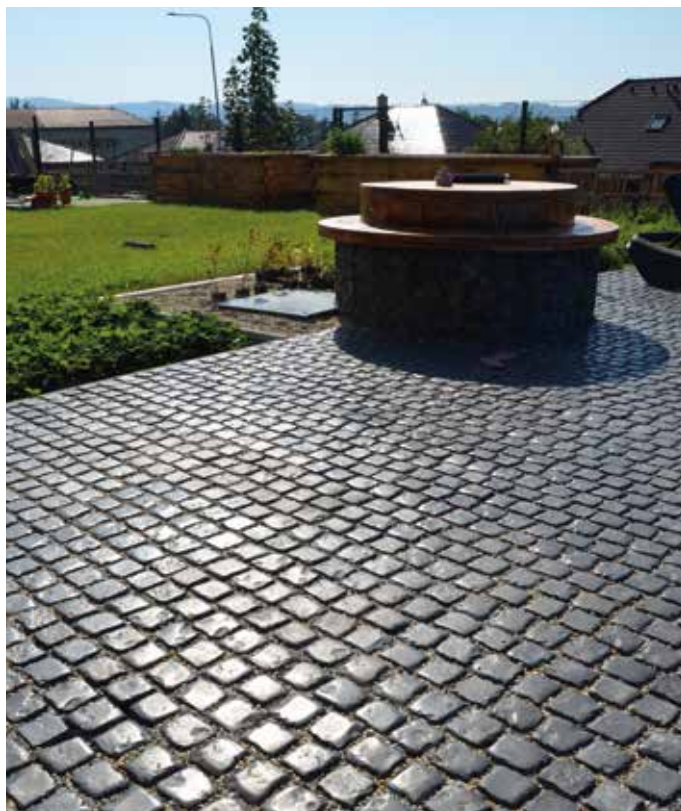

KOBE, FERRA

Dlažbu KOBE tvoria malé dlažobné kocky, ktoré pripomínajú staré kamenné dláždenie. Je určená iba pre ľahkú prevádzku na dláždenie záhradných ciest, odpočinkových zákutí a pre kľudové pešie zóny. Dlažobné kamene sú trvalo uložené v pomocnom nosnom rošte, s ktorým sa pokladajú. Oblúkové, vlnité a nepravidelné tvary plôch je možné jednoducho vytvoriť odštiepaním nosnej siete aj s kameňmi, ktoré do daného tvaru nepotrebujeme.

Natural dlažba FERRA je zaujímavou imitáciou bridlicového kameňa povrchom aj farbou. Zámerne bol však dlažobným doskám daný pravidelný obdĺžnikový tvar, umožňujúci vytvárať rovné a ohraničené plochy. Dlažba je určená na pochôdzne plochy v súkromnom a verejnom sektore. Obe dlažby sú mrazuvzdorné a opatrené impregnáciou Protect System TOP proti znečisteniu a prenikaniu vody.

KOBE – povrch hladký

čierna

FERRA – povrch reliéfny

bridlicová

KOBE – čierna