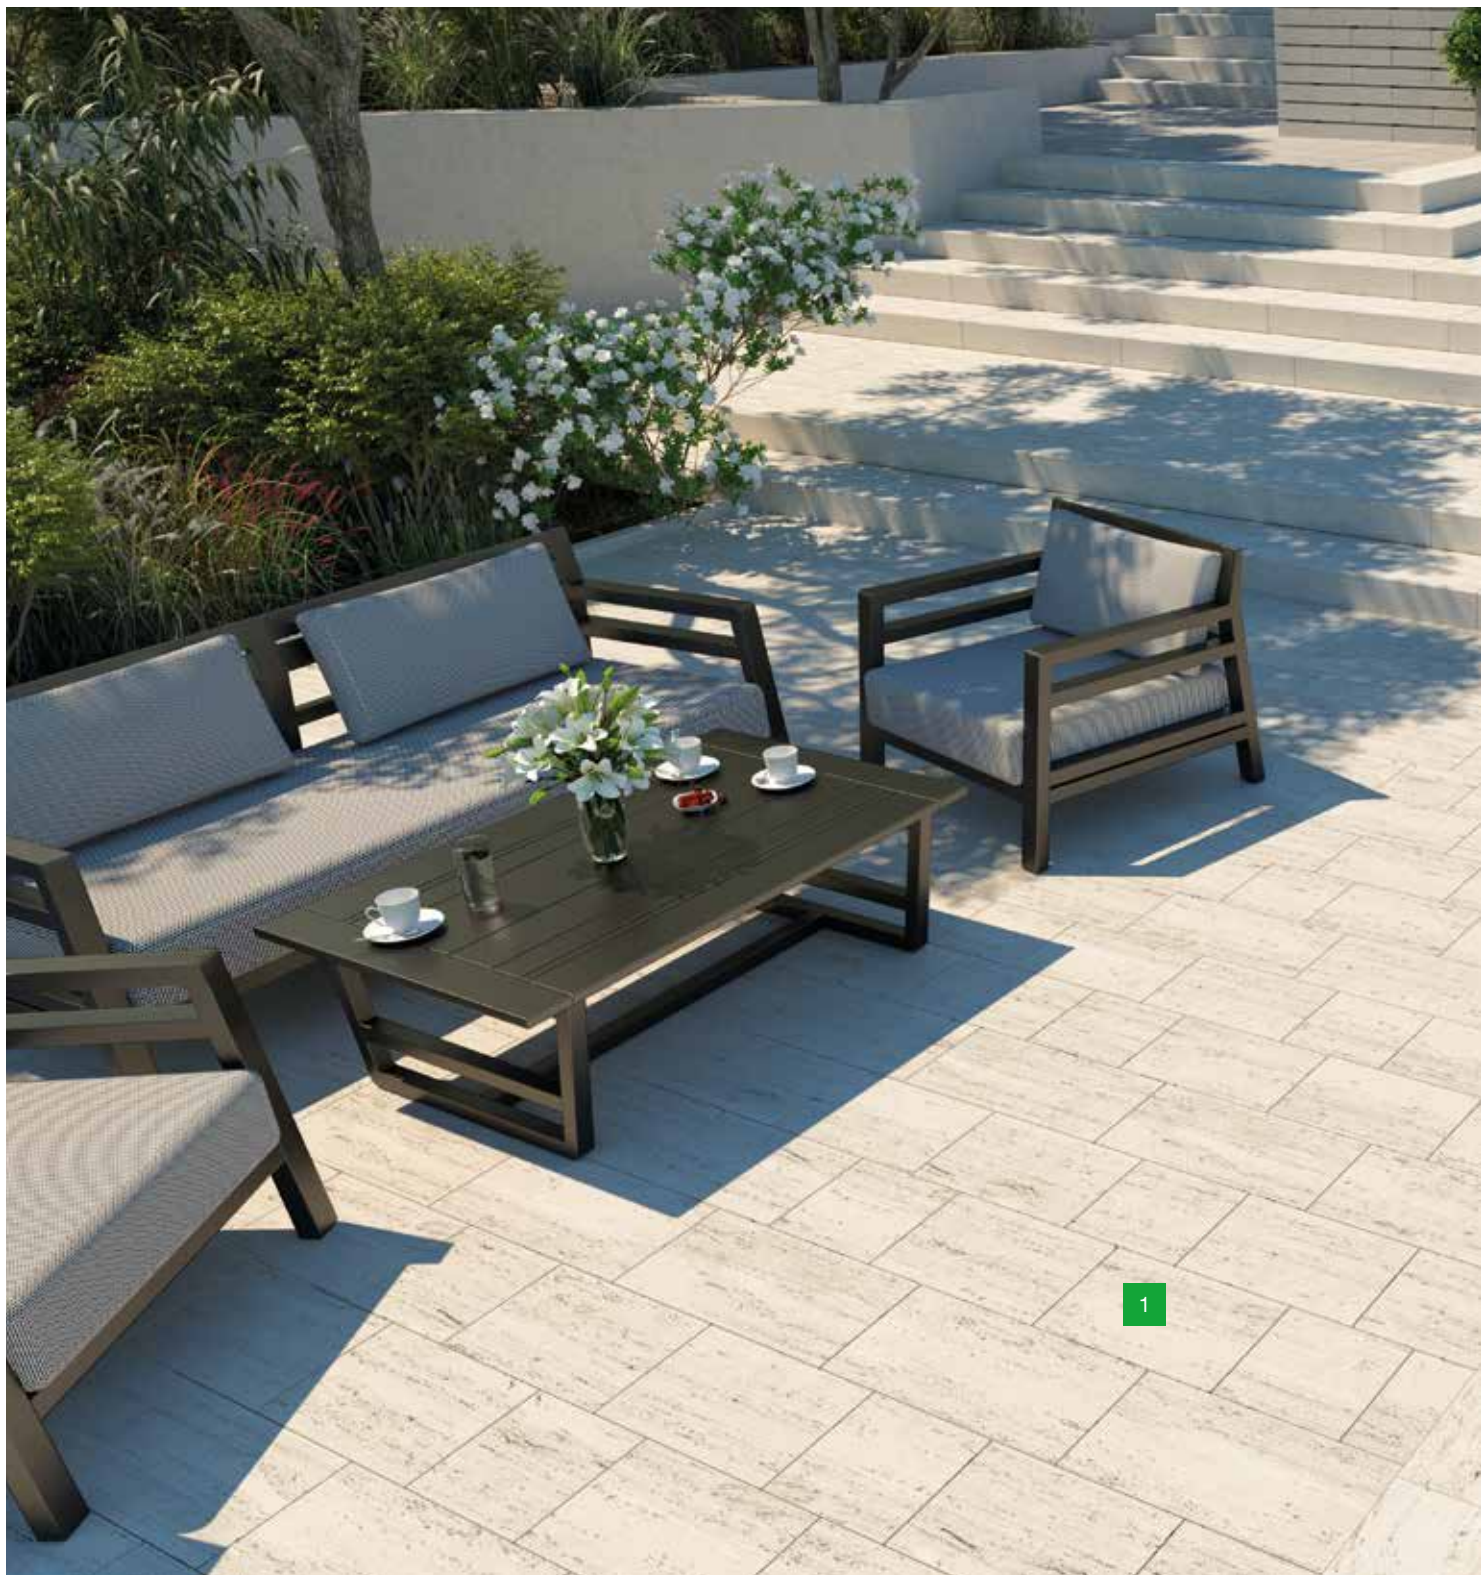

SYSTÉM VERTO

Natural rad VERTO je tvorený vybranými betónovými prvkami s reliéfnym povrchom verne imitujúcim travertín. Celý systém VERTO je tvorený štyrmi prvkami – dlažbou, bazénovým lemom, schodom a ukončujúcim kameňom, ktorý je možné využiť ako obrubník. Spojením týchto výrobkov je možné vytvoriť prostredie pôsobiace uceleným a luxusným dojmom. Všetky výrobky VERTO sú mrazuvzdorné a sú opatrené impregnáciou Protect System TOP proti znečisteniu a prenikaniu vody. Dlažba VERTO je vhodná pre pochôdzne plochy súkromných aj verejných priestranstiev a je ideálnym riešením pre okolie rodinného domu.