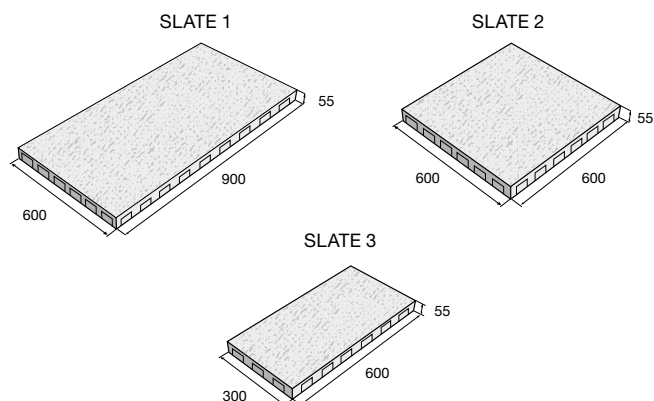

Povrch reliéfný

slonovinová

šedá

SLATE – slonovinová

SLATE – šedá

Dlažbu SLATE je možné kombinovať s bazénovými lemmami SLATE – viď str. 156.

výrobok

SLATE 1

SLATE 2

SLATE 3

cena (€/ks) s DPH

RUVIDO

Natural dlažba RUVIDO je veľmi vydarenou imitáciou prírodného vápenca svojou farbou aj povrchom. Vybrať je možné zo štyroch formátov. Dva štvorcové a dva obdĺžnikové, všetky vo výške 40 mm. Dlažobné dosky spolu môžu byť vzájomne kombinované, ale môžu byť použité aj samostatne. Dlažba RUVIDO je určená iba pre pochôdzne plochy a ľahkú záťaž, a teda je vhodným riešením do záhrad, na spevnené plochy v okolí rodinných domov, k bazénom, pod pergoly a altány, alebo pre pešie zóny v parkoch. Dlažba je mrazuvzdorná a je opatrená impregnáciou Protect System TOP proti znečisteniu a prenikaniu vody.