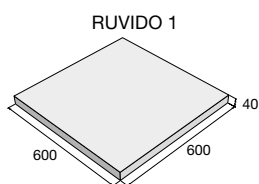

Povrch reliéfny

pieskovcová

RUVIDO – pieskovcová

RUVIDO – pieskovcová

| výrobok | cena (€/ks) s DPH |
|----------|-------------------|
| RUVIDO 1 | |
| RUVIDO 2 | |
| RUVIDO 3 | |
| RUVIDO 4 | |

PATERN

Dlažba PATERN z radu Natural imituje kamenné dosky svojim povrchom a bielou farbou. Je vyrábaná v troch formátoch a dá sa skvele kombinovať s rôznymi materiálmi a ďalšími stavebnými prvkami. Dlažbu PATERN je možné využiť ako samostatné nášlapy, ktoré vyzerajú veľmi pôsobivo v kombinácii s kamenným násypom a čerstvo pokoseným trávnikom alebo je možné ňou vyskladať celú plochu. Spolu s dlažbou sú v ponuke aj Natural schody. Svoje uplatnenie nájdu v súkromnom aj verejnom priestore. Dlažba je mrazuvzdorná a opatrená impregnáciou Protect System TOP proti znečisteniu a prenikaniu vody.