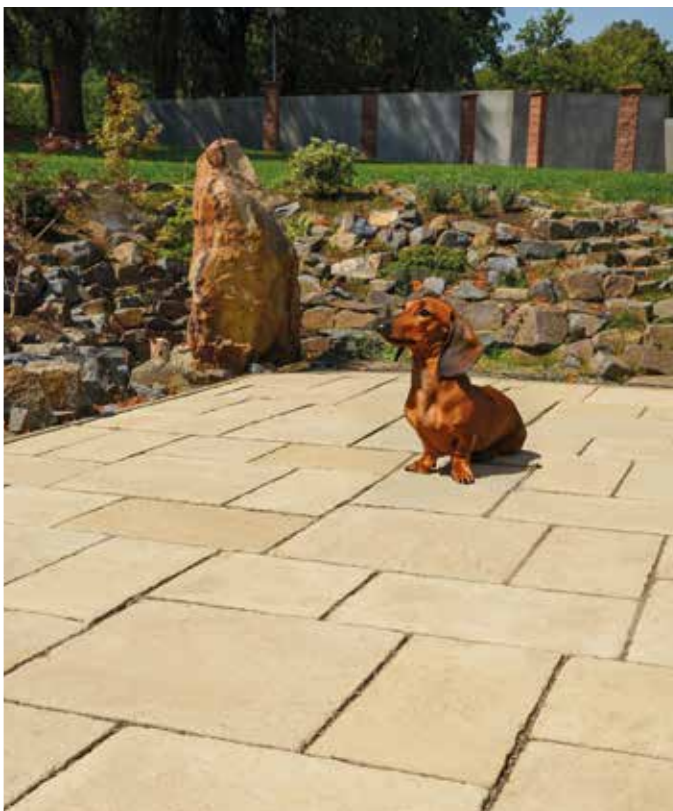

RUVIDO – pieskovcová

výrobok	cena (€/ks) s DPH
RUVIDO 1	
RUVIDO 2	
RUVIDO 3	
RUVIDO 4