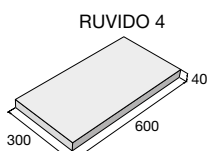

Povrch reliéfny

pieskovcová

RUVIDO – pieskovcová

RUVIDO – pieskovcová

| výrobok | cena (€/ks) s DPH |
|----------|-------------------|
| RUVIDO 1 | |
| RUVIDO 2 | |
| RUVIDO 3 | |
| RUVIDO 4 | |

PATERN

Dlažba PATERN z radu Natural imituje kamenné dosky svojim povrchom a bielou farbou. Je vyrábaná v troch formátoch a dá sa skvele kombinovať s rôznymi materiálmi a ďalšími stavebnými prvkami. Dlažbu PATERN je možné využiť ako samostatné nášlapy, ktoré vyzerajú veľmi pôsobivo v kombinácii s kamenným násypom a čerstvo pokoseným trávnikom alebo je možné ňou vyskladať celú plochu. Spolu s dlažbou sú v ponuke aj Natural schody. Svoje uplatnenie nájdu v súkromnom aj verejnom priestore. Dlažba je mrazuvzdorná a opatrená impregnáciou Protect System TOP proti znečisteniu a prenikaniu vody.