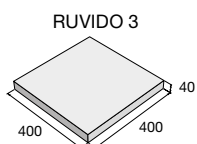

Povrch reliéfny

pieskovcová

RUVIDO – pieskovcová

RUVIDO – pieskovcová

| výrobok | cena (€/ks) s DPH |
|----------|-------------------|
| RUVIDO 1 | |
| RUVIDO 2 | |
| RUVIDO 3 | |
| RUVIDO 4 | |

PATERN

Dlažba PATERN z radu Natural imituje kamenné dosky svojim povrchom a bielou farbou. Je vyrábaná v troch formátoch a dá sa skvele kombinovať s rôznymi materiálmi a ďalšími stavebnými prvkami. Dlažbu PATERN je možné využiť ako samostatné nášlapy, ktoré vyzerajú veľmi pôsobivo v kombinácii s kamenným násypom a čerstvo pokoseným trávnikom alebo je možné ňou vyskladať celú plochu. Spolu s dlažbou sú v ponuke aj Natural schody. Svoje uplatnenie nájdu v súkromnom aj verejnom priestore. Dlažba je mrazuvzdorná a opatrená impregnáciou Protect System TOP proti znečisteniu a prenikaniu vody.