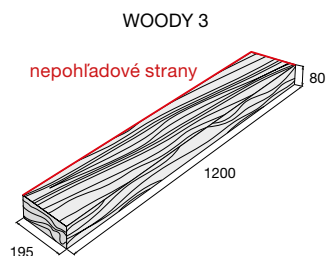

BARK – hnedá/čierna

BARK 1 kôra

BARK 3 trám

BARK 4 kôra

BARK 5 kôra

BARK 7 doska

BARK 8 doska

BARK 10 doska

- 1 Dlažba BARK
- 2 Kvetináč BARK 1
- 3 Kvetináč BARK 2
- 4 Palisáda BARK
- 5 Schod BARK

- 6 Trávnny lem BARK
- 7 Žlab BARK
- 8 Letokruh BARK
- 9 Natural obrubník

Povrch reliéfny

hnedá

běžová/hnedá

hnedá/čierna

Povrch reliéfny

béžová/
sv. hnedá

hnedá/čierna

WOODY – hnedá/čierna

WOODY – hnedá/čierna

Dlažbu WOODY je možné kombinovať s NATURAL schodmi WOODY str. 168.

výrobok

WOODY 2

WOODY 3

Natural obrubník

cena (€/ks) s DPH

Aktuálne ceny nájdete na www.presbeton.sk, alebo naskenovaním QR kódu.

OAK

Reliéfný povrch dlažby OAK verne imituje vzhľad masivných dubových dosiek. Dostupná je vo výške 50 mm a troch dĺžkach 395, 595 a 890 mm, pričom si môžete vybrať z dvoch farebných prevedení. Dlažba OAK je určená predovšetkým pre pochôdzne plochy, ako sú chodníky, terasy alebo záhradné altány, ale nájde svoje uplatnenie aj v parkoch alebo v okolí občianskych stavieb. Natural schody v kombinácii s dlažbou vytvoria impozantný celok so vzhľadom dubových dosiek. Všetky betónové prvky OAK sú mrazuvzdorné a sú opatrené impregnáciou Protect System TOP proti znečisteniu a prenikaniu vody.