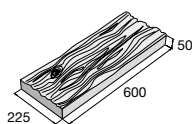

NATURAL DLAŽBA

Na terasy, do záhrad, na chodníky, k bazénom

Výrobky z produkcie PRESBETON Nova, s.r.o.

BARK

Dlažba BARK disponuje reliéfnym povrchom imitujúcim rôzne typy dreva. Vyberať môžete z reliéfnych povrchov kôry, trám, dosky, pňa a letokruhu a vyskladať nimi možno celú plochu, ale tiež sú využiteľné aj ako nášlapné dosky. Dlažba s reliéfom dosky je jedným z betónových prvkov tvoriacich komplexný systém BARK. Jeho súčasťou sú potom okrem dlažby palisády, trávny lem, bazénový lem, žlab do dlažby, schody a kvetináče. Dlažba BARK je určená pre pochôdzne plochy chodníkov, terás, parkov, altánkov a tiež ju možno nadviazať na bazénový lem BARK a vytvoriť tak pôsobivé prostredie na odpočinok aj zábavu. Všetky betónové prvky BARK sú mrazuvzdorné a opatrené impregnáciou Protect System TOP proti znečisteniu a prenikaniu vody.

BARK – hnedá/čierna

BARK 1 kôra

BARK 3 trám

BARK 4 kôra

BARK 5 kôra

BARK 7 doska

BARK 8 doska

BARK 10 doska