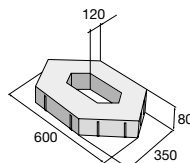

H-E-X – prírodná

Dlažba H-E-X

Dlažba H-E-X – pozdĺžna polovica

Dlažba H-E-X – priečna polovica

Vegetačná dlažba H-E-X 80

Vegetačná dlažba H-E-X 100

Vegetačná dlažba H-E-X 120

Dlažba patrí do komplexného systému HEX, ktorý zahŕňa aj lavičky, stoly, kvetináče, stĺpiky a iné. Inšpirujte sa na str. 10.

výrobok

cena (€/ks) s DPH

| | | |
|----------------------------------|---|--|
| Dlažba H-E-X | X | |
| Dlažba H-E-X – pozdĺžna polovica | X | |
| Dlažba H-E-X – priečna polovica | X | |
| Vegetačná dlažba H-E-X 80 | X | |
| Vegetačná dlažba H-E-X 100 | X | |
| Vegetačná dlažba H-E-X 120 | X | |