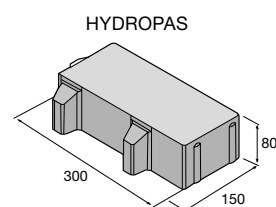

VEGETAČNÍ A DRENÁŽNÍ DLAŽBA

Vegetační a drenážní dlažby jsou navrženy pro plochy, kde je klíčová vysoká propustnost srážkových vod do podkladních vrstev. Díky svému specifickému designu se širokými spárami a technologickými otvory umožňují rychlé vsakování vody a přirozené odlehčení odvodňovacím systémům. Vegetační varianty navíc nabízejí plynulý a esteticky příjemný přechod mezi dlážděnými a zatravněnými plochami, což podporuje přírodní charakter prostoru. Drenážní dlažby jsou ideálním řešením pro větší plochy u rodinných domů, parkovišť či komerčních prostor, kde dobře zvládají dynamickou zátěž a dlouhodobé zatížení povrchu. Mají hladký povrch, jsou mrazuvzdorné a díky své funkčnosti přinášejí vysokou přidanou hodnotu – ať už jde o bezpečný pohyb, stabilitu nebo udržitelnější nakládání s dešťovou vodou.