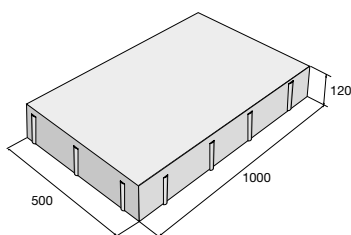

MONUME XL 2

MONUME XL 5