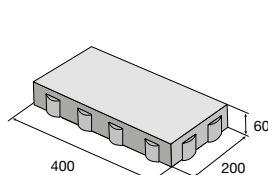

PIANETA

Dlažba PIANETA se vyrábí v hladkém nebo reliéfním provedení a sestavě čtyř různých kamenů. Díky tomu nabízí plošný formát ve výšce 60 mm, který je ideální pro plochy s menší zátěží – tedy pro pochozí místa a prostory s občasným pojezdem osobních automobilů. Atraktivní colormixy skvěle doplní moderní architekturu v soukromém i veřejném sektoru. Dlažba PIANETA je mrazuvzdorná a standardně je opatřena ochranným systémem Protect System IN proti znečištění a pronikání vody. Současně je však vyráběna i s povrchovou úpravou Perfect Clean TOP, která vytváří na povrchu dlažby ochranný film, zamezující pronikání nečistot do dlažby, umožňuje snadné odstranění různých typů skvrn (např. od kávy, oleje, vína apod.) a je zárukou snadné údržby.

Kámen C

Sestava 4 kamenů. Kameny nelze dodávat jednotlivě.