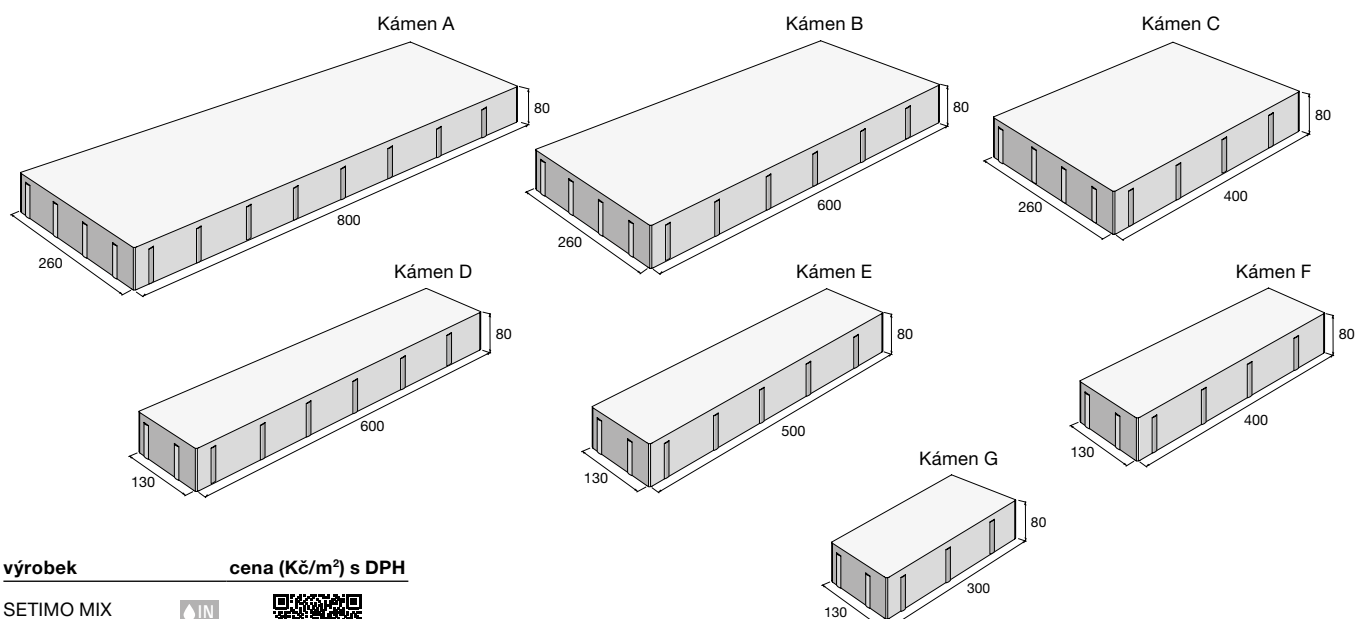

SETIMO – colormix Piano

SETIMO – colormix Piano

výrobek

cena (Kč/m²) s DPH

SETIMO MIX

SETIMO MIX

Sestava 7 kamenů. Kameny nelze dodávat jednotlivě.