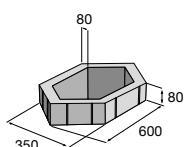

Vegetační dlažba
H-E-X 80

Vegetační dlažba
H-E-X 100

Vegetační dlažba
H-E-X 120

VSAKOVACÍ DLAŽBA

Vsakovací dlažba představuje inovační řešení, které je svou technologií v souladu se stále se zvyšujícími požadavky na udržitelnost a zlepšování situace z hlediska životního prostředí. Specializovaná mezerovitá struktura betonu umožňuje vsakování srážkových vod přímo v místě jejich dopadu do podkladních vrstev. Je zde tedy možná minimální spára, což je velmi významnou výhodou zejména pro pohyb s invalidními vozíky. Vsakovací dlažbu je vhodné umístit na rozsáhlejší pochozí plochy, parkoviště a náměstí, avšak využít ji lze i v okolí obchodních center či rodinných a bytových domů.