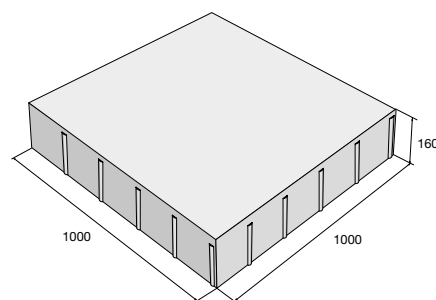

MONUME XL

Velkoformátová dlažba MONUME XL je určena pro všechny typy zatížení a díky své konstrukci zvládne i těžší provoz, včetně intenzivně využívaných veřejných ploch. Vyrábí se ve třech formátech o výšce 120 mm a třech formátech o výšce 160 mm, takže ji lze bez obav použít i pro jezd nákladních automobilů.

Povrchová úprava tryskaně-kartáčováním poskytuje spolehlivé protiskuzové vlastnosti a bezpečný pohyb i v náročnějších podmínkách.

Díky výrazné barevné škále a velkým rozměrům kamenů dlažba splňuje požadavky současné moderní architektury a vynikne zejména na rozlehlějších plochách, kde nejlépe ukáže svůj charakter. Uplatní se na veřejných prostranstvích, náměstích, v okolí komerčních objektů i soukromých staveb.

Dlažba MONUME XL je mrazuvzdorná a opatřena ochranným systémem Protect System IN, který snižuje nasákavost a zvyšuje odolnost vůči znečištění i povětrnostním vlivům.

Povrch tryskaný/kartáčovaný

bílá

šedá

černá

MONUME XL 3

výrobek

cena (Kč/m²) s DPH

MONUME XL 1, XL 2

MONUME XL 3, XL 4, XL 5, XL 6