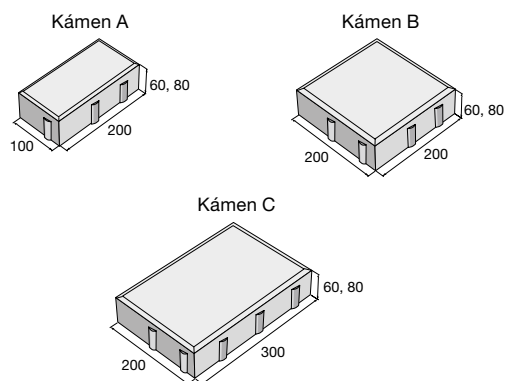

výrobek	barva	cena (Kč/m²) s DPH
HOLLAND Kombi – výška 60	přírodní	
HOLLAND Kombi MIX – výška 60	Piano, Domino, Nuevo, Festival, Kamelo, Galo	
HOLLAND Kombi – výška 80	přírodní	
HOLLAND Kombi MIX – výška 80	Piano, Domino, Nuevo, Galo	

Sestava 3 kamenů. Kameny nelze dodávat jednotlivě.