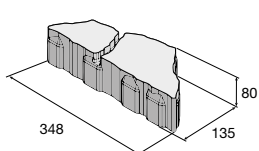

Kámen poloviční A