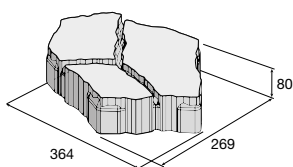

PICADO skladba

Kámen celý