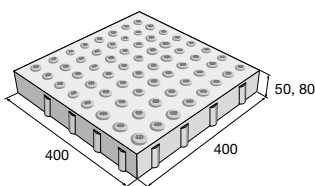

DLAŽBA PRO NEVIDOMÉ

Tato speciální dlažba se vyznačuje výrazně barevným a tvarovaným povrchem, který je navržen tak, aby nevidomým a slabozrakým chodcům poskytl co nejpřesnější orientaci v prostoru. Díky specializovaným dlažebním prvkům s hmatně i nášlapem zjištěnými výstupky či vodicími linií dokáže jasně vymežit směr chůze a bezpečně dovést uživatele například k přechodu pro chodce, zastávce MHD nebo ke vstupu do budovy. Dlažba je mrazuvzdorná a opatřená ochranným systémem Protect System IN. Výrobek je určen výhradně pro realizaci varovných, signálních a hmatných pásů definovaných ustanoveními ČSN 73 4001 Přístupnost a bezbariérové užívání a vyhlášky MMR č. 146/2024 Sb. o požadavcích na výstavbu.

HOLLAND SLP – povrch hladký

SLP s vodicími linií – povrch hladký

PERONA SLP – povrch hladký

PERONA s vodicími linií – povrch hladký

PERONA SLP

PERONA s vodicími linií

HOLLAND I SLP skladba

Základní kameny dlažby HOLLAND SLP skladba jsou dodávány na paletě s určitým počtem krajových kamenů.

SLP s vodicími linií

výrobek	barva	cena (Kč/m²) s DPH
HOLLAND I SLP skladba – výška 60	přírodní	
	bílá, červená	
HOLLAND I SLP skladba – výška 80	přírodní	
	červená	
SLP s vodicími linií	bílá	
	přírodní	

výrobek	barva	cena (Kč/ks) s DPH
PERONA SLP – výška 50	žlutá	
PERONA SLP – výška 80	bílá, žlutá	
PERONA s vodicími linií – výška 50	bílá, žlutá	
PERONA s vodicími linií – výška 80	bílá, žlutá