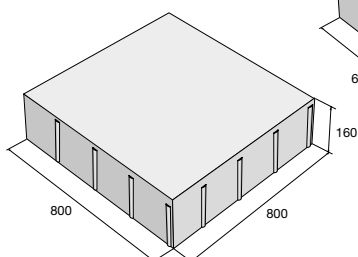

MONUME XL

Velkoformátová dlažba MONUME XL je určena pro všechny typy zatížení a díky své konstrukci zvládne i těžší provoz, včetně intenzivně využívaných veřejných ploch. Vyrábí se ve třech formátech o výšce 120 mm a třech formátech o výšce 160 mm, takže ji lze bez obav použít i pro jezd nákladních automobilů.

Povrchová úprava tryskaně-kartáčováním poskytuje spolehlivé protiskuzové vlastnosti a bezpečný pohyb i v náročnějších podmínkách.

Díky výrazné barevné škále a velkým rozměrům kamenů dlažba splňuje požadavky současné moderní architektury a vynikne zejména na rozlehlějších plochách, kde nejlépe ukáže svůj charakter. Uplatní se na veřejných prostranstvích, náměstích, v okolí komerčních objektů i soukromých staveb.

Dlažba MONUME XL je mrazuvzdorná a opatřena ochranným systémem Protect System IN, který snižuje nasákavost a zvyšuje odolnost vůči znečištění i povětrnostním vlivům.

Povrch tryskaný/kartáčovaný

bílá

šedá

černá

výrobek

cena (Kč/m²) s DPH

MONUME XL 1, XL 2

MONUME XL 3, XL 4, XL 5, XL 6