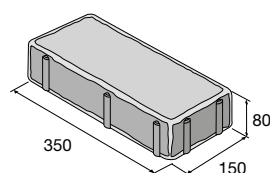

výrobek	barva	povrch	cena (Kč/m²) s DPH
TIRRA	přírodní	hladký	
TIRRA MIX	Domino, Piano, Kamelo, Arido	hladký	
TIRRA MIX	Domino, Kamelo	rumplovaný	

TIRRA – povrch rumplovaný