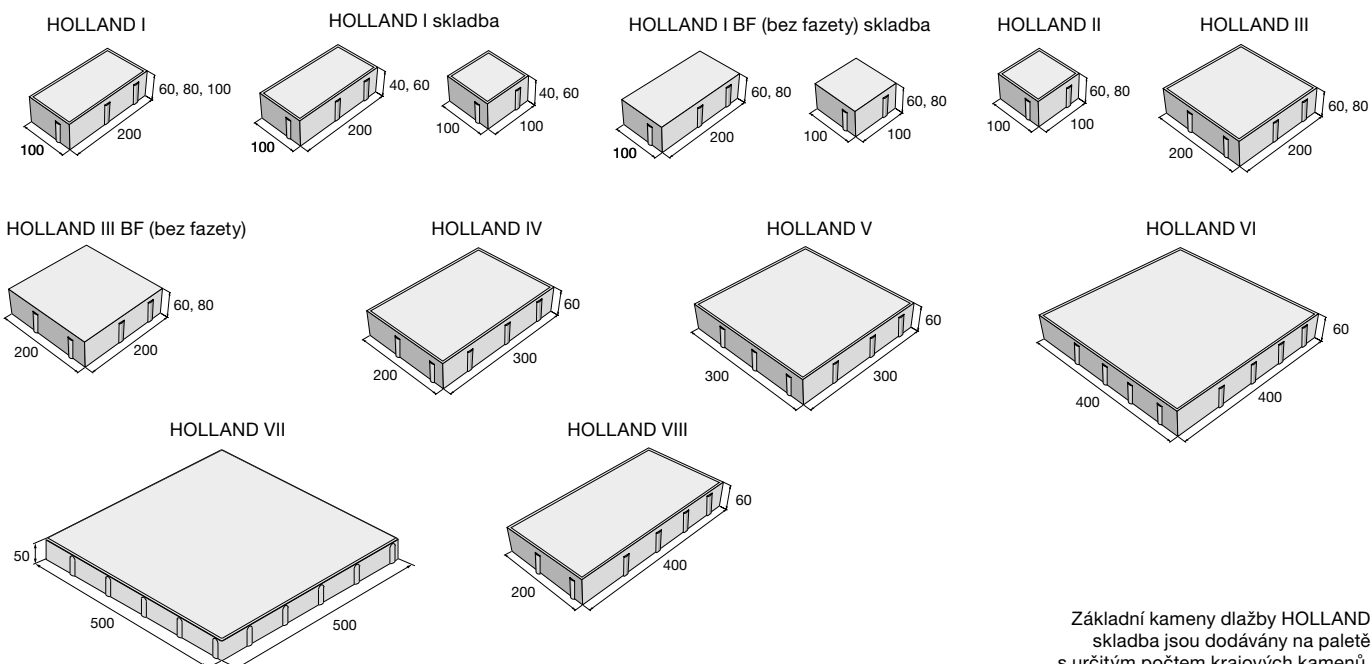

Základní kameny dlažby HOLLAND skladba jsou dodávány na paletě s určitým počtem krajových kamenů.