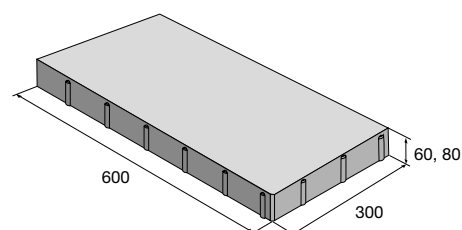

CALIPSO

Dlažba CALIPSO je elegantní řešení nabízené v pěti barevných provedeních a v obdélníkovém formátu 600 × 300 × 60 mm, který je dostupný také v přírodním provedení. Její hladký povrch spolu s výškou 60 mm předurčují tuto dlažbu pro pěší komunikace vyššího standardu s možností občasného pojezdu osobních automobilů. Pro plochy se zvýšeným zatížením je určena dlažba CALIPSO ve výšce 80 mm, kterou jsme v letošním roce nově zařadili do sortimentu. Díky svému štíhlému obdélníkovému formátu působí moderně a harmonicky se začlení do okolí komerčních budov i současných architektonických staveb. Dlažba je standardně opatřena vnitřním ochranným systémem Protect System IN, který zvyšuje odolnost proti znečištění a pronikání vody.

Povrch hladký

výrobek	barva	cena (Kč/m²) s DPH
CALIPSO – výška 60	přírodní, pískovec mix, karamelová	
CALIPSO MIX – výška 60	colormix Piano, colormix Kamelo, colormix Arido	
CALIPSO – výška 80	přírodní	
CALIPSO MIX – výška 80	colormix Piano, colormix Kamelo, colormix Arido	

CALIPSO