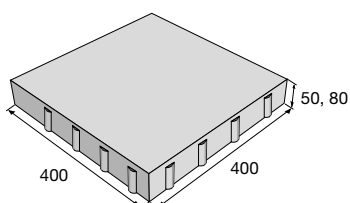

PERONA

výrobek

cena (Kč/m²) s DPH

PERONA

N