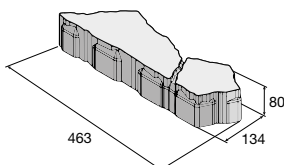

Kámen poloviční B