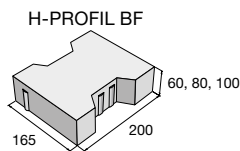

H-PROFIL – povrch hladký

přírodní

červená

UNI-PAR – povrch hladký

přírodní

H-PROFIL – přírodní

Základní kameny dlažeb H-PROFIL skladba jsou dodávány na paletě s určitým počtem krajových kamenů a půlek. Dlažba H-PROFIL o výšce 80 a 100mm je určena i pro strojní pokládku (SP).