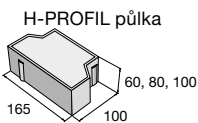

H-PROFIL – povrch hladký

přírodní

červená

UNI-PAR – povrch hladký

přírodní

H-PROFIL – přírodní

Základní kameny dlažeb H-PROFIL skladba jsou dodávány na paletě s určitým počtem krajových kamenů a půlek. Dlažba H-PROFIL o výšce 80 a 100mm je určena i pro strojní pokládku (SP).