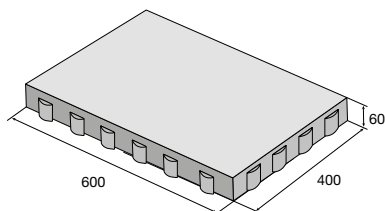

PIANETA

Dlažba PIANETA se vyrábí v hladkém nebo reliéfním provedení a sestavě čtyř různých kamenů. Díky tomu nabízí plošný formát ve výšce 60 mm, který je ideální pro plochy s menší zátěží – tedy pro pochozí místa a prostory s občasným pojezdem osobních automobilů. Atraktivní colormixy skvěle doplní moderní architekturu v soukromém i veřejném sektoru. Dlažba PIANETA je mrazuvzdorná a standardně je opatřena ochranným systémem Protect System IN proti znečištění a pronikání vody. Současně je však vyráběna i s povrchovou úpravou Perfect Clean TOP, která vytváří na povrchu dlažby ochranný film, zamezující pronikání nečistot do dlažby, umožňuje snadné odstranění různých typů skvrn (např. od kávy, oleje, vína apod.) a je zárukou snadné údržby.

Kámen A

Sestava 4 kamenů. Kameny nelze dodávat jednotlivě.