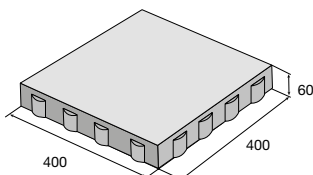

PIANETA

Dlažba PIANETA se vyrábí v hladkém nebo reliéfním provedení a sestavě čtyř různých kamenů. Díky tomu nabízí plošný formát ve výšce 60 mm, který je ideální pro plochy s menší zátěží – tedy pro pochozí místa a prostory s občasným pojezdem osobních automobilů. Atraktivní colormixy skvěle doplní moderní architekturu v soukromém i veřejném sektoru. Dlažba PIANETA je mrazuvzdorná a standardně je opatřena ochranným systémem Protect System IN proti znečištění a pronikání vody. Současně je však vyráběna i s povrchovou úpravou Perfect Clean TOP, která vytváří na povrchu dlažby ochranný film, zamezující pronikání nečistot do dlažby, umožňuje snadné odstranění různých typů skvrn (např. od kávy, oleje, vína apod.) a je zárukou snadné údržby.

Kámen B

Sestava 4 kamenů. Kameny nelze dodávat jednotlivě.