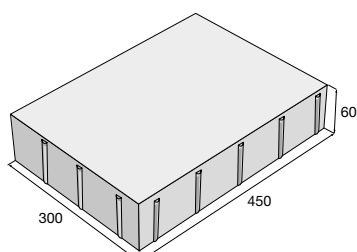

MARMOLA

Dlažba MARMOLA je tvořena sestavou třech kamenů ve třech různých formátech s výškou 60 mm. Disponuje hladkým povrchem a je dostupná ve čtyřech atraktivních colormixech a přírodním provedení. Vhodným řešením je dlažba MARMOLA pro všechny typy pochozích ploch a vzhledem ke své výšce je v tomto případě možný i občasný pojezd osobních automobilů. Okolí rodinných domů, příjezdové cesty, ale i zpevněné plochy veřejných míst dlažba MARMOLA skvěle doplní. Je mrazuvzdorná a je opatřena ochranným systémem Protect System IN proti znečištění a pronikání vody.

Povrch hladký

Kámen A

Sestava 3 kamenů. Kameny nelze dodávat jednotlivě.

výrobek

cena (Kč/m²) s DPH

MARMOLA