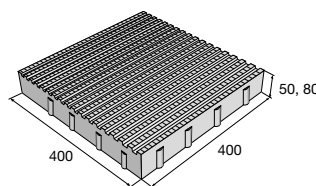

PERONA s vodicími linií