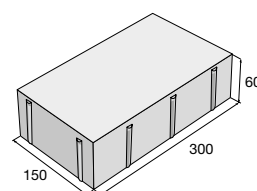

MARMOLA

Dlažba MARMOLA je tvořena sestavou třech kamenů ve třech různých formátech s výškou 60 mm. Disponuje hladkým povrchem a je dostupná ve čtyřech atraktivních colormixech a přírodním provedení. Vhodným řešením je dlažba MARMOLA pro všechny typy pochozích ploch a vzhledem ke své výšce je v tomto případě možný i občasný pojezd osobních automobilů. Okolí rodinných domů, příjezdové cesty, ale i zpevněné plochy veřejných míst dlažba MARMOLA skvěle doplní. Je mrazuvzdorná a je opatřena ochranným systémem Protect System IN proti znečištění a pronikání vody.

Povrch hladký

Kámen C

Sestava 3 kamenů. Kameny nelze dodávat jednotlivě.

výrobek

cena (Kč/m²) s DPH

MARMOLA