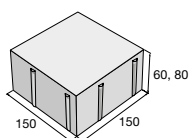

Kámen C

Sestava 3 kamenů.
Kameny nelze dodávat jednotlivě.