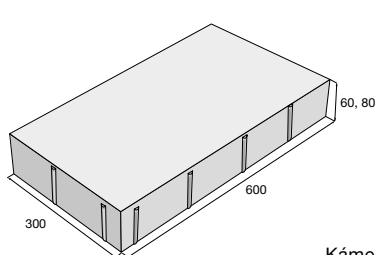

ALTERNO III

Kámen A