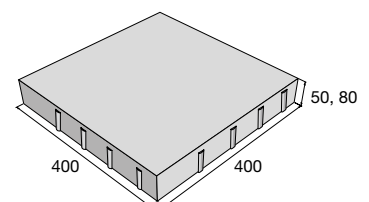

výrobek	barva	cena (Kč/m²) s DPH
CANTA – výška 50	přírodní	
CANTA MIX – výška 50	colormix Piano, colormix Domino, colormix Nuevo	
CANTA – výška 80	přírodní	
CANTA MIX – výška 80	colormix Piano, colormix Domino, colormix Nuevo	

CANTA