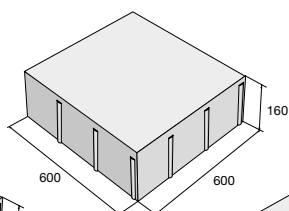

MONUME XL

Velkoformátová dlažba MONUME XL je určena pro všechny typy zatížení a díky své konstrukci zvládne i těžší provoz, včetně intenzivně využívaných veřejných ploch. Vyrábí se ve třech formátech o výšce 120 mm a třech formátech o výšce 160 mm, takže ji lze bez obav použít i pro jezd nákladních automobilů.

Povrchová úprava tryskaně-kartáčováním poskytuje spolehlivé protiskuzové vlastnosti a bezpečný pohyb i v náročnějších podmínkách.

Díky výrazné barevné škále a velkým rozměrům kamenů dlažba splňuje požadavky současné moderní architektury a vynikne zejména na rozlehlějších plochách, kde nejlépe ukáže svůj charakter. Uplatní se na veřejných prostranstvích, náměstích, v okolí komerčních objektů i soukromých staveb.

Dlažba MONUME XL je mrazuvzdorná a opatřena ochranným systémem Protect System IN, který snižuje nasákavost a zvyšuje odolnost vůči znečištění i povětrnostním vlivům.

Povrch tryskaný/kartáčovaný

bílá

šedá

černá

výrobek

cena (Kč/m²) s DPH

MONUME XL 1, XL 2

MONUME XL 3, XL 4, XL 5, XL 6