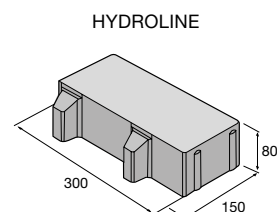

VEGETAČNÍ A DRENÁŽNÍ DLAŽBA

Vegetační a drenážní dlažby jsou navrženy pro plochy, kde je klíčová vysoká propustnost srážkových vod do podkladních vrstev. Díky svému specifickému designu se širokými spárami a technologickými otvory umožňují rychlé vsakování vody a přirozené odlehčení odvodňovacím systémům. Vegetační varianty navíc nabízejí plynulý a esteticky příjemný přechod mezi dlážděnými a zatravněnými plochami, což podporuje přírodní charakter prostoru. Drenážní dlažby jsou ideálním řešením pro větší plochy u rodinných domů, parkovišť či komerčních prostor, kde dobře zvládají dynamickou zátěž a dlouhodobé zatížení povrchu. Mají hladký povrch, jsou mrazuvzdorné a díky své funkčnosti přinášejí vysokou přidanou hodnotu – ať už jde o bezpečný pohyb, stabilitu nebo udržitelnější nakládání s dešťovou vodou.