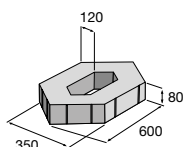

Vegetační dlažba
H-E-X 80

Vegetační dlažba
H-E-X 100

Vegetační dlažba
H-E-X 120

VSAKOVACÍ DLAŽBA

Vsakovací dlažba představuje inovační řešení, které je svou technologií v souladu se stále se zvyšujícími požadavky na udržitelnost a zlepšování situace z hlediska životního prostředí. Specializovaná mezerovitá struktura betonu umožňuje vsakování srážkových vod přímo v místě jejich dopadu do podkladních vrstev. Je zde tedy možná minimální spára, což je velmi významnou výhodou zejména pro pohyb s invalidními vozíky. Vsakovací dlažbu je vhodné umístit na rozsáhlejší pochozí plochy, parkoviště a náměstí, avšak využít ji lze i v okolí obchodních center či rodinných a bytových domů.