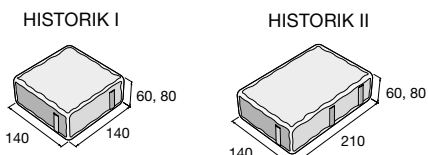

HISTORIK – přírodní

Dlažbu doporučujeme doplnit krajovým kamenem, str. 107 a zdicími kameny CRASH BLOCK, str. 124.

výrobek	barva	cena (Kč/m ²) s DPH
HISTORIK I, II – výška 60	přírodní	
	cihlová, tmavý okr, hnědá, černá	
	Stromboli	
HISTORIK I, II – výška 80	přírodní	
	cihlová, tmavý okr, hnědá, černá	
	Stromboli	