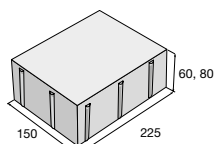

ALTERNO

Dlažba ALTERNO na vydlážděné ploše kombinuje několik rozměrově různých kamenů, které dohromady vytvářejí variabilní kombi formát s minimální fazetou pro čisté, ostře vedené linie. Skladebnou jednotku tvoří sestava tří kamenů, jež nelze zakoupit samostatně.

K dispozici je v hladké nebo tryskaně-kartáčované povrchové úpravě a ve dvou výškách – 60 a 80 mm, takže ji lze přizpůsobit jak běžným pochodzím plochám, tak i místům s občasným pojezdem osobních automobilů. Standardně je dlažba mrazuvzdorná a opatřena ochranným systémem Protect System IN. Pro náročnější zákazníky je dostupná také s povrchovou ochranou nejvyšší kategorie Perfect Clean TOP. Tato úprava zajišťuje dlouhodobě intenzivní barvy s jemným hedvábným leskem, minimální nasákavost, výbornou odolnost proti znečištění, velmi snadnou údržbu a vysokou odolnost vůči povětrnostním vlivům.

ALTERNO I

Kámen B

Sestava 3 kamenů.
Kameny nelze dodávat jednotlivě.

ALTERNO III

Sestava 3 kamenů.
Kameny nelze dodávat jednotlivě.