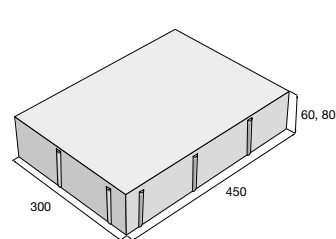

ALTERNO

Dlažba ALTERNO na vydlážděné ploše kombinuje několik rozměrově různých kamenů, které dohromady vytvářejí variabilní kombi formát s minimální fazetou pro čisté, ostře vedené linie. Skladebnou jednotku tvoří sestava tří kamenů, jež nelze zakoupit samostatně.

K dispozici je v hladké nebo tryskaně-kartáčované povrchové úpravě a ve dvou výškách – 60 a 80 mm, takže ji lze přizpůsobit jak běžným pochodzím plochám, tak i místům s občasným pojezdem osobních automobilů. Standardně je dlažba mrazuvzdorná a opatřena ochranným systémem Protect System IN. Pro náročnější zákazníky je dostupná také s povrchovou ochranou nejvyšší kategorie Perfect Clean TOP. Tato úprava zajišťuje dlouhodobě intenzivní barvy s jemným hedvábným leskem, minimální nasákavost, výbornou odolnost proti znečištění, velmi snadnou údržbu a vysokou odolnost vůči povětrnostním vlivům.

ALTERNO I

Sestava 3 kamenů.
Kameny nelze dodávat jednotlivě.

ALTERNO III

Kámen B

Sestava 3 kamenů.
Kameny nelze dodávat jednotlivě.