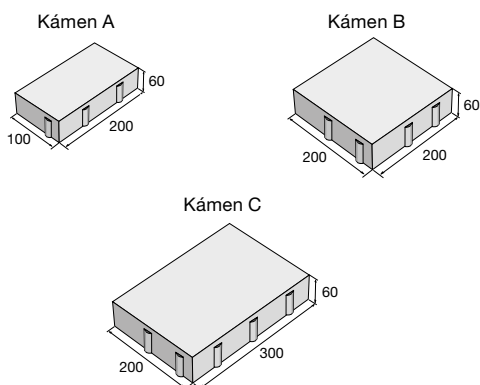

Sestava 3 kamenů. Kamene nelze dodávat jednotlivě.

výrobek	barva	cena (Kč/m²) s DPH
HOLLAND Kombi BF	N přírodní	
HOLLAND Kombi BF MIX	N Piano, Domino, Nuevo	

Aktuální ceny najdete na www.presbeton.cz, nebo naskenováním QR kódu.