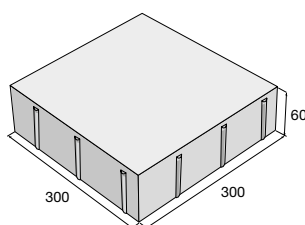

MARMOLA

Dlažba MARMOLA je tvořena sestavou třech kamenů ve třech různých formátech s výškou 60 mm. Disponuje hladkým povrchem a je dostupná ve čtyřech atraktivních colormixech a přírodním provedení. Vhodným řešením je dlažba MARMOLA pro všechny typy pochozích ploch a vzhledem ke své výšce je v tomto případě možný i občasný pojezd osobních automobilů. Okolí rodinných domů, příjezdové cesty, ale i zpevněné plochy veřejných míst dlažba MARMOLA skvěle doplní. Je mrazuvzdorná a je opatřena ochranným systémem Protect System IN proti znečištění a pronikání vody.

Povrch hladký

Kámen B

Sestava 3 kamenů. Kameny nelze dodávat jednotlivě.

výrobek

cena (Kč/m²) s DPH

MARMOLA