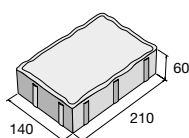

BRENDA

Dlažba BRENDA působí na první pohled přirozeně a nadčasově díky zaobleným liniím plošně drobnějšího kombiformátu. Tři dlažební kameny vytvářejí měkce působící povrch připomínající tradiční historickou kamennou dlažbu.

Vyrábí se v jednotné výšce 60 mm, což z ní činí ideální řešení pro všechny typy pochozích ploch i místa s občasným pojezdem osobních automobilů. Díky svému vzhledu i proporcím se skvěle hodí nejen k rodinným domům, ale také na chodníky, do zahrad, parků či na menší veřejná prostranství.

Dlažba BRENDA je mrazuvzdorná a chráněná vnitřním systémem Protect System IN, který omezuje nasákavost, usnadňuje údržbu a pomáhá udržet dlažbu dlouhodobě čistou.

Povrch hladký

Kámen A

Sestava 3 kamenů. Kameny nelze dodávat jednotlivě.

výrobek

cena (Kč/m²) s DPH

BRENDA MIX