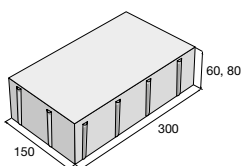

ALTERNO I

Kámen A