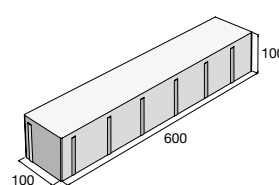

ARKONA, KARETO

Dlažba ARKONA disponuje hladkým povrchem v colormixech Domino a Fumo. K dispozici jsou dva navzájem kombinovatelné formáty v tloušťce 80 mm. Svým designem a parametry je určena k širokému využití na soukromých i veřejných prostranstvích. Dlažba je mrazuvzdorná a opatřena ochranným systémem Protect System IN proti znečištění a pronikání vody.

Strohý design, protáhlý tvar, neutrální barvy – to je dlažba KARETO. Ideální doplněk současné moderní architektury, kterou charakterizuje jednoduchost a střídmost. Dlažební kámen má tvar štíhlého hranolu o velikosti 600 × 100 mm a výšce 100 mm. Vzhledem k těmto rozměrům lze dlažbu KARETO použít pro pochozí plochy a místa s občasným jezdem osobních automobilů. Dlažba KARETO je mrazuvzdorná a opatřena vnitřním ochranným systémem Protect System IN proti znečištění a pronikání vody.

ARKONA – povrch hladký

KARETO – povrch tryskaný/kartáčovaný

KARETO

výrobek

cena (Kč/m²) s DPH

ARKONA I MIX

ARKONA II MIX

KARETO