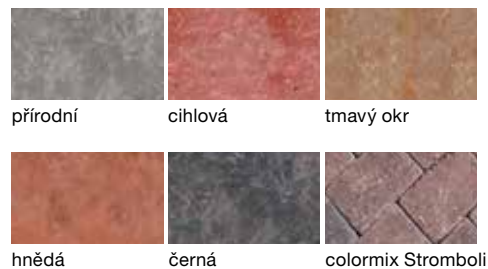

Povrch rumplovaný

colormix Domino

colormix Kamelo

TIRRA – colormix Domino, povrch rumplovaný

TIRRA – colormix Kamelo, povrch hladký

výrobek	barva	povrch	cena (Kč/m ²) s DPH
TIRRA	přírodní	hladký	
TIRRA MIX	Domino, Piano, Kamelo, Arido	hladký	
TIRRA MIX	Domino, Kamelo	rumplovaný	

TIRRA – povrch rumplovaný

TIRRA – povrch hladký

HISTORIK

Dlažba HISTORIK představuje nesmrtelnou klasiku, která si díky svému autentickému vzhledu drží místo v architektuře už po generace. Záměrně otlučené hrany, lehce poškrábaný povrch a přirozená patina vytvářejí dojem starých dlažebních kamenů. Dlažba je vhodná jak pro lehký, tak i náročnější provoz, takže se uplatní u soukromých objektů i na veřejných prostranstvích. Nejlépe vynikne na místech, kde je žádaný její přirozený, historizující vzhled a možnost volby z několika barevných variant – v historických částech měst a obcí, v parcích, zahradách, na nádvořích či v okolí kulturních a historických budov, jako jsou školy, univerzity, muzea nebo galerie. K dlažbě HISTORIK se výborně hodí rumplované zdicí kameny CRASH BLOCK stejně jako rumplovaný krajový kámen, který může nahradit běžné obrubníky. Dlažba je mrazuvzdorná a opatřena ochranným systémem Protect System IN, jenž chrání před znečištěním a pronikáním vody.

Povrch rumplovaný

přírodní

cihlová

tmavý okr

hnědá

černá

colormix Stromboli

HISTORIK – cihlová

HISTORIK – přírodní

Dlažbu doporučujeme doplnit krajovým kamenem, str. 107 a zdicími kameny CRASH BLOCK, str. 124.

výrobek	barva	cena (Kč/m ²) s DPH
HISTORIK I, II – výška 60	přírodní	
	cihlová, tmavý okr, hnědá, černá	
	Stromboli	
HISTORIK I, II – výška 80	přírodní	
	cihlová, tmavý okr, hnědá, černá	
	Stromboli	