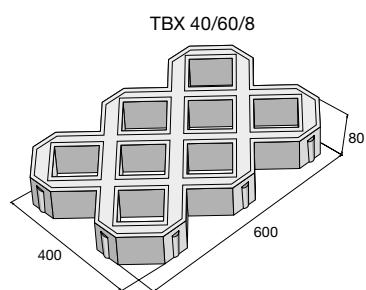

VEGETAČNÍ A DRENÁŽNÍ DLAŽBA

Vegetační a drenážní dlažby jsou navrženy pro plochy, kde je klíčová vysoká propustnost srážkových vod do podkladních vrstev. Díky svému specifickému designu se širokými spárami a technologickými otvory umožňují rychlé vsakování vody a přirozené odlehčení odvodňovacím systémům. Vegetační varianty navíc nabízejí plynulý a esteticky příjemný přechod mezi dlážděnými a zatravněnými plochami, což podporuje přírodní charakter prostoru. Drenážní dlažby jsou ideálním řešením pro větší plochy u rodinných domů, parkovišť či komerčních prostor, kde dobře zvládají dynamickou zátěž a dlouhodobé zatížení povrchu. Mají hladký povrch, jsou mrazuvzdorné a díky své funkčnosti přinášejí vysokou přidanou hodnotu – ať už jde o bezpečný pohyb, stabilitu nebo udržitelnější nakládání s dešťovou vodou.