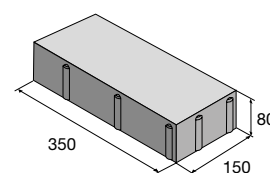

TIRRA – povrch hladký