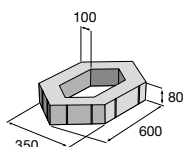

Vegetační dlažba
H-E-X 100