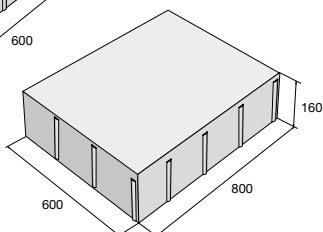

MONUME XL

Velkoformátová dlažba MONUME XL je určena pro všechny typy zatížení a díky své konstrukci zvládne i těžší provoz, včetně intenzivně využívaných veřejných ploch. Vyrábí se ve třech formátech o výšce 120 mm a třech formátech o výšce 160 mm, takže ji lze bez obav použít i pro jezd nákladních automobilů.

Povrchová úprava tryskaně-kartáčováním poskytuje spolehlivé protiskuzové vlastnosti a bezpečný pohyb i v náročnějších podmínkách.

Díky výrazné barevné škále a velkým rozměrům kamenů dlažba splňuje požadavky současné moderní architektury a vynikne zejména na rozlehlějších plochách, kde nejlépe ukáže svůj charakter. Uplatní se na veřejných prostranstvích, náměstích, v okolí komerčních objektů i soukromých staveb.

Dlažba MONUME XL je mrazuvzdorná a opatřena ochranným systémem Protect System IN, který snižuje nasákavost a zvyšuje odolnost vůči znečištění i povětrnostním vlivům.

Povrch tryskaný/kartáčovaný

bílá

šedá

černá

MONUME XL 6

výrobek

cena (Kč/m²) s DPH

MONUME XL 1, XL 2

MONUME XL 3, XL 4, XL 5, XL 6