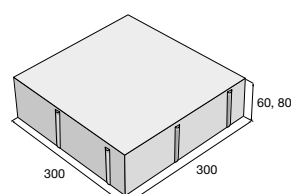

Kámen C

Sestava 3 kamenů.
Kameny nelze dodávat jednotlivě.