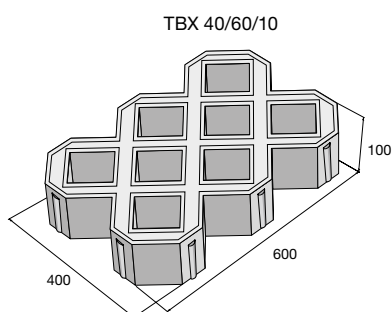

VEGETAČNÍ A DRENÁŽNÍ DLAŽBA

Vegetační a drenážní dlažby jsou navrženy pro plochy, kde je klíčová vysoká propustnost srážkových vod do podkladních vrstev. Díky svému specifickému designu se širokými spárami a technologickými otvory umožňují rychlé vsakování vody a přirozené odlehčení odvodňovacím systémům. Vegetační varianty navíc nabízejí plynulý a esteticky příjemný přechod mezi dlážděnými a zatravněnými plochami, což podporuje přírodní charakter prostoru. Drenážní dlažby jsou ideálním řešením pro větší plochy u rodinných domů, parkovišť či komerčních prostor, kde dobře zvládají dynamickou zátěž a dlouhodobé zatížení povrchu. Mají hladký povrch, jsou mrazuvzdorné a díky své funkčnosti přinášejí vysokou přidanou hodnotu – ať už jde o bezpečný pohyb, stabilitu nebo udržitelnější nakládání s dešťovou vodou.