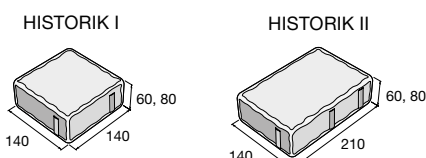

HISTORIK – prírodná

Dlažbu odporúčame doplniť krajovým kameňom, str. 109 a murovacími kameňmi CRASH BLOCK, str. 120.

výrobok	farba	cena (€/m ²) s DPH
HISTORIK I, II – výška 60	prírodná	
	tehlová, tmavý oker, hnedá, čierna Stromboli	
	prírodná	
HISTORIK I, II – výška 80	tehlová, tmavý oker, hnedá, čierna Stromboli	
	prírodná	
	tehlová, tmavý oker, hnedá, čierna Stromboli	