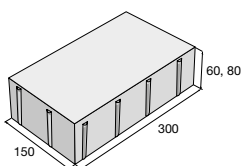

ALTERNO I

Kameň A