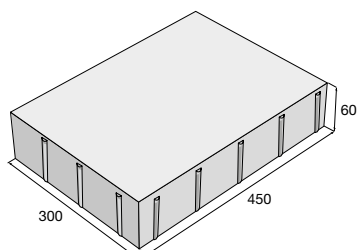

MARMOLA

PRESBETON reaguje na stále sa zvyšujúcu obľúbenosť skladobných dlažieb a prichádza s novinkou – dlažbou MARMOLA. Táto dlažba je tvorená zostavou troch kameňov v troch rôznych formátoch s výškou 60 mm. Disponuje hladkým povrchom a je dostupná vo viacerých farebných variantoch a prírodnom prevedení. Vhodným riešením je dlažba MARMOLA pre všetky typy pochôdnych plôch a vzhľadom na svoju výšku je v tomto prípade možný aj občasný pojazd osobných automobilov. Okolie rodinných domov, príjazdové cesty, ale aj spevnené plochy verejných miest dlažba MARMOLA skvele doplní. Je mrazuvzdorná a je opatrená ochranným systémom Protect System IN proti znečisteniu a prenikaniu vody.

Povrch hladký

Kameň A

Zostava 3 kameňov. Kamene nemožno dodávať jednotlivo.

výrobok

cena (€/m²) s DPH

MARMOLA