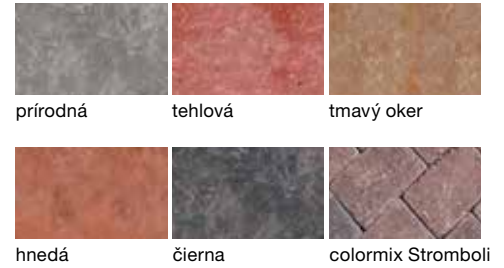

Povrch hladký

prírodná

N colormix Domino

N colormix Piano

colormix Kamelo

colormix Arido

Povrch rumplovaný **N**

colormix Domino

colormix Kamelo

TIRRA – colormix Piano, povrch hladký

TIRRA – colormix Kamelo, povrch rumplovaný

výrobok

cena (€/m²) s DPH

TIRRA

HISTORIK

Rumplovaná dlažba HISTORIK má zámerne otlčený vzhľad, s poškríbaným povrchom a takto vytvorenou patinou pripomína staré dlažobné kamene. Je vhodná pre ľahkú aj náročnú prevádzku, k súkromným objektom aj na verejné priestranstvá. Možno ju veľmi dobre použiť tam, kde vynikne jej prirodzený vzhľad a široké farebné možnosti – historické časti miest a obcí, parky, záhrady, nádvorcia a vchody do kultúrnych i historických budov, pred školy, univerzity, múzeá a galérie. Táto dlažba je veľmi vhodná na oživenie okolia rodinných domov, nových stavieb i rekonštruovaných dláždených plôch. K dlažbe HISTORIK sa hodia rumplované murovacie kamene CRASH BLOCK na výstavbu oplatenia a múrikov a rumplovaný krajový kameň ako vhodná náhrada štandardných obrubníkov. Dlažba je mrazuvzdorná a je opatrená ochranným systémom Protect System IN proti znečisteniu a prenikaniu vody.

Povrch rumplovaný

prírodná

tehlová

tmavý oker

hnedá

čierna

colormix Stromboli

HISTORIK – tehlová

HISTORIK – prírodná

Dlažbu odporúčame doplniť krajovým kameňom, str. 109 a murovacími kameňmi CRASH BLOCK, str. 120.

výrobok	farba	cena (€/m ²) s DPH
HISTORIK I, II – výška 60	prírodná	
	tehlová, tmavý oker, hnedá, čierna Stromboli	
	prírodná	
HISTORIK I, II – výška 80	tehlová, tmavý oker, hnedá, čierna Stromboli	
	prírodná	
	tehlová, tmavý oker, hnedá, čierna Stromboli	