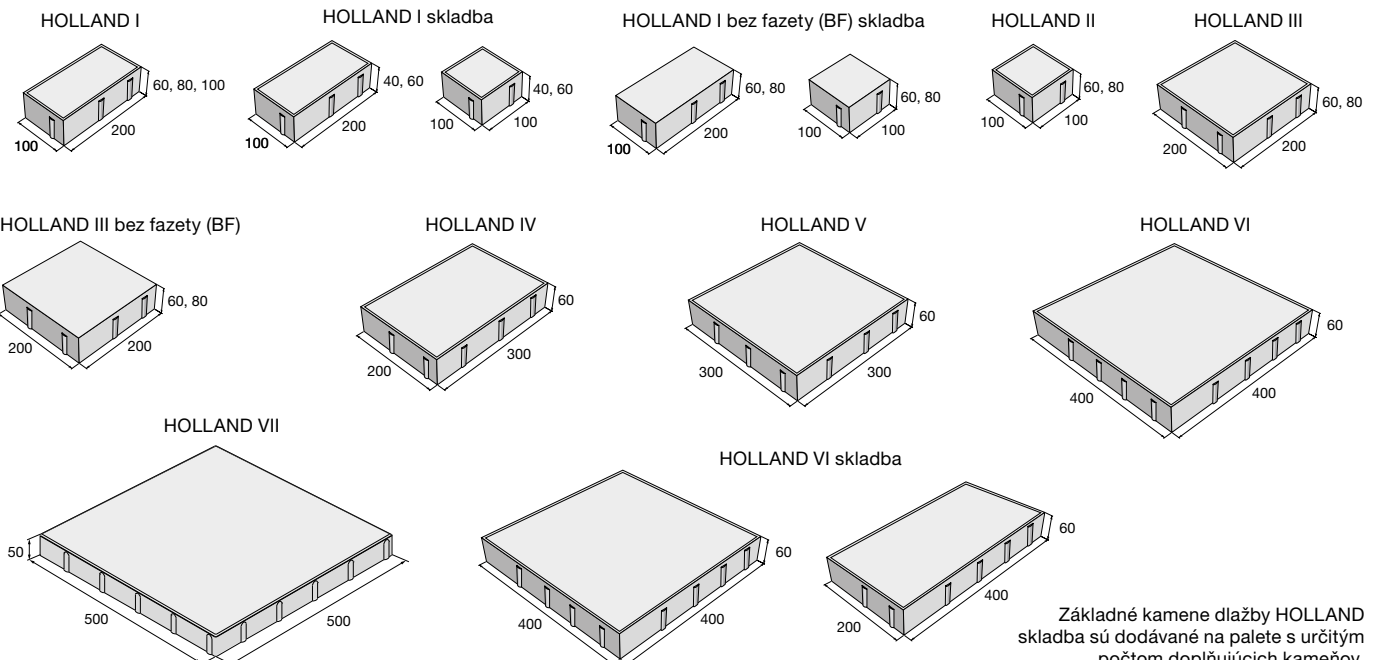

Základné kamene dlažby HOLLAND skladba sú dodávané na palete s určitým počtom doplnujúcich kameňov.