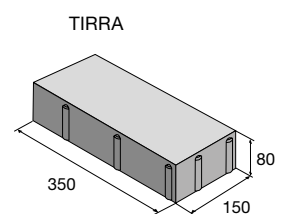

TIRRA

Dlažba TIRRA dostupná vo formáte 350 × 150 × 80 mm ponúka výber niekoľkých farebných variantov a dva typy povrchov. Vďaka svojej výške 80 mm nájde svoje uplatnenie pri realizáciách hodnotnejších plôch určených na parkovacie státie. Atraktívnym počtom farebných variantov a možnosťou voľby povrchu sa dlažba TIRRA stáva pre zákazníka veľmi lákavou. Dlažba je mrazuvzdorná a opatrená vnútorným ochranným systémom Protect System IN proti znečisteniu a prenikaniu vody.

Povrch hladký

prírodná

N colormix Domino

N colormix Piano

colormix Kamelo

colormix Arido

Povrch rumplovaný **N**

colormix Domino

colormix Kamelo

výrobok

cena (€/m²) s DPH

TIRRA