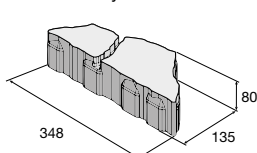

Polovičný kameň A