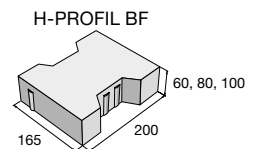

Základné kamene dlažieb H-PROFIL skladba sú dodávané na paletu s určitým počtom krajových kameňov a polovíciek. Dlažba H-PROFIL s výškou 80 a 100 mm je určená aj pre strojnú podkládku (SP).

UNI-PAR skladba