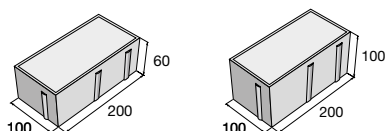

HOLLAND I VSK