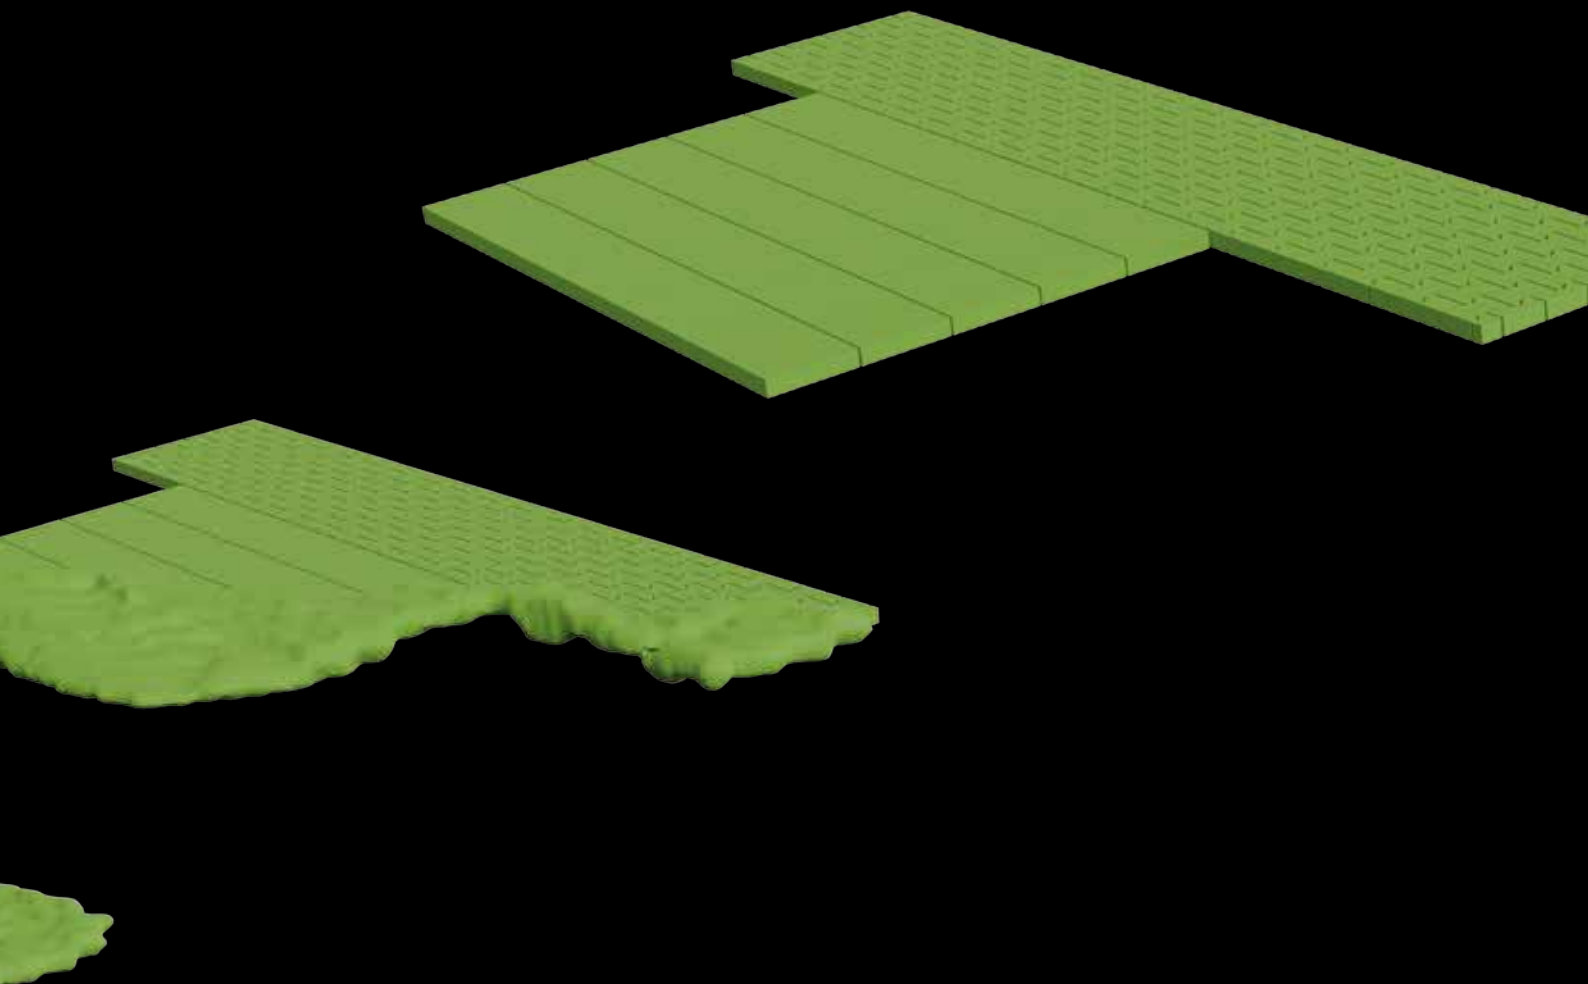

ZÁMKOVÁ A SKLADOBNÁ DLAŽBA

K rodinným domom, do záhrad, parkov, na námestia,
chodníky, cyklotrasy a parkoviská

Výrobky z produkcie PRESBETON Nova, s.r.o.

ALTERNO

Dlažba ALTERNO na vydláždenej ploche kombinuje niekoľko rozmerovo rôznych kameňov. V tomto prípade skladobnú jednotku tvorí zostava troch kameňov, ktoré nie je možné zakúpiť samostatne. K dispozícii je táto dlažba v hladkej a tryskano-kartáčovanej povrchovej úprave s výškou 60 alebo 80 mm. Dlažba ALTERNO je určená pre pochôdzne plochy a miesta s občasným pojazdom osobných automobilov. Štandardne je táto dlažba mrazuvzdorná a opatrená ochranným systémom Protect System IN. Pre náročnejších zákazníkov je však k dispozícii aj s povrchovým ochranným systémom najvyššej kategórie Perfect Clean TOP. Dlažby opatrené touto povrchovou úpravou sa vyznačujú trvalo intenzívnymi farbami s hodvábnym leskom, nenasiakavosťou, odolnosťou proti znečisteniu, veľmi jednoduchou údržbou a vysokou odolnosťou proti poveternostným vplyvom.

 Aktuálne ceny nájdete na www.presbeton.sk, alebo naskenovaním QR kódu.

PIANETA

Dlažba PIANETA sa vyrába v hladkom alebo reliéfnom prevedení a zostave štyroch rôznych kameňov. Výška 60 mm umožňuje využitie pre pochôdzne plochy a miesta s občasným pojazdom osobných automobilov. Atraktívne colormixy skvele doplnia modernú architektúru v súkromnom aj verejnom sektore. Tohtoročnou novinkou je farba Corten. Dlažba PIANETA je mrazuvzdorná a štandardne je opatrená ochranným systémom Protect System IN proti znečisteniu a prenikaniu vody. Súčasne je však vyrábaná aj s povrchovou úpravou Perfect Clean TOP, ktorá vytvára na povrchu dlažby ochranný film, zamedzujúci prenikaniu nečistôt do dlažby, umožňuje ľahké odstránenie rôznych typov škvŕn (napr. od kávy, oleja, vína a pod.) a je zárukou jednoduchjej údržby.