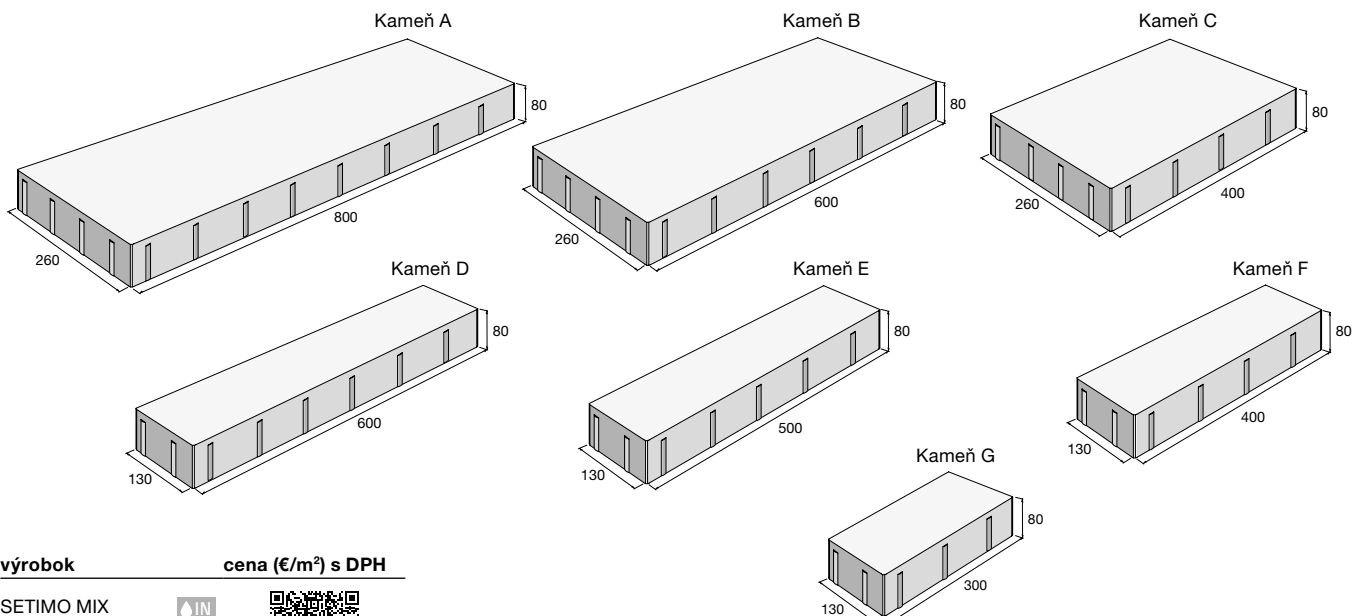

výrobok	cena (€/m²) s DPH
SETIMO MIX	
SETIMO MIX	

Zostava 7 kameňov. Kamene nemožno dodávať jednotlivo.