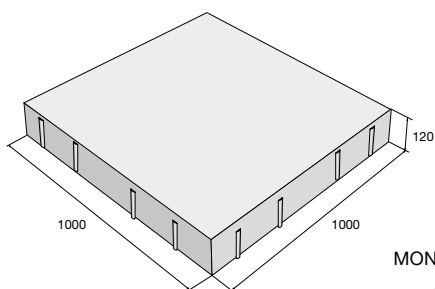

MONUME XL 1

MONUME XL 4