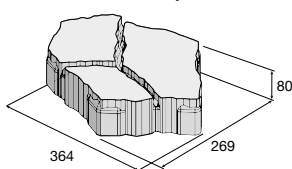

PICADO skladba

Kameň celý