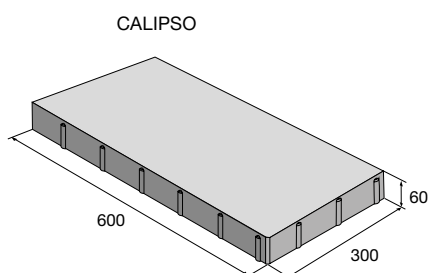

výrobok

cena (€/m²) s DPH

CALIPSO