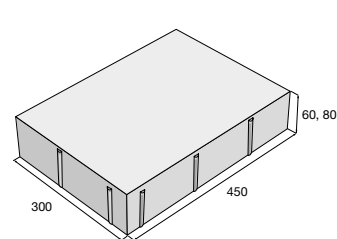

ALTERNO

Dlažba ALTERNO na vydláždenej ploche kombinuje niekoľko rozmerovo rôznych kameňov. V tomto prípade skladobnú jednotku tvorí zostava troch kameňov, ktoré nie je možné zakúpiť samostatne. K dispozícii je táto dlažba v hladkej a tryskano-kartáčovanej povrchovej úprave s výškou 60 alebo 80 mm. Dlažba ALTERNO je určená pre pochôdzne plochy a miesta s občasným pojazdom osobných automobilov. Štandardne je táto dlažba mrazuvzdorná a opatrená ochranným systémom Protect System IN. Pre náročnejších zákazníkov je však k dispozícii aj s povrchovým ochranným systémom najvyššej kategórie Perfect Clean TOP. Dlažby opatrené touto povrchovou úpravou sa vyznačujú trvalo intenzívnymi farbami s hodvábnym leskom, nenasiakavosťou, odolnosťou proti znečisteniu, veľmi jednoduchou údržbou a vysokou odolnosťou proti poveternostným vplyvom.

ALTERNO I

ALTERNO III

Kameň B

Zostava 3 kameňov.
Kamene nemožno dodávať jednotlivo.

Zostava 3 kameňov.
Kamene nemožno dodávať jednotlivo.