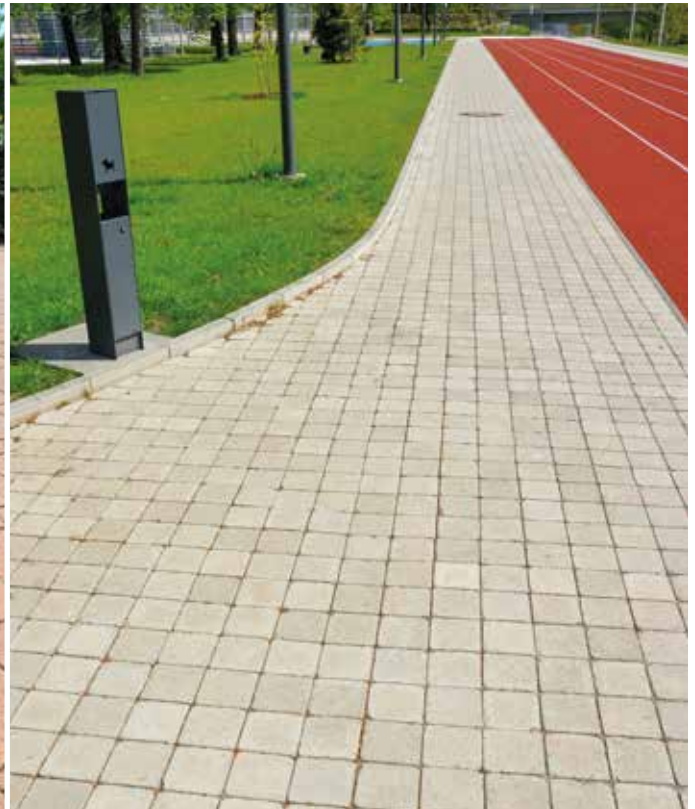

HISTORIK – prírodná

Dlažbu odporúčame doplniť krajovým kameňom, str. 109 a murovacími kameňmi CRASH BLOCK, str. 120.