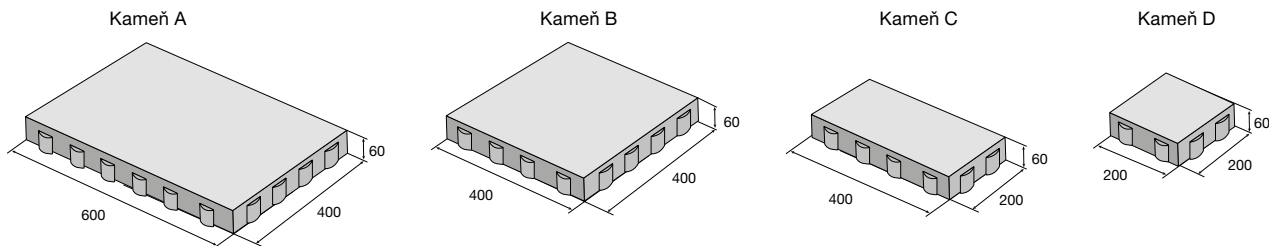

Zostava 4 kameňov. Kamene nemožno dodávať jednotlivo.

výrobok	farba	povrch	cena (€/m²) s DPH
PIANETA	prírodná	reliéfny	
PIANETA MIX	Alba, Piano, Fumo	reliéfny	
PIANETA MIX	Alba, Piano, Fumo	reliéfny	
PIANETA	prírodná	hladký	
PIANETA	biela/hnedá, biela/čierna	hladký	
PIANETA MIX	Alba, Piano, Fumo	hladký	
PIANETA MIX	Corten	hladký	
PIANETA MIX	Alba, Piano, Fumo	hladký