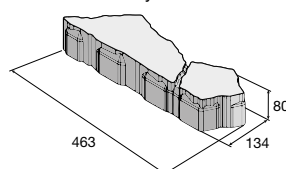

Polovičný kameň B