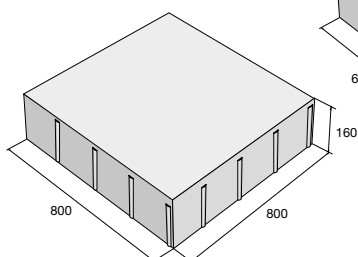

MONUME XL

Veľkoformátová dlažba MONUME XL je určená pre všetky typy zaťaženia. Vzhľadom na hrúbku dlažby (120 mm a 160 mm) ju možno použiť aj na pojazdy nákladnými automobilmi. Vyrába sa s tryskano-kartáčovanou povrchovou úpravou, ktorá zaručuje výborné protišmykové parametre. Vzhľadom k farebnej škále kameňov a jej extrémnej veľkosti spĺňa táto dlažba podmienky súčasnej modernej architektúry a svoje využitie nájde ako na verejných priestranstvách, tak v okolí súkromných stavieb. Najnovšie je dostupná aj vo formáte 800 × 600 × 160 mm vo všetkých troch farebných prevedeniach. Dlažba MONUME XL je mrazuvzdorná a je opatrená ochranným systémom Protect System IN proti znečisteniu a prenikaniu vody.

Povrch tryskaný/kartáčovaný

biela

šedá

čierna

výrobok

cena (€/m²) s DPH

MONUME XL 1, XL 2

MONUME XL 3, XL 4, XL 5, XL 6