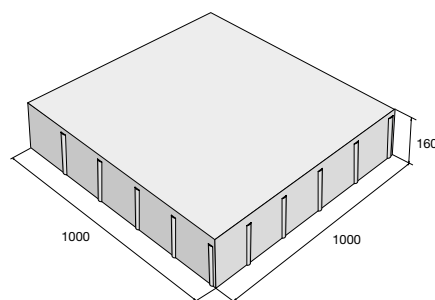

MONUME XL

Veľkoformátová dlažba MONUME XL je určená pre všetky typy zaťaženia. Vzhľadom na hrúbku dlažby (120 mm a 160 mm) ju možno použiť aj na pojazdy nákladnými automobilmi. Vyrába sa s tryskano-kartáčovanou povrchovou úpravou, ktorá zaručuje výborné protišmykové parametre. Vzhľadom k farebnej škále kameňov a jej extrémnej veľkosti spĺňa táto dlažba podmienky súčasnej modernej architektúry a svoje využitie nájde ako na verejných priestranstvách, tak v okolí súkromných stavieb. Najnovšie je dostupná aj vo formáte 800 × 600 × 160 mm vo všetkých troch farebných prevedeniach. Dlažba MONUME XL je mrazuvzdorná a je opatrená ochranným systémom Protect System IN proti znečisteniu a prenikaniu vody.

Povrch tryskaný/kartáčovaný

biela

šedá

čierna

MONUME XL 3

výrobok

cena (€/m²) s DPH

MONUME XL 1, XL 2

MONUME XL 3, XL 4, XL 5, XL 6