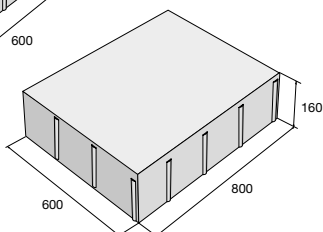

MONUME XL

Veľkoformátová dlažba MONUME XL je určená pre všetky typy zaťaženia. Vzhľadom na hrúbku dlažby (120 mm a 160 mm) ju možno použiť aj na pojazdy nákladnými automobilmi. Vyrába sa s tryskano-kartáčovanou povrchovou úpravou, ktorá zaručuje výborné protišmykové parametre. Vzhľadom k farebnej škále kameňov a jej extrémnej veľkosti spĺňa táto dlažba podmienky súčasnej modernej architektúry a svoje využitie nájde ako na verejných priestranstvách, tak v okolí súkromných stavieb. Najnovšie je dostupná aj vo formáte 800 × 600 × 160 mm vo všetkých troch farebných prevedeniach. Dlažba MONUME XL je mrazuvzdorná a je opatrená ochranným systémom Protect System IN proti znečisteniu a prenikaniu vody.

Povrch tryskaný/kartáčovaný

biela

šedá

čierna

MONUME XL 6

výrobok

cena (€/m²) s DPH

MONUME XL 1, XL 2

MONUME XL 3, XL 4, XL 5, XL 6