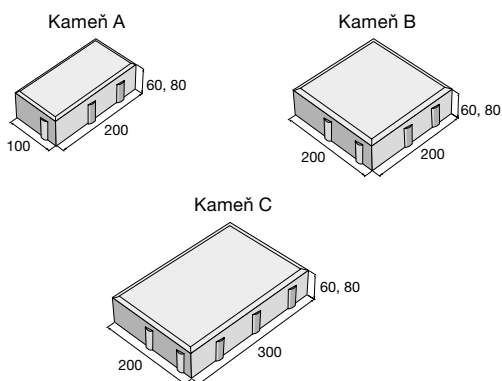

Zostava 3 kameňov. Kamene nemožno dodávať jednotlivito.

výrobok	farba	cena (€/m²) s DPH
HOLLAND Kombi – výška 60	prírodná, Nuevo, Domino Festival, Piano, Galo, Kamelo	
HOLLAND Kombi – výška 80	prírodná Festival, Piano, Galo	

Aktuálne ceny nájdete na www.presbeton.sk, alebo naskenovaním QR kódu.