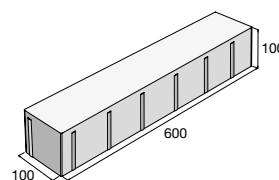

ARKONA, KARETO

Dlažba ARKONA disponuje tryskano-kartáčovaným povrchom vo farebnom prevedení colormix Fumo. K dispozícii sú dva navzájom kombinovateľné formáty v hrúbke 80 mm. Svojím dizajnom a parametrami je určená na široké využitie na súkromných i verejných priestranstvách a vďaka povrchovej úprave má výborné protišmykové parametre. Dlažba je mrazuvzdorná a opatrená ochranným systémom Protect System IN proti znečisteniu a prenikaniu vody.

Strohý design, pretiahnutý tvar, neutrálne farby – to je dlažba KARETO. Ideálny doplnok súčasnej modernej architektúry, ktorú charakterizuje jednoduchosť a striedmosť. Dlažobný kameň má tvar štíhleho hranola o veľkosti 600 × 100 mm a výške 100 mm. Vzhľadom na tieto rozmery je možné dlažbu KARETO použiť na pochôdzne plochy a miesta s občasným pojazdom osobných automobilov. Svoje uplatnenie nájde ako v súkromnom, tak verejnom sektore. Dlažba KARETO je mrazuvzdorná a opatrená vnútorným ochranným systémom Protect System IN proti znečisteniu a prenikaniu vody.

ARKONA – povrch tryskaný/kartáčovaný

KARETO – povrch tryskaný/kartáčovaný

KARETO

výrobok

cena (€/m²) s DPH

ARKONA I MIX

ARKONA II MIX

KARETO