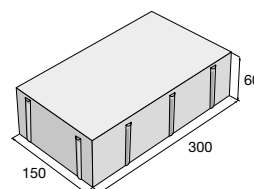

MARMOLA

PRESBETON reaguje na stále sa zvyšujúcu obľúbenosť skladobných dlažieb a prichádza s novinkou – dlažbou MARMOLA. Táto dlažba je tvorená zostavou troch kameňov v troch rôznych formátoch s výškou 60 mm. Disponuje hladkým povrchom a je dostupná vo viacerých farebných variantoch a prírodnom prevedení. Vhodným riešením je dlažba MARMOLA pre všetky typy pochôdnych plôch a vzhľadom na svoju výšku je v tomto prípade možný aj občasný pojazd osobných automobilov. Okolie rodinných domov, príjazdové cesty, ale aj spevnené plochy verejných miest dlažba MARMOLA skvele doplní. Je mrazuvzdorná a je opatrená ochranným systémom Protect System IN proti znečisteniu a prenikaniu vody.

Povrch hladký

Kameň C

Zostava 3 kameňov. Kamene nemožno dodávať jednotlivo.

výrobok

cena (€/m²) s DPH

MARMOLA