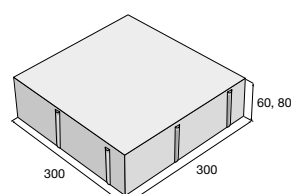

Kameň C

Zostava 3 kameňov.
Kamene nemožno dodávať jednotlivo.

Zostava 3 kameňov.
Kamene nemožno dodávať jednotlivo.