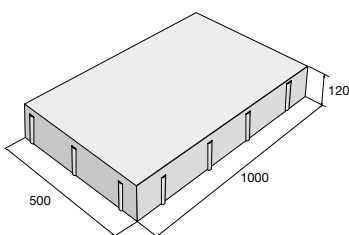

MONUME XL 2

MONUME XL 5