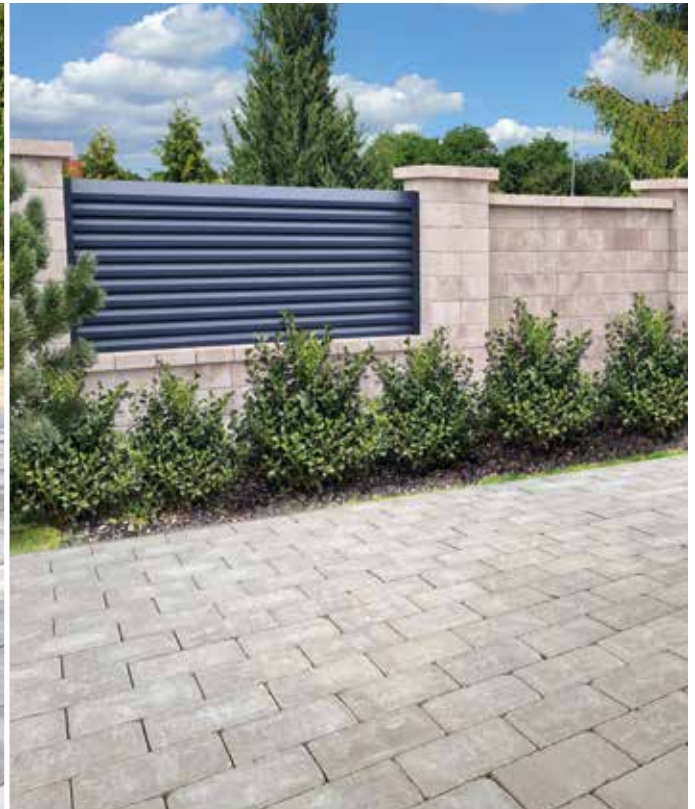

colormix Kamelo

TIRRA – colormix Piano, povrch hladký

TIRRA – colormix Kamelo, povrch rumplovaný

výrobok

cena (€/m²) s DPH

TIRRA

HISTORIK

Rumplovaná dlažba HISTORIK má zámerne otlčený vzhľad, s poškríbaným povrchom a takto vytvorenou patinou pripomína staré dlažobné kamene. Je vhodná pre ľahkú aj náročnú prevádzku, k súkromným objektom aj na verejné priestranstvá. Možno ju veľmi dobre použiť tam, kde vynikne jej prirodzený vzhľad a široké farebné možnosti – historické časti miest a obcí, parky, záhrady, nádvorcia a vchody do kultúrnych i historických budov, pred školy, univerzity, múzeá a galérie. Táto dlažba je veľmi vhodná na oživenie okolia rodinných domov, nových stavieb i rekonštruovaných dláždených plôch. K dlažbe HISTORIK sa hodia rumplované murovacie kamene CRASH BLOCK na výstavbu oplatenia a múrikov a rumplovaný krajový kameň ako vhodná náhrada štandardných obrubníkov. Dlažba je mrazuvzdorná a je opatrená ochranným systémom Protect System IN proti znečisteniu a prenikaniu vody.