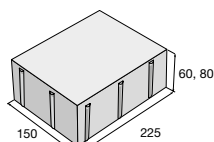

ALTERNO

Dlažba ALTERNO na vydláždenej ploche kombinuje niekoľko rozmerovo rôznych kameňov. V tomto prípade skladobnú jednotku tvorí zostava troch kameňov, ktoré nie je možné zakúpiť samostatne. K dispozícii je táto dlažba v hladkej a tryskano-kartáčovanej povrchovej úprave s výškou 60 alebo 80 mm. Dlažba ALTERNO je určená pre pochôdzne plochy a miesta s občasným pojazdom osobných automobilov. Štandardne je táto dlažba mrazuvzdorná a opatrená ochranným systémom Protect System IN. Pre náročnejších zákazníkov je však k dispozícii aj s povrchovým ochranným systémom najvyššej kategórie Perfect Clean TOP. Dlažby opatrené touto povrchovou úpravou sa vyznačujú trvalo intenzívnymi farbami s hodvábnym leskom, nenasiakavosťou, odolnosťou proti znečisteniu, veľmi jednoduchou údržbou a vysokou odolnosťou proti poveternostným vplyvom.

ALTERNO I

Kameň B

ALTERNO III

Zostava 3 kameňov.
Kamene nemožno dodávať jednotlivo.

Zostava 3 kameňov.
Kamene nemožno dodávať jednotlivo.