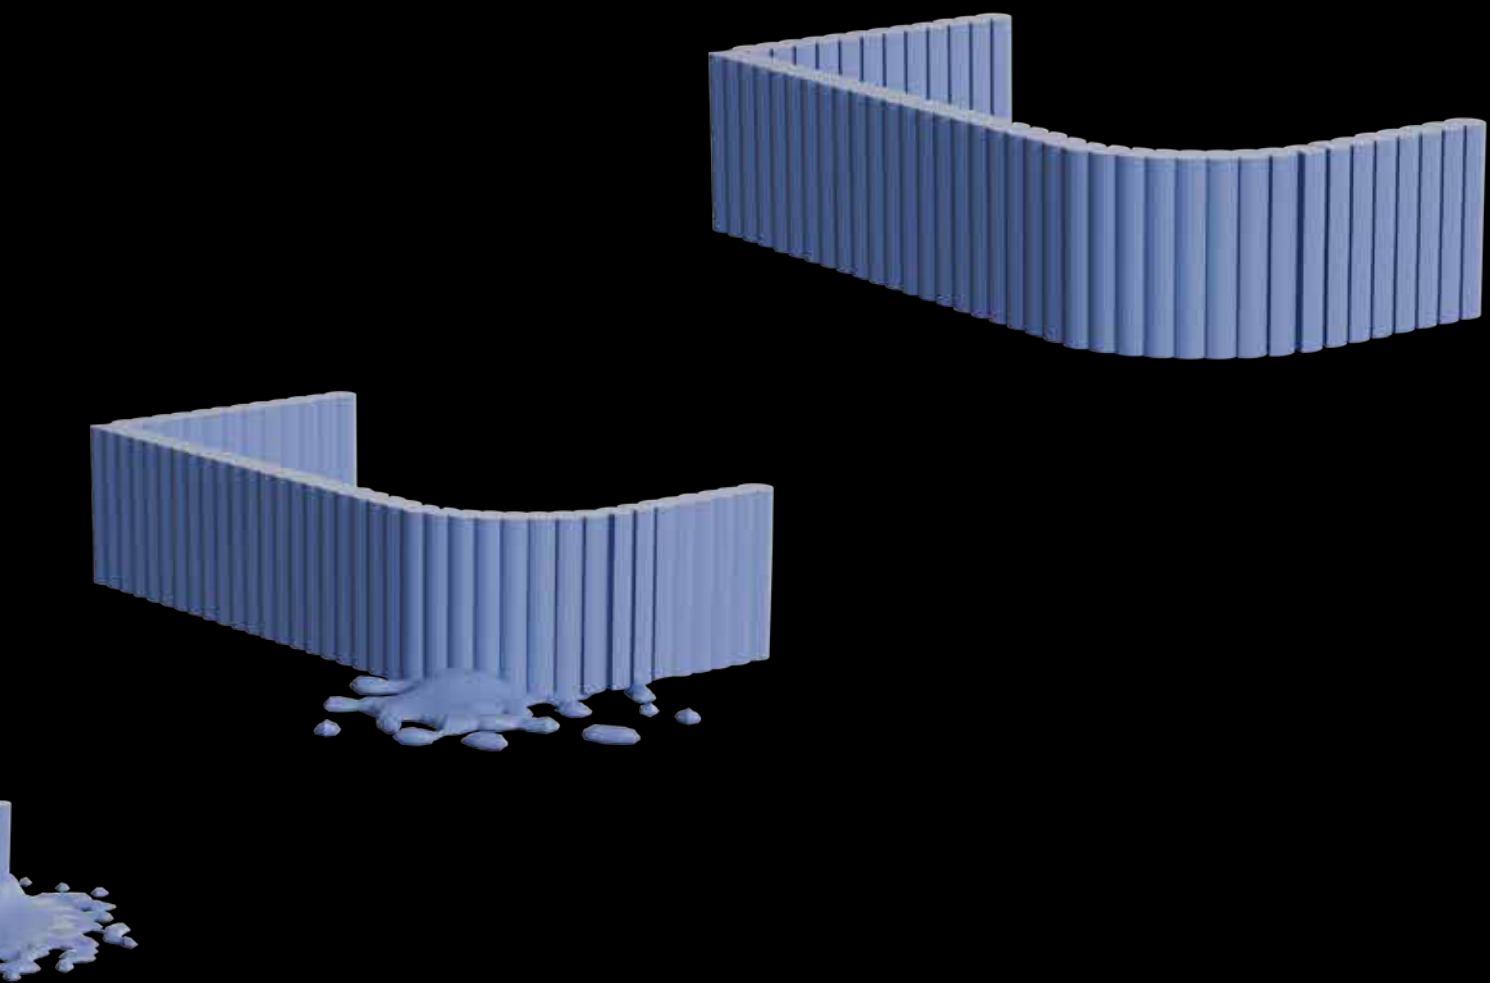

# PALISÁDY A ZAHRADNÍ STĚNY

K olemování mimoúrovňových ploch,  
okrasných travnatých ploch a solitérních prvků

Výrobky z produkce PRESBETON Nova, s.r.o.

# PALISÁDY

Palisády vyrábíme ve variantách od přírodního betonu až po barevné imitace přírodních materiálů, jako jsou palisády BARK, nebo palisády DUO STONE. Jsou určeny k řešení úrovnňových rozdílů nebo lemování travnatých ploch. Palisády jsou mrazuvzdorné a jsou opatřeny vnitřním ochranným systémem Protect System IN proti znečištění a pronikání vody. Palisády BARK jsou mrazuvzdorné a jsou opatřeny impregnací Protect System TOP proti znečištění a pronikání vody.

PASO – přírodní

Palisáda BARK 2 – béžová/hnědá

Palisáda PADOVA – přírodní

**Povrch hladký**

přírodní písková červená hnědá

**Palisáda BARK – povrch reliéfní**

hnědá béžová/hnědá hnědá/černá

**Palisáda DUO STONE – povrch štípaný/rumplovaný**