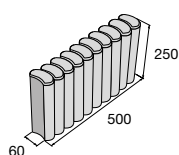

PASO mini – BLOK