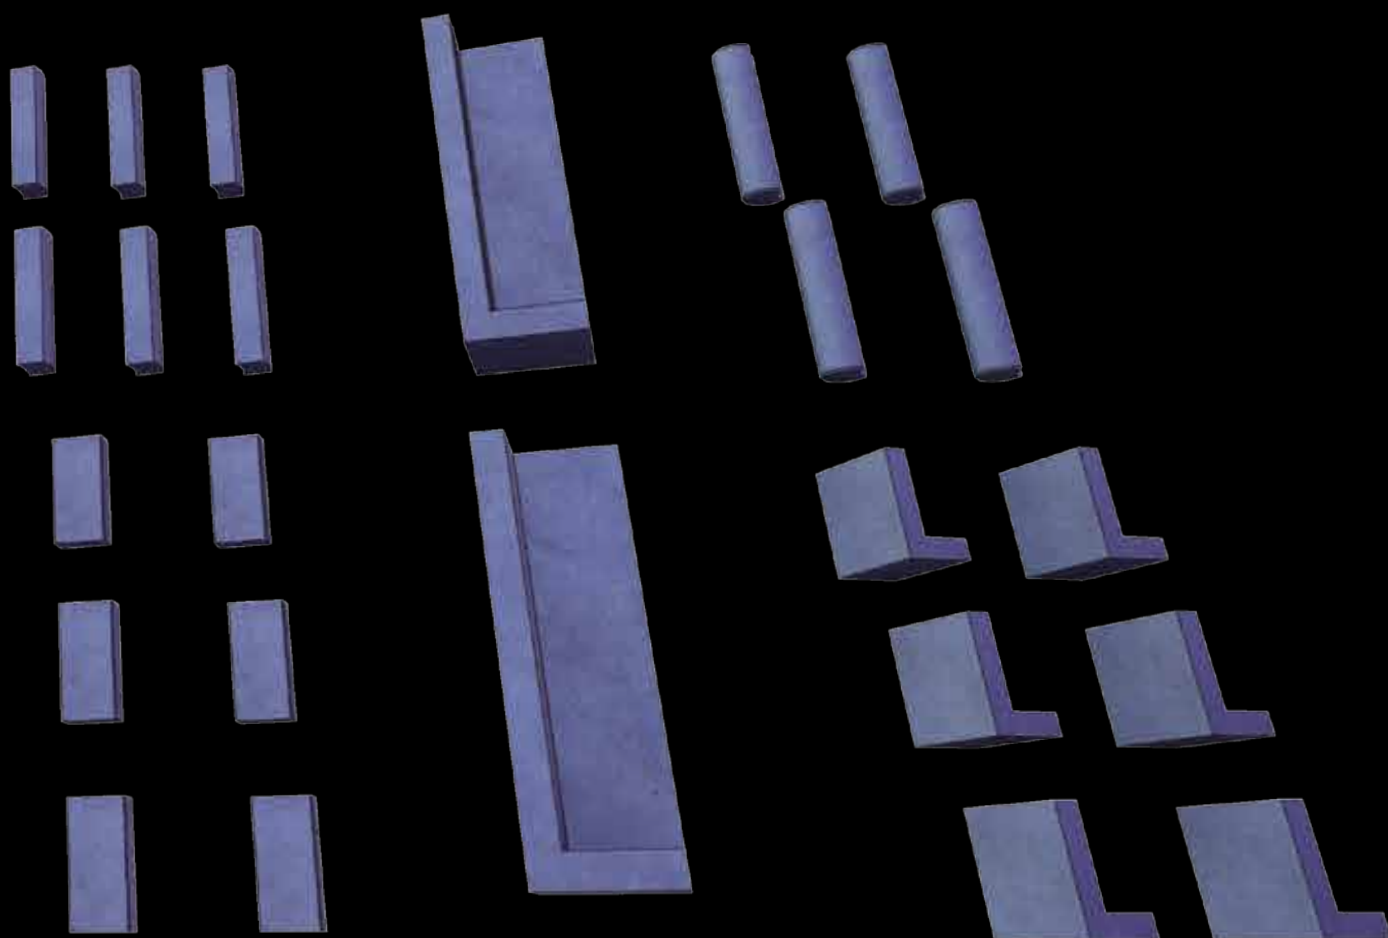

PALISÁDY A ZÁHRADNÉ STENY

Na olemovanie mimoúrovňových plôch,
okrasných trávnatých plôch a solitérnych prvkov

Výrobky z produkcie PRESBETON Nova, s.r.o.

PALISÁDY

Palisády vyrábame vo variantoch od prírodného betónu až po farebné imitácie prírodných materiálov, ako sú palisády BARK, alebo palisády DUO STONE. Sú určené na riešenie úrovňových rozdielov alebo lemovanie trávnatých plôch. Palisády sú mrazuvzdorné a sú vybavené vnútorným ochranným systémom Protect System IN proti znečisteniu a prenikaniu vody. Palisády BARK sú mrazuvzdorné a sú opatrené impregnáciou Protect System TOP proti znečisteniu a prenikaniu vody.

PASO – prírodná

Palisáda BARK 2 – béžová/hnedá

Palisáda PADOVA – prírodná

Povrch hladký **IN**

prírodná piesková červená hnedá

Palisáda BARK – povrch reliéfny **TOP**

hnedá béžová/hnedá hnedá/čierna

Palisáda DUO STONE – povrch štiepaný/rumplovaný **IN**

šedočierna

Palisáda PULIA – povrch hladký **IN**

čierna

PASO
PASO mini – DUO

PASO mini – BLOK

PADOVA

PALINA

PATRIA

STANDARD S 40/VR 90

STANDARD VR 90°

STANDARD VR 90°

STANDARD VR 60°

STANDARD S 55/R doska

STANDARD VR 90° doska

PRAKTIK

PINIE 2