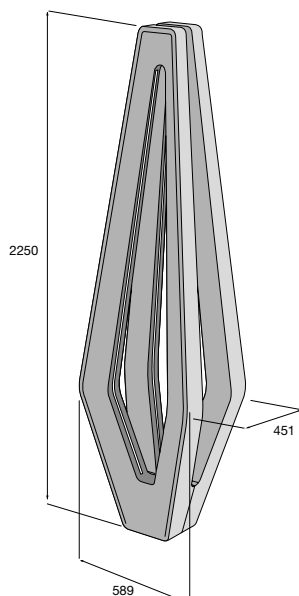

Svítlidlo H-E-X

Ocenění za design:

výrobek

cena (Kč/ks) s DPH

Svítlidlo H-E-X

X Výrobek je součástí systému H-E-X, str. 10–11.

Aktuální ceny najdete na www.presbeton.cz, nebo naskenováním QR kódu.