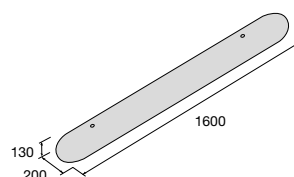

Parkovací
zábrana OB

Bariéra MINI

Originální dělicí sloupky H-E-X tvarově propojené s dlažebními prvky najdete na str. 10–11.

výrobek	barva	povrch	cena (Kč/ks) s DPH
ALFA	přírodní	hladký	
	přírodní	tryskaný	
GAMA	přírodní	hladký	
	přírodní	tryskaný	
DELTA	přírodní	hladký	
	přírodní	tryskaný	
OMEGA	přírodní	hladký	
	přírodní	tryskaný	
Dělicí prvek TAU	přírodní	hladký	
	přírodní	tryskaný	
RUBI 1	přírodní	hladký	
	přírodní	tryskaný	
CIRCLE	přírodní	hladký	
H-E-X – dělicí sloupek	přírodní	hladký	
H-E-X – dělicí sloupek s osvětlením	přírodní	hladký	
Parkovací zábrana	přírodní	hladký	
Parkovací zábrana OB	přírodní	hladký	
Bariéra MINI	přírodní	hladký	