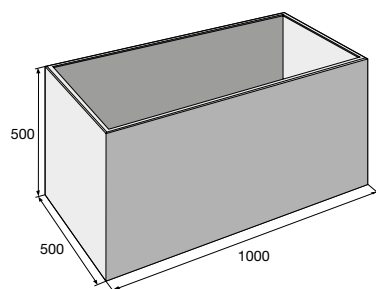

Květináč H-E-X 500

Květináč H-E-X 600

Originální květináče H-E-X tvarově propojené s dlažebními prvky najdete na str. 10-11.

LITE BLOCK 1

LITE BLOCK 2

LITE CUBE 1

LITE CUBE 2

LITE CUBE 3