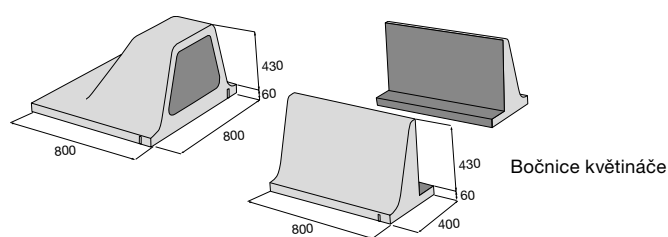

Květináč H-E-X 400

Květináč H-E-X 500

Květináč H-E-X 600

Květináč G-ROW

Základní element

Bočnice květináče

Originální květináče H-E-X tvarově propojené s dlažebními prvky najdete na str. 16–19.

Originální květináče G-ROW tvarově propojené s dlažebními prvky najdete na str. 20–21.