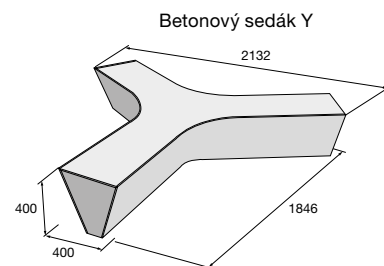

Originální lavičky a sedáky H-E-X tvarově propojené s dlažebními prvky najdete na str. 16–19.

LA 1

LA Garden

LA s opěradlem

LAGUNA 1

LAGUNA 2

LAGUNA s opěradlem

Lavičky H-E-X