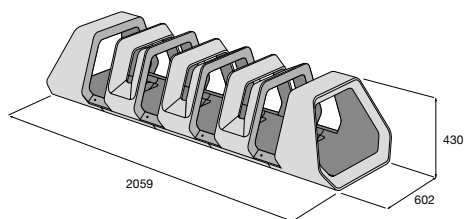

Stojan na kolo H-E-X

průběžný prvek