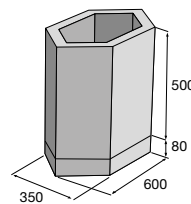

Květináč H-E-X 500

Květináč H-E-X 600

Originální květináče H-E-X tvarově propojené s dlažebními prvky najdete na str. 10-11.

LITE BLOCK 1

LITE BLOCK 2

LITE CUBE 1

LITE CUBE 2

LITE CUBE 3