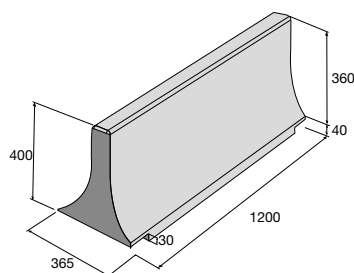

Parkovací
zábrana OB

Bariéra MINI

Originální dělicí sloupky H-E-X tvarově propojené s dlažebními prvky najdete na str. 10–11.

výrobek	barva	povrch	cena (Kč/ks) s DPH
ALFA	přírodní	hladký	
	přírodní	tryskaný	
GAMA	přírodní	hladký	
	přírodní	tryskaný	
DELTA	přírodní	hladký	
	přírodní	tryskaný	
OMEGA	přírodní	hladký	
	přírodní	tryskaný	
Dělicí prvek TAU	přírodní	hladký	
	přírodní	tryskaný	
RUBI 1	přírodní	hladký	
	přírodní	tryskaný	
CIRCLE	přírodní	hladký	
H-E-X – dělicí sloupek	přírodní	hladký	
H-E-X – dělicí sloupek s osvětlením	přírodní	hladký	
Parkovací zábrana	přírodní	hladký	
Parkovací zábrana OB	přírodní	hladký	
Bariéra MINI	přírodní	hladký	