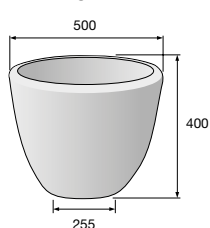

Květináč H-E-X 400

Květináč H-E-X 500

Květináč H-E-X 600

Květináč G-ROW

Základní element

Bočnice květináče

Originální květináče H-E-X tvarově propojené s dlažebními prvky najdete na str. 16–19.

Originální květináče G-ROW tvarově propojené s dlažebními prvky najdete na str. 20–21.

LAURA 1

LAURA 2

LAURA 3

LADA

MAXIMA

CUBE

PILETA 1

PILETA 2