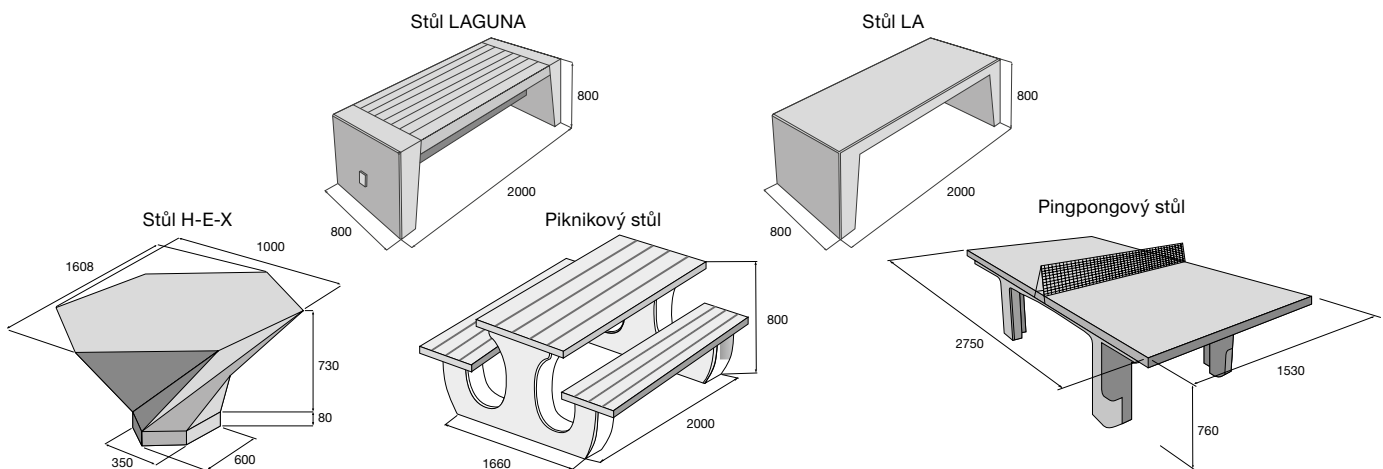

Pingpongový stůl – zelená/přírodní

Stůl LA – bílá

výrobek	barva	povrch	cena (Kč/ks) s DPH
Stůl H-E-X	☒ přírodní	hladký	
Stůl LA	☐ bílá	hladký	
Stůl LAGUNA	☐ přírodní	hladký	
	☐ přírodní	tryskaný	
Piknikový stůl	☐ přírodní	tryskaný	
Pingpongový stůl	☐ zelená/přírodní	hladký	

☒ Výrobek je součástí systému H-E-X, str. 10–11.

Variety provedení výdřev naleznete na str. 141 (viz. lavičky)