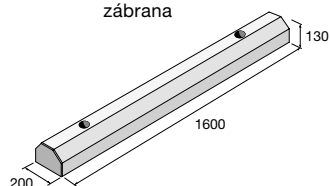

Parkovací
zábrana OB

Bariéra MINI

Originální dělicí sloupky H-E-X tvarově propojené s dlažebními prvky najdete na str. 10–11.

výrobek	barva	povrch	cena (Kč/ks) s DPH
ALFA	přírodní	hladký	
	přírodní	tryskaný	
GAMA	přírodní	hladký	
	přírodní	tryskaný	
DELTA	přírodní	hladký	
	přírodní	tryskaný	
OMEGA	přírodní	hladký	
	přírodní	tryskaný	
Dělicí prvek TAU	přírodní	hladký	
	přírodní	tryskaný	
RUBI 1	přírodní	hladký	
	přírodní	tryskaný	
CIRCLE	přírodní	hladký	
H-E-X – dělicí sloupek	přírodní	hladký	
H-E-X – dělicí sloupek s osvětlením	přírodní	hladký	
Parkovací zábrana	přírodní	hladký	
Parkovací zábrana OB	přírodní	hladký	
Bariéra MINI	přírodní	hladký	