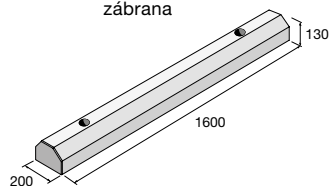

Parkovací zábrana