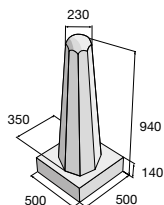

Sloupek DELTA – přírodní

Dělicí sloupek H-E-X s osvětlením – přírodní

ALFA

GAMA

DELTA

OMEGA

Dělicí sloupek H-E-X

Dělicí sloupek H-E-X s osvětlením