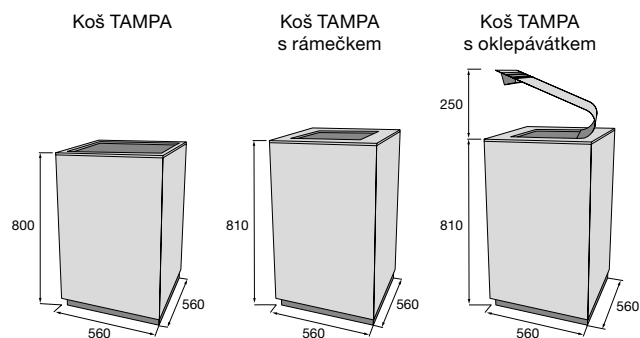

Povrch hladký

přírodní

bílá

černá

Povrch tryskaný

přírodní

H-E-X X

výrobek	barva	povrch	cena (Kč/ks) s DPH
Odpadkový koš H-E-X***	přírodní	hladký	
Stojan na kolo H-E-X – koncový prvek**	přírodní	hladký	
Stojan na kolo H-E-X – průběžný prvek**	přírodní	hladký	