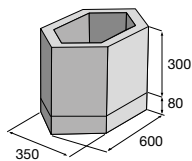

Povrch hladký IN

přírodní

Povrch tryskaný IN

přírodní

Povrch reliéfní TOP

hnědá

béžová/hnědá

hnědá/černá

Povrch vymývaný IN

bílá

černá

Květináče H-E-X

Květináč H-E-X 100

Květináč H-E-X 200

Květináč H-E-X 300

Originální květináče H-E-X tvarově propojené s dlažebními prvky najdete na str. 10-11.

LITE CUBE 3

LITE CUBE 4

LITE CUBE 5