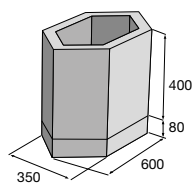

Květináč H-E-X 500

Květináč H-E-X 600

Originální květináče H-E-X tvarově propojené s dlažebními prvky najdete na str. 10–11.

LITE BLOCK 1

LITE BLOCK 2

LITE CUBE 1

LITE CUBE 2

LITE CUBE 3