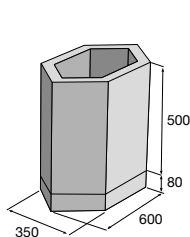

Květináč H-E-X 400

Květináč H-E-X 500

Květináč H-E-X 600

Květináč G-ROW

Základní element

Bočnice květináče

Originální květináče H-E-X tvarově propojené s dlažebními prvky najdete na str. 16–19.

Originální květináče G-ROW tvarově propojené s dlažebními prvky najdete na str. 20–21.