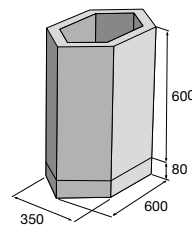

Květináč H-E-X 500

Květináč H-E-X 600

Originální květináče H-E-X tvarově propojené s dlažebními prvky najdete na str. 10-11.

LITE BLOCK 1

LITE BLOCK 2

LITE CUBE 1

LITE CUBE 2

LITE CUBE 3