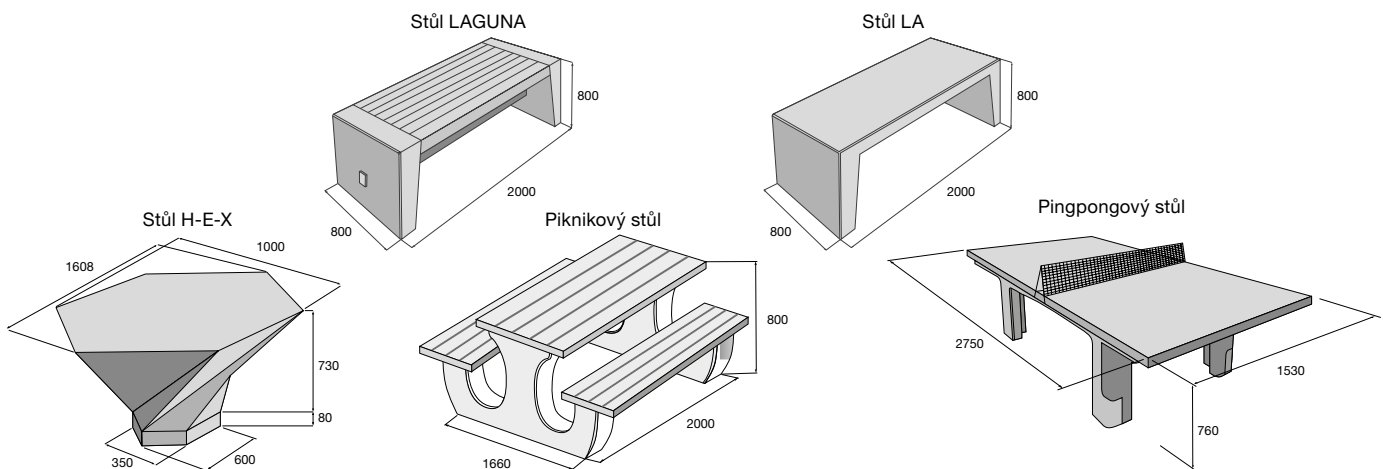

Stůl H-E-X – přírodní

Stůl LA – bílá

výrobek	barva	povrch	cena (Kč/ks) s DPH
Stůl H-E-X	☒ TOP přírodní	hladký	
Stůl LA	☐ IN bílá	hladký	
Stůl LAGUNA	☐ IN přírodní	hladký	
Piknikový stůl	☐ IN přírodní	tryskaný	
Pingpongový stůl	☐ IN zelená/přírodní	hladký	

☒ Výrobek je součástí systému H-E-X, str. 16–19.

Originální stůl H-E-X tvarově propojený s dlažebními prvky najdete na str. 16–19.