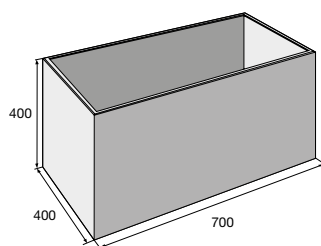

Květináč H-E-X 500

Květináč H-E-X 600

Originální květináče H-E-X tvarově propojené s dlažebními prvky najdete na str. 10-11.

LITE BLOCK 1

LITE BLOCK 2

LITE CUBE 1

LITE CUBE 2

LITE CUBE 3