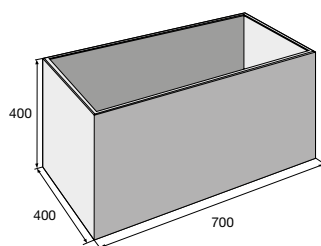

Květináč H-E-X 500

Květináč H-E-X 600

Originální květináče H-E-X tvarově propojené s dlažebními prvky najdete na str. 10–11.

LITE BLOCK 1

LITE BLOCK 2

LITE CUBE 1

LITE CUBE 2

LITE CUBE 3