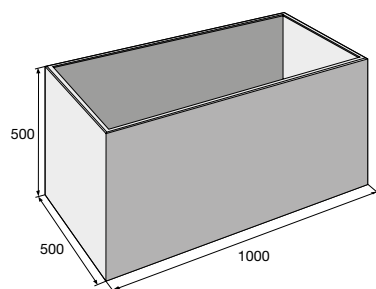

Květináč H-E-X 500

Květináč H-E-X 600

Originální květináče H-E-X tvarově propojené s dlažebními prvky najdete na str. 10–11.

LITE BLOCK 1

LITE BLOCK 2

LITE CUBE 1

LITE CUBE 2

LITE CUBE 3