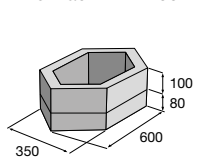

Květináče H-E-X

Květináč H-E-X 100