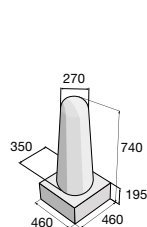

Dělicí prvek CIRCLE – přírodní

Dělicí prvek TAU – přírodní

ALFA

GAMA

DELTA

OMEGA

Dělicí sloupek H-E-X

Dělicí sloupek H-E-X s osvětlením