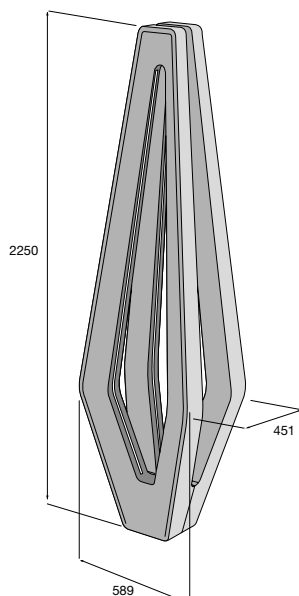

Svítidlo H-E-X

Ocenění za design:

výrobek

cena (Kč/ks) s DPH

Svítidlo H-E-X

X Výrobek je součástí systému H-E-X, str. 16–19.

Aktuální ceny najdete na www.presbeton.cz, nebo naskenováním QR kódu.