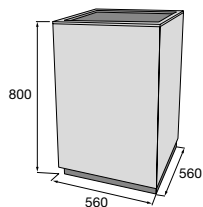

Povrch hladký

přírodní

bílá

černá

Povrch tryskaný

přírodní

Koš ROUND

H-E-X X

výrobek	barva	povrch	cena (Kč/ks) s DPH
Odpadkový koš H-E-X***	přírodní	hladký	
Stojan na kolo H-E-X – koncový prvek**	přírodní	hladký	
Stojan na kolo H-E-X – průběžný prvek**	přírodní	hladký	

X Výrobky jsou součástí systému H-E-X, str. 10–11.

výrobek / typové označení	barva	povrch	cena (Kč/ks) s DPH
Stojan na kolo / SK 1-1	přírodní	hladký	
	přírodní	tryskaný	
Stojan na kolo / SK 2-3*	přírodní	hladký	
	přírodní	tryskaný	
Stojan na kolo BLOCK	přírodní	hladký	
Stojan na kolo BLOCK MINI	přírodní	hladký	
	přírodní	tryskaný	
Koš LEDGE (vč. vn. nádoby z pozink.plechu)	bílá, černá	hladký	
Koš LEDGE (s rámečkem)	bílá, černá	hladký	
Koš LEDGE (s oklepávátkem)	bílá, černá	hladký	
Koš ROUND	bílá	hladký	

* Dodává se včetně 2 ks kovových ok.

** Dodáváno vč. příslušenství.

*** Dodáváno vč. prefa patky 400 × 400 × 150 mm a kotevnic prvků.

Aktuální ceny najdete na www.presbeton.cz, nebo naskenováním QR kódu.