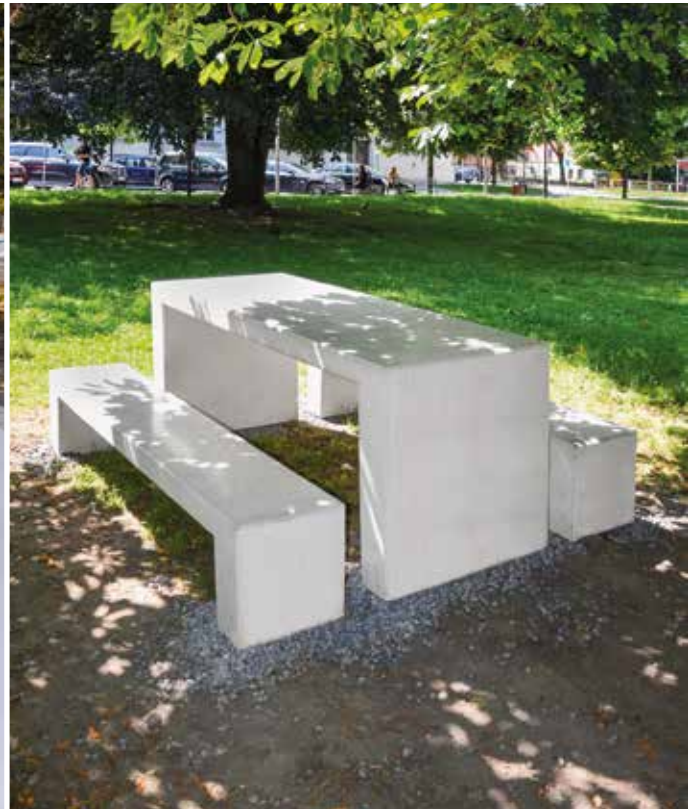

STOLY

Betonové stoly jsou vyráběny z pohledového betonu s hladkým povrchem v přírodní či bílé barvě nebo s tryskaným povrchem v přírodní barvě. Piknikový stůl LAGUNA s připojenými lavičkami i samostatný stůl LAGUNA navíc doplňují dřevěné rošty. Výbornou volbou jsou tyto prvky betonového mobiliáře pro veřejná prostranství – odpočinkové zóny u cyklistických stezek, benzínových čerpacích stanic, turistických a sportovních objektů nebo stánků s občerstvením. Všechny stoly jsou mrazuvzdorné a jsou opatřeny vnitřním ochranným systémem Protect System IN proti znečištění a pronikání vody. Stůl H-E-X je navíc na povrchu ošetřen impregnací Protect System TOP.

Povrch hladký

přírodní

bílá

Povrch tryskaný

přírodní

PINGPONGOVÝ STŮL – povrch hladký

zelená/přírodní

Pingpongový stůl – zelená/přírodní