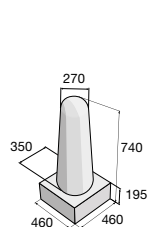

Sloupek ALFA – přírodní

Dělicí sloupek H-E-X s osvětlením – přírodní

ALFA

GAMA

DELTA

OMEGA

Dělicí sloupek H-E-X

Dělicí sloupek H-E-X s osvětlením