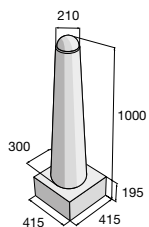

DĚLICÍ PRVKY

Základní vlastností betonových dělicích prvků je viditelné oddělení několika ploch od sebe, např. pěších zón, chodníků, parkovišť a podobných ploch od okolí nebo od sebe navzájem. Případně mohou sloužit k ohraničení vytyčeného prostoru či k zamezení vjezdu na určité plochy (soukromé parkoviště, trávník apod.). Všechny dělicí prvky jsou mrazuvzdorné a jsou opatřeny vnitřním ochranným systémem Protect System IN proti znečištění a pronikání vody. Sloupek H-E-X je opatřen impregnací Protect System TOP.

ALFA