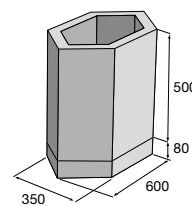

Květináč H-E-X 500

Květináč H-E-X 600

Originální květináče H-E-X tvarově propojené s dlažebními prvky najdete na str. 10–11.

LITE BLOCK 1

LITE BLOCK 2

LITE CUBE 1

LITE CUBE 2

LITE CUBE 3