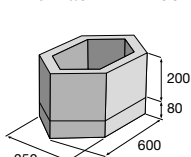

Květináč H-E-X 200