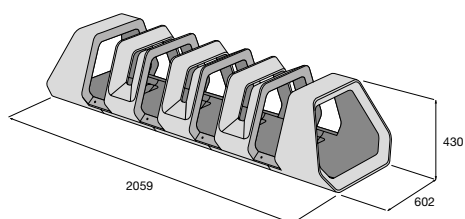

Stojan na kolo H-E-X

průběžný prvek