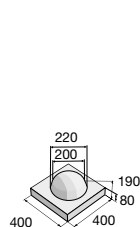

Dělicí prvek CIRCLE – přírodní

Dělicí prvek TAU – přírodní

ALFA

GAMA

DELTA

OMEGA

Dělicí sloupek H-E-X

Dělicí sloupek H-E-X s osvětlením