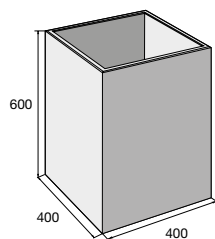

Květináč H-E-X 500

Květináč H-E-X 600

Originální květináče H-E-X tvarově propojené s dlažebními prvky najdete na str. 10-11.

LITE BLOCK 1

LITE BLOCK 2

LITE CUBE 1

LITE CUBE 2

LITE CUBE 3