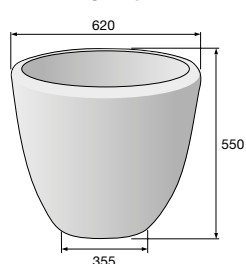

Květináč H-E-X 400

Květináč H-E-X 500

Květináč H-E-X 600

Květináč G-ROW

Základní element

Bočnice květináče

Originální květináče H-E-X tvarově propojené s dlažebními prvky najdete na str. 16–19.

Originální květináče G-ROW tvarově propojené s dlažebními prvky najdete na str. 20–21.

LAURA 1

LAURA 2

LAURA 3

LADA

MAXIMA

CUBE

PILETA 1

PILETA 2