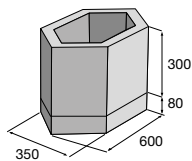

Povrch hladký IN

přírodní

Povrch tryskaný IN

přírodní

Povrch reliéfní TOP

hnědá

béžová/hnědá

hnědá/černá

Povrch vymývaný IN

bílá

černá

Květináče H-E-X

Květináč H-E-X 100

Květináč H-E-X 200

Květináč H-E-X 300

Originální květináče H-E-X tvarově propojené s dlažebními prvky najdete na str. 10–11.

LITE CUBE 3

LITE CUBE 4

LITE CUBE 5