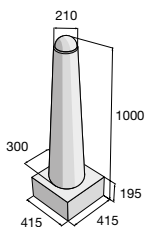

DĚLICÍ PRVKY

Základní vlastností betonových dělicích prvků je viditelné oddělení několika ploch od sebe, např. pěších zón, chodníků, parkovišť a podobných ploch od okolí nebo od sebe navzájem. Případně mohou sloužit k ohraničení vytyčeného prostoru či k zamezení vjezdu na určité plochy (soukromé parkoviště, trávník apod.). Všechny dělicí prvky jsou mrazuvzdorné a jsou opatřeny vnitřním ochranným systémem Protect System IN proti znečištění a pronikání vody. Kostka BARK a sloupky H-E-X a G-ROW jsou opatřeny impregnační Protect System TOP.

ALFA

DELTA

OMEGA