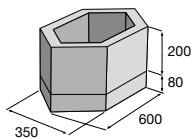

Květináč H-E-X 300