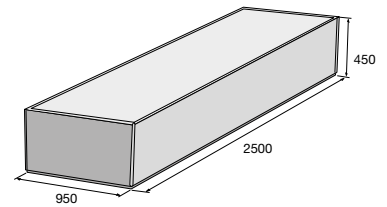

LITE LA 2

LITE BOX 1

Univerzální výdřeva v rámu bez opěradla

Univerzální výdřeva v rámu s opěradlem

Tribunový prvek

Lavičky H-E-X

výrobek	barva	povrch	cena (Kč/ks) s DPH
Sedák H-E-X	přírodní	hladký	
Sedák H-E-X DEFORM	přírodní	hladký	
Lavička H-E-X 1	přírodní, bílá (sedák – dřevo)	hladký	
Lavička H-E-X 2	přírodní, bílá (sedák – dřevo)	hladký	