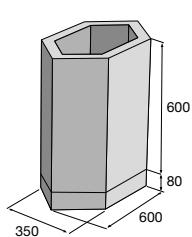

Květináč H-E-X 400

Květináč H-E-X 500

Květináč H-E-X 600

Květináč G-ROW

Základní element

Bočnice květináče

Originální květináče H-E-X tvarově propojené s dlažebními prvky najdete na str. 16–19.

Originální květináče G-ROW tvarově propojené s dlažebními prvky najdete na str. 20–21.