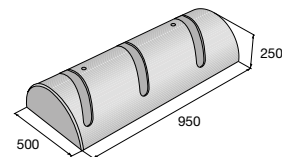

Stojan na kolo SK 2 - 3