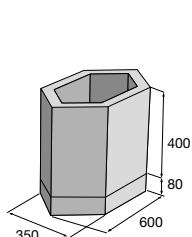

Květináč H-E-X 400

Květináč H-E-X 500

Květináč H-E-X 600

Květináč G-ROW

Základní element

Bočnice květináče

Originální květináče H-E-X tvarově propojené s dlažebními prvky najdete na str. 16–19.

Originální květináče G-ROW tvarově propojené s dlažebními prvky najdete na str. 20–21.