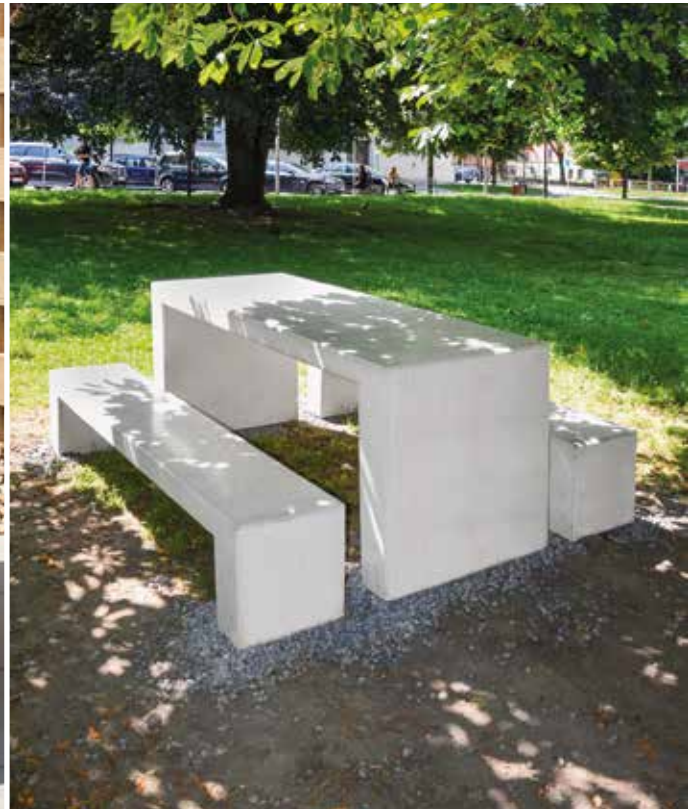

STOLY

Betonové stoly jsou vyráběny z pohledového betonu s hladkým povrchem v přírodní či bílé barvě nebo s tryskaným povrchem v přírodní barvě. Piknikový stůl LAGUNA s připojenými lavičkami i samostatný stůl LAGUNA navíc doplňují dřevěné rošty. Výbornou volbou jsou tyto prvky betonového mobiliáře pro veřejná prostranství – odpočinkové zóny u cyklistických stezek, benzínových čerpacích stanic, turistických a sportovních objektů nebo stánků s občerstvením. Všechny stoly jsou mrazuvzdorné a jsou opatřeny vnitřním ochranným systémem Protect System IN proti znečištění a pronikání vody. Stůl H-E-X je navíc na povrchu ošetřen impregnací Protect System TOP.

Povrch hladký

přírodní

bílá

Povrch tryskaný

přírodní

PINGPONGOVÝ STŮL – povrch hladký

zelená/přírodní

Stůl H-E-X – přírodní