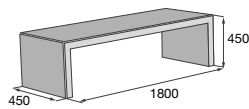

Betonový sedák 6

Betonový sedák Y

BOUNTY

LITE LA 1

LITE LA 2

LITE BOX 1

Lavičky H-E-X

výrobek	barva	povrch	cena (Kč/ks) s DPH
Sedák H-E-X	přírodní	hladký	
Sedák H-E-X DEFORM	přírodní	hladký	
Lavička H-E-X 1	přírodní (sedák – dřevo)	hladký	
Lavička H-E-X 2	přírodní (sedák – dřevo)	hladký	