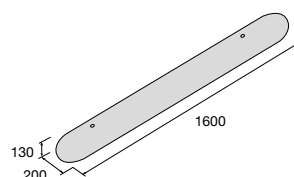

Parkovací zábrana OB