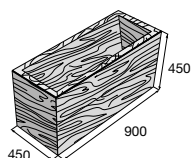

KARE 2

KARE 3

VELUTO 1

VELUTO 2

Květináč BARK 1

Květináč BARK 2

Květináče H-E-X

výrobek	barva	povrch	cena (Kč/ks) s DPH
Květináč H-E-X 100	přírodní	hladký	
Květináč H-E-X 200	přírodní	hladký	
Květináč H-E-X 300	přírodní	hladký	
Květináč H-E-X 400	přírodní	hladký	
Květináč H-E-X 500	přírodní	hladký	
Květináč H-E-X 600	přírodní	hladký	