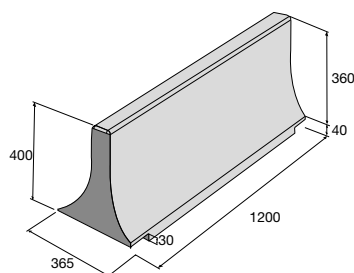

Bariéra MINI

Originální dělicí sloupky H-E-X a G-ROW tvarově propojené s dlažebními prvky najdete na str. 16–21.

výrobek	barva	povrch	cena (Kč/ks) s DPH
ALFA	přírodní	hladký	
	přírodní	tryskaný	
GAMA	přírodní	hladký	
	přírodní	tryskaný	
DELTA	přírodní	hladký	
	přírodní	tryskaný	
OMEGA	přírodní	hladký	
	přírodní	tryskaný	
RUBI 1	přírodní	hladký	
	přírodní	tryskaný	
RUBI 2	přírodní	hladký	
CIRCLE	přírodní	hladký	
H-E-X – dělicí sloupek	přírodní	hladký	
H-E-X – dělicí sloupek s osvětlením	přírodní	hladký	
G-ROW – dělicí sloupek s osvětlením	přírodní	hladký	
Kostka BARK	hnědá	reliéfní	
	béžová/hnědá, hnědá/černá	reliéfní	
Parkovací zábrana	přírodní	hladký	
Parkovací zábrana OB	přírodní	hladký	
Bariéra MINI	přírodní	hladký	

X

Výrobek je součástí systému H-E-X, str. 16–19.

G

Výrobek je součástí systému G-ROW, str. 20–21.

B

Výrobek je součástí systému BARK, str. 13, 56.

Aktuální ceny najdete na www.presbeton.cz, nebo naskenováním QR kódu.