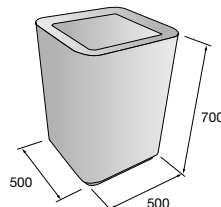

H-E-X X

výrobek	barva	povrch	cena (Kč/ks) s DPH
Odpadkový koš H-E-X***	přírodní	hladký	
Stojan na kolo H-E-X – koncový prvek**	přírodní	hladký	
Stojan na kolo H-E-X – průběžný prvek**	přírodní	hladký	

X Výrobky jsou součástí systému H-E-X, str. 10–11.

výrobek / typové označení	barva	povrch	cena (Kč/ks) s DPH
Stojan na kolo / SK 1-1	přírodní	hladký	
	přírodní	tryskaný	
Stojan na kolo / SK 2-3*	přírodní	hladký	
	přírodní	tryskaný	
Stojan na kolo BLOCK	přírodní	hladký	
Stojan na kolo BLOCK MINI	přírodní	hladký	
	přírodní	tryskaný	
Koš LEDGE (vč. vn. nádoby z pozink.plechu)	bílá, černá	hladký	
Koš LEDGE (s rámečkem)	bílá, černá	hladký	
Koš LEDGE (s oklepávátkem)	bílá, černá	hladký	
Koš ROUND	bílá	hladký	

* Dodává se včetně 2 ks kovových ok.

** Dodáváno vč. příslušenství.

*** Dodáváno vč. prefa patky 400 × 400 × 150 mm a kotevnic prvků.

Aktuální ceny najdete na www.presbeton.cz, nebo naskenováním QR kódu.