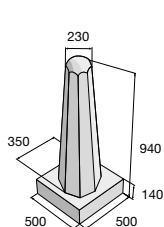

Sloupek ALFA – přírodní

Dělicí sloupek H-E-X s osvětlením – přírodní

ALFA

GAMA

DELTA

OMEGA

Dělicí sloupek H-E-X

Dělicí sloupek H-E-X s osvětlením