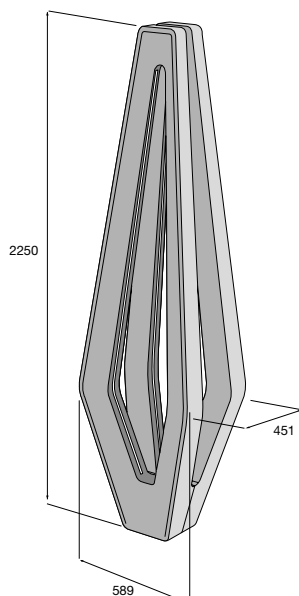

Povrch hladký

přírodní

Svítidlo H-E-X – přírodní

Svítidlo H-E-X – přírodní

Svítidlo H-E-X

X Výrobek je součástí systému H-E-X, str. 10–11.

Ocenění za design:

výrobek