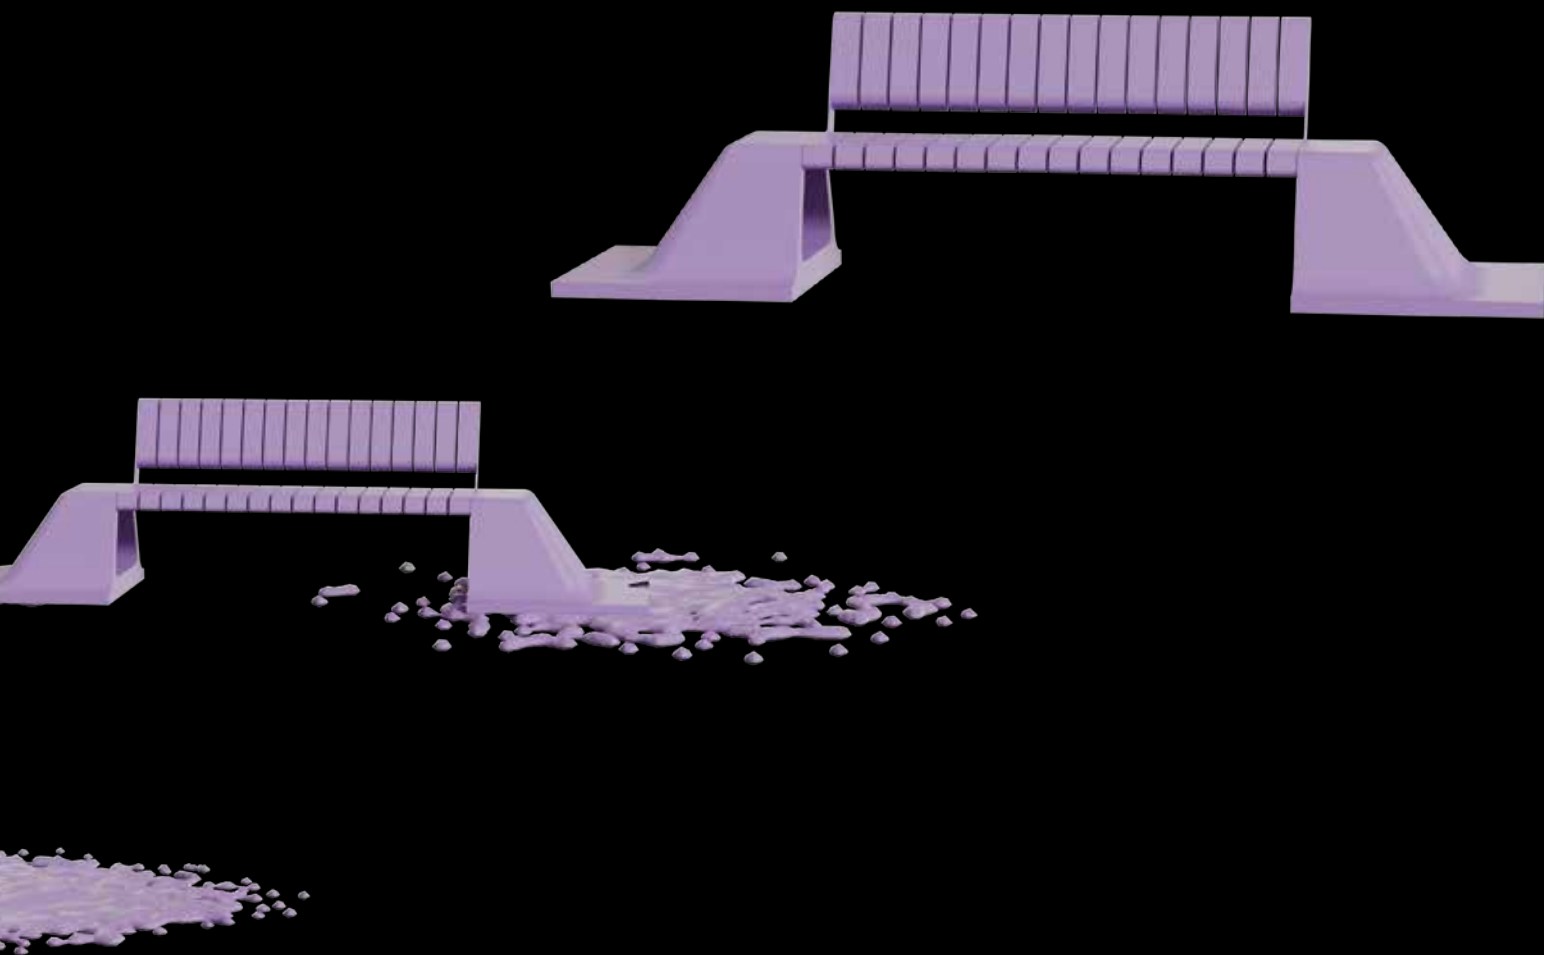

MOBILIÁŘ

Do zahrad, parků, na náměstí, hřiště,
odpočinkové zóny a k rodinným domům

Výrobky z produkce PRESBETON Nova, s.r.o.

LAVIČKY, BETONOVÉ SEDÁKY

PRESBETON disponuje širokou nabídkou laviček a sedáků. Jednoduchý minimalismus i stylové oblejší tvary řady G-ROW, hladký i tryskaný povrch. Rozhodně je z čeho vybírat. Některé lavičky a sedáky jsou doplněny o dřevěné prvky, které s betonem tvoří dokonalou symbiózu. Venkovní betonové lavičky jsou určeny především do zahrad a pro pěší zóny. Městská architektura je pak místem, kde lze lavičky kombinovat nebo zcela nahradit betonovými sedáky. Jednotlivými sedáky lze navíc také vytvořit působivé sestavy a dokreslit atmosféru celého prostoru. Výhodou těchto betonových prvků je dlouhodobá životnost a vysoká odolnost vůči externím vlivům.

Betonový sedák LEDGE 2 – bílá

Lavička H-E-X 1 – přírodní

Lavička LA GARDEN – bílá

H-E-X a G-ROW – povrch hladký

přírodní

Povrch hladký

přírodní

bílá