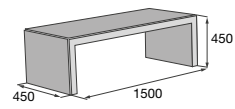

Betonový sedák 6

Betonový sedák Y

BOUNTY

LITE LA 1

LITE LA 2

LITE BOX 1

Lavičky H-E-X

výrobek	barva	povrch	cena (Kč/ks) s DPH
Sedák H-E-X	přírodní	hladký	
Sedák H-E-X DEFORM	přírodní	hladký	
Lavička H-E-X 1	přírodní (sedák – dřevo)	hladký	
Lavička H-E-X 2	přírodní (sedák – dřevo)	hladký	