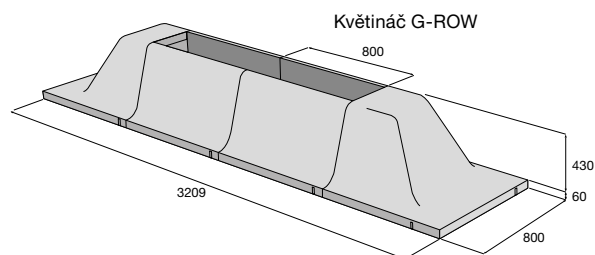

Květináč H-E-X 400

Květináč H-E-X 500

Květináč H-E-X 600

Květináč G-ROW

Základní element

Bočnice květináče

Originální květináče H-E-X tvarově propojené s dlažebními prvky najdete na str. 16–19.

Originální květináče G-ROW tvarově propojené s dlažebními prvky najdete na str. 20–21.