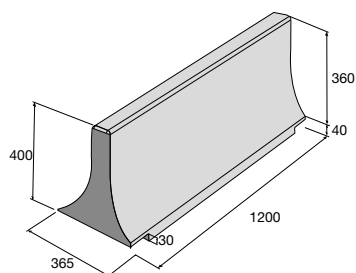

Parkovací
zábrana OB

Bariéra MINI

Originální dělicí sloupky H-E-X tvarově propojené s dlažebními prvky najdete na str. 10–11.

výrobek	barva	povrch	cena (Kč/ks) s DPH
ALFA	přírodní	hladký	
	přírodní	tryskaný	
GAMA	přírodní	hladký	
	přírodní	tryskaný	
DELTA	přírodní	hladký	
	přírodní	tryskaný	
OMEGA	přírodní	hladký	
	přírodní	tryskaný	
Dělicí prvek TAU	přírodní	hladký	
	přírodní	tryskaný	
RUBI 1	přírodní	hladký	
	přírodní	tryskaný	
CIRCLE	přírodní	hladký	
H-E-X – dělicí sloupek	přírodní	hladký	
H-E-X – dělicí sloupek s osvětlením	přírodní	hladký	
Parkovací zábrana	přírodní	hladký	
Parkovací zábrana OB	přírodní	hladký	
Bariéra MINI	přírodní	hladký	