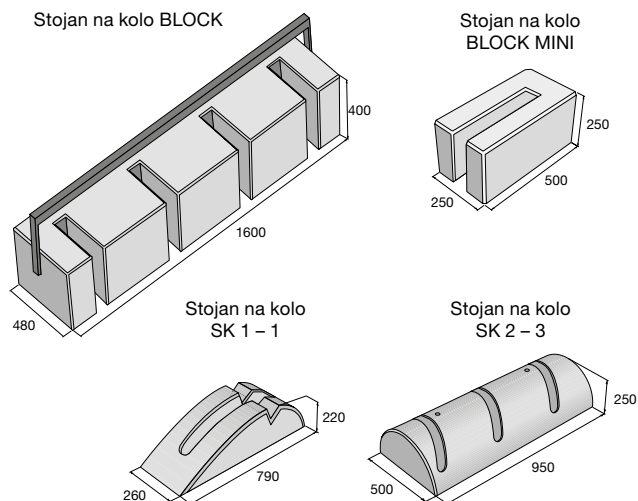

Povrch hladký

přírodní

bílá

černá

Povrch tryskaný

přírodní

H-E-X X

výrobek	barva	povrch	cena (Kč/ks) s DPH
Odpadkový koš H-E-X***	přírodní	hladký	
Stojan na kolo H-E-X – koncový prvek**	přírodní	hladký	
Stojan na kolo H-E-X – průběžný prvek**	přírodní	hladký	