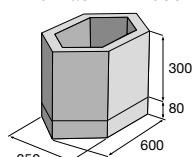

Květináč H-E-X 400

Květináč H-E-X 500

Květináč H-E-X 600

Květináč G-ROW

Základní element

Bočnice květináče

Originální květináče H-E-X tvarově propojené s dlažebními prvky najdete na str. 16–19.

Originální květináče G-ROW tvarově propojené s dlažebními prvky najdete na str. 20–21.