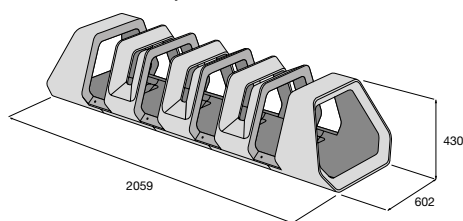

Stojan na kolo H-E-X