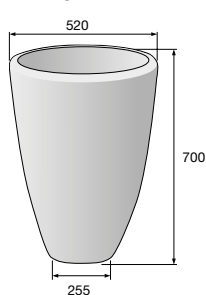

Květináč H-E-X 400

Květináč H-E-X 500

Květináč H-E-X 600

Květináč G-ROW

Základní element

Bočnice květináče

Originální květináče H-E-X tvarově propojené s dlažebními prvky najdete na str. 16–19.

Originální květináče G-ROW tvarově propojené s dlažebními prvky najdete na str. 20–21.

LAURA 1

LAURA 2

LAURA 3

LADA

MAXIMA

CUBE

PILETA 1

PILETA 2