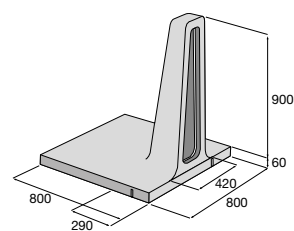

Kostka BARK

RUBI 1

RUBI 2

CIRCLE

Dělicí sloupek G-ROW s osvětlením

Povrch hladký

přírodní

Povrch tryskaný