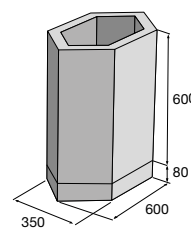

Květináč H-E-X 500

Květináč H-E-X 600

Originální květináče H-E-X tvarově propojené s dlažebními prvky najdete na str. 10–11.

LITE BLOCK 1

LITE BLOCK 2

LITE CUBE 1

LITE CUBE 2

LITE CUBE 3