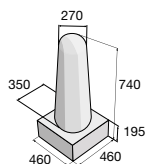

Sloupek DELTA – přírodní

Dělicí sloupek H-E-X s osvětlením – přírodní

ALFA

GAMA

DELTA

OMEGA

Dělicí sloupek H-E-X

Dělicí sloupek H-E-X s osvětlením