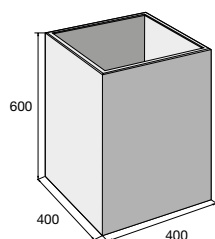

Květináč H-E-X 500

Květináč H-E-X 600

Originální květináče H-E-X tvarově propojené s dlažebními prvky najdete na str. 10–11.

LITE BLOCK 1

LITE BLOCK 2

LITE CUBE 1

LITE CUBE 2

LITE CUBE 3