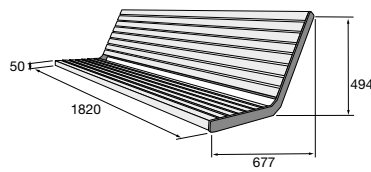

LITE LA 2

LITE BOX 1

Univerzální výdřeva v rámu bez opěradla

Univerzální výdřeva v rámu s opěradlem

Tribunový prvek

Lavičky H-E-X

výrobek	barva	povrch	cena (Kč/ks) s DPH
Sedák H-E-X	přírodní	hladký	
Sedák H-E-X DEFORM	přírodní	hladký	
Lavička H-E-X 1	přírodní, bílá (sedák – dřevo)	hladký	
Lavička H-E-X 2	přírodní, bílá (sedák – dřevo)	hladký	