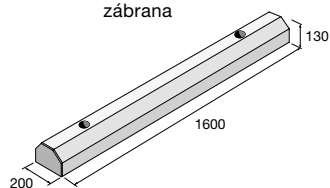

**Parkovacia
zábrana OB**

Bariéra MINI

Originálne deliace stĺpiky H-E-X tvarovo prepojené s dlažobnými prvkami nájdete na str. 10-11.

výrobok	farba	povrch	cena (€/ks) s DPH
ALFA	prírodná	hladký	
	prírodná	tryskaný	
GAMA	prírodná	hladký	
	prírodná	tryskaný	
DELTA	prírodná	hladký	
	prírodná	tryskaný	
OMEGA	prírodná	hladký	
	prírodná	tryskaný	
Deliaci prvok TAU	prírodná	hladký	
	prírodná	tryskaný	
RUBI 1	prírodná	hladký	
	prírodná	tryskaný	
CIRCLE	prírodná	hladký	
H-E-X – deliaci stĺpik	prírodná	hladký	
H-E-X – deliaci stĺpik s osvetlením	prírodná	hladký	
Parkovacia zábrana	prírodná	hladký	
Parkovacia zábrana OB	prírodná	hladký	
Bariéra MINI	prírodná	hladký	