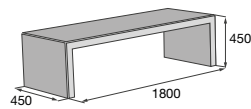

Betónový sedák 6

Betónový sedák Y

BOUNTY

LITE LA 1

LITE LA 2

LITE BOX 1

Lavičky H-E-X

výrobok	farba	povrch	cena (€/ks) s DPH
Sedák H-E-X	prírodná	hladký	
Sedák H-E-X DEFORM	prírodná	hladký	
Lavička H-E-X 1	prírodná (sedák – drevo)	hladký	
Lavička H-E-X 2	prírodná (sedák – drevo)	hladký	