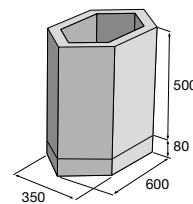

Kvetináč H-E-X 500