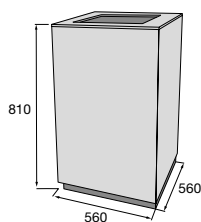

Stojan na bicykel SK 1 - 1

Stojan na bicykel SK 2 - 3

Kôš LEDGE

Kôš LEDGE s rámčekom

Kôš LEDGE s oklepávatkom

Kôš ROUND

H-E-X X

výrobok	farba	povrch	cena (€/ks) s DPH
Odpadkový kôš H-E-X***	prírodná	hladký	
Stojan na bicykel H-E-X – koncový prvok**	prírodná	hladký	
Stojan na bicykel H-E-X – priebežný prvok**	prírodná	hladký	