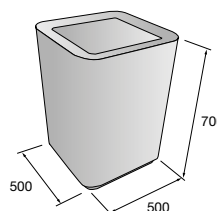

Stojan na bicykel SK 1 - 1

Stojan na bicykel SK 2 - 3

Kôš LEDGE

Kôš LEDGE s rámčekom

Kôš LEDGE s oklepávatkom

Kôš ROUND

H-E-X X

výrobok	farba	povrch	cena (€/ks) s DPH
Odpadkový kôš H-E-X***	prírodná	hladký	
Stojan na bicykel H-E-X – koncový prvok**	prírodná	hladký	
Stojan na bicykel H-E-X – priebežný prvok**	prírodná	hladký	