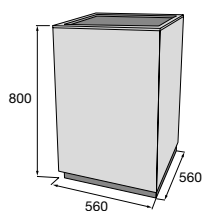

Povrch hladký

prírodná

biela

čierna

Povrch tryskaný

prírodná

Kôš ROUND

H-E-X X

výrobok	farba	povrch	cena (€/ks) s DPH
Odpadkový kôš H-E-X***	prírodná	hladký	
Stojan na bicykel H-E-X – koncový prvok**	prírodná	hladký	
Stojan na bicykel H-E-X – priebežný prvok**	prírodná	hladký	

X Výrobky sú súčasťou systému H-E-X, str. 10–11.

výrobok / typové označenie	farba	povrch	cena (€/ks) s DPH
Stojan na bicykel / SK 1-1	prírodná	hladký	
	prírodná	tryskaný	
Stojan na bicykel / SK 2-3*	prírodná	hladký	
	prírodná	tryskaný	
Stojan na bicykel BLOCK	prírodná	hladký	
Stojan na bicykel BLOCK MINI	prírodná	hladký	
	prírodná	tryskaný	
Kôš LEDGE (vr. vn. nádoby z pozink. plechu)	biela, čierna	hladký	
Kôš LEDGE (s rámčekom)	biela, čierna	hladký	
Kôš LEDGE (s oklepávatkom)	biela, čierna	hladký	
Kôš ROUND	biela	hladký	

*Dodáva sa vrátane 2 ks kovových ôk.

**Dodávané vr. príslušenstva.

***Dodávané vr. prefa pätky 400 × 400 × 150 mm a kotviacich prvkov.

Aktuálne ceny nájdete na www.presbeton.sk, alebo naskenovaním QR kódu.