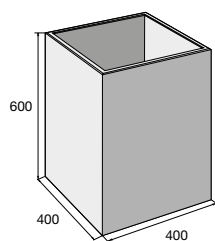

Kvetináč H-E-X 500

Kvetináč H-E-X 600

Originálne kvetináče H-E-X tvarovo prepojené s dlažbovými prvkami nájdete na str. 10-11.

LITE BLOCK 1

LITE BLOCK 2

LITE CUBE 1

LITE CUBE 2

LITE CUBE 3