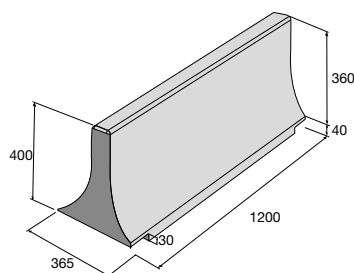

**Parkovacia
zábrana OB**

Bariéra MINI

Originálne deliace stĺpiky H-E-X tvarovo prepojené s dlažobnými prvkami nájdete na str. 10-11.

výrobok	farba	povrch	cena (€/ks) s DPH
ALFA	prírodná	hladký	
	prírodná	tryskaný	
GAMA	prírodná	hladký	
	prírodná	tryskaný	
DELTA	prírodná	hladký	
	prírodná	tryskaný	
OMEGA	prírodná	hladký	
	prírodná	tryskaný	
Deliaci prvok TAU	prírodná	hladký	
	prírodná	tryskaný	
RUBI 1	prírodná	hladký	
	prírodná	tryskaný	
CIRCLE	prírodná	hladký	
H-E-X – deliaci stĺpik	prírodná	hladký	
H-E-X – deliaci stĺpik s osvetlením	prírodná	hladký	
Parkovacia zábrana	prírodná	hladký	
Parkovacia zábrana OB	prírodná	hladký	
Bariéra MINI	prírodná	hladký	