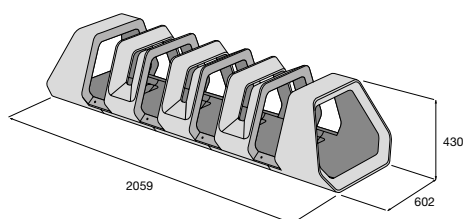

Stojan na bicykel H-E-X

priebežný prvok