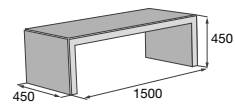

Betónový sedák 6

Betónový sedák Y

BOUNTY

LITE LA 1

LITE LA 2

LITE BOX 1

Lavičky H-E-X

výrobok	farba	povrch	cena (€/ks) s DPH
Sedák H-E-X	prírodná	hladký	
Sedák H-E-X DEFORM	prírodná	hladký	
Lavička H-E-X 1	prírodná (sedák – drevo)	hladký	
Lavička H-E-X 2	prírodná (sedák – drevo)	hladký	