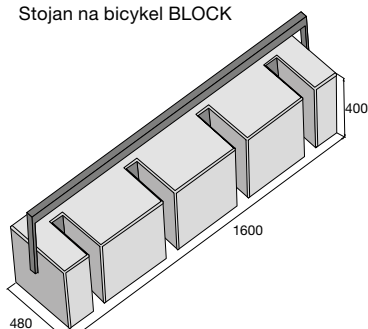

Povrch hladký

prírodná

biela

čierna

Povrch tryskaný

prírodná

Stojan na bicykel BLOCK

Stojan na bicykel BLOCK MINI