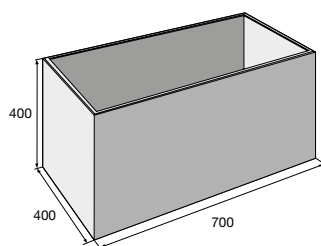

Kvetináč H-E-X 500

Kvetináč H-E-X 600

Originálne kvetináče H-E-X tvarovo prepojené s dlažbovými prvkami nájdete na str. 10-11.

LITE BLOCK 1

LITE BLOCK 2

LITE CUBE 1

LITE CUBE 2

LITE CUBE 3