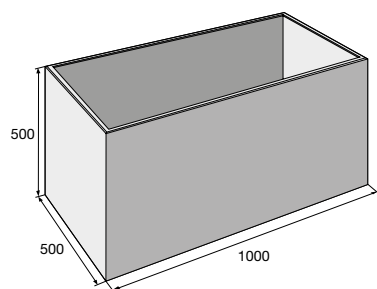

Kvetináč H-E-X 500

Kvetináč H-E-X 600

Originálne kvetináče H-E-X tvarovo prepojené s dlažbovými prvkami nájdete na str. 10-11.

LITE BLOCK 1

LITE BLOCK 2

LITE CUBE 1

LITE CUBE 2

LITE CUBE 3