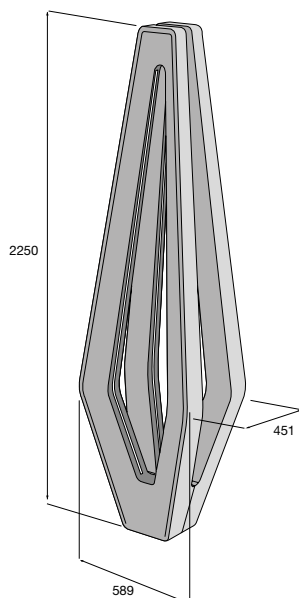

Svietidlo H-E-X

Ocenenie za dizajn:

výrobok

cena (€/ks) s DPH

Svietidlo H-E-X

X Výrobok je súčasťou systému H-E-X, str. 10–11.

Aktuálne ceny nájdete na www.presbeton.sk, alebo naskenovaním QR kódu.