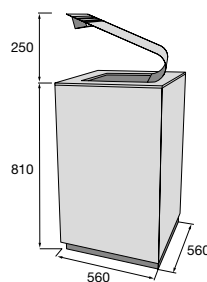

Stojan na bicykel SK 1 - 1

Stojan na bicykel SK 2 - 3

Kôš LEDGE

Kôš LEDGE s rámčekom

Kôš LEDGE s oklepávatkom

Kôš ROUND

H-E-X X

výrobok	farba	povrch	cena (€/ks) s DPH
Odpadkový kôš H-E-X***	prírodná	hladký	
Stojan na bicykel H-E-X – koncový prvok**	prírodná	hladký	
Stojan na bicykel H-E-X – priebežný prvok**	prírodná	hladký	