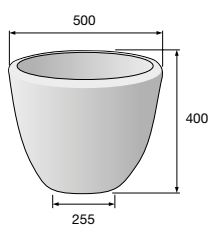

LAURA 1

PILETA 1

KARE 2

KARE 3