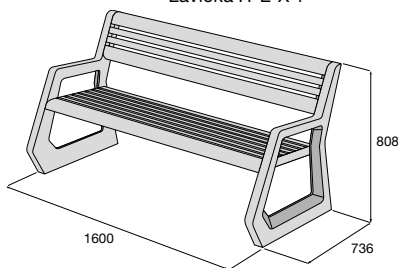

H-E-X – povrch hladký

prírodná

Povrch hladký

prírodná

biela

Povrch tryskaný

prírodná

LITE LA – povrch hladký

šedá

biela

Drevené sedáky / drevo Thermowood

mahagón

palisander

Drevené sedáky / drevo jaseň

šedá

teak

Lavičky H-E-X

Lavička H-E-X 1