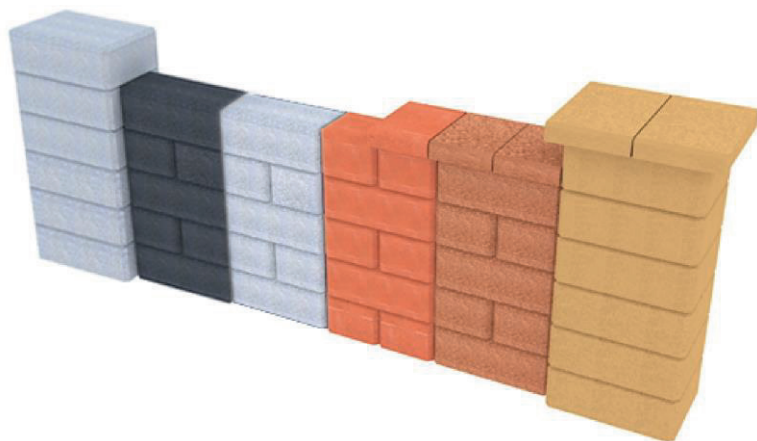

F - vzorová zídka SIMPLE BLOCK

VÝSTAVKY VZORKŮ 2022, verze: 2020

PRESBETON

Popis výstavky:

Plotové pole skládané na sucho. Materiál tvoří ukázka zdicího materiálu SIMPLE BLOCK, barev a povrchových provedení. Zdicí prvky jsou opatřeny popiskami.

Rozměr výstavky:

šířka: 2400 mm
výška: 955 mm
hloubka: 300 mm

					ZDS 300	ZDS 300		
HX 1-30-AFU / přírodní							HX 1-30-AF / okrová	
				ZDS 200	ZDS 200	ZDS 200		
HX 1-30-AF / přírodní	HX 1-20-AFU / černá	HX 1-20-AFU / bílošedá	HX 3-20-AFU cihlová	HX 3-20-AF cihlová	HX 1-20-AF hnědá		HX 1-30-AF / okrová	
HX 1-30-AF / přírodní	HX 3-20-AF černá, poloviční	HX 3-20-AF černá, poloviční	HX 3-20-AF bílošedá poloviční	HX 3-20-AF bílošedá poloviční	HX 1-20-AF cihlová	HX 3-20-AF hnědá	HX 3-20-AF hnědá	HX 1-30-AF / okrová
HX 1-30-AF / přírodní	HX 1-20-AF / černá	HX 1-20-AF bílošedá	HX 3-20-AF cihlová	HX 3-20-AF cihlová	HX 1-20-AF hnědá		HX 1-30-AF / okrová	
HX 1-30-AF / přírodní	HX 3-20-AF černá, poloviční	HX 3-20-AF černá, poloviční	HX 3-20-AF bílošedá poloviční	HX 3-20-AF bílošedá poloviční	HX 1-20-AF cihlová	HX 3-20-AF hnědá	HX 3-20-AF hnědá	HX 1-30-AF / okrová
HX 1-30-AF / přírodní	HX 1-20-AF / černá	HX 1-20-AF bílošedá	HX 3-20-AF cihlová	HX 3-20-AF cihlová	HX 1-20-AF hnědá		HX 1-30-AF / okrová	