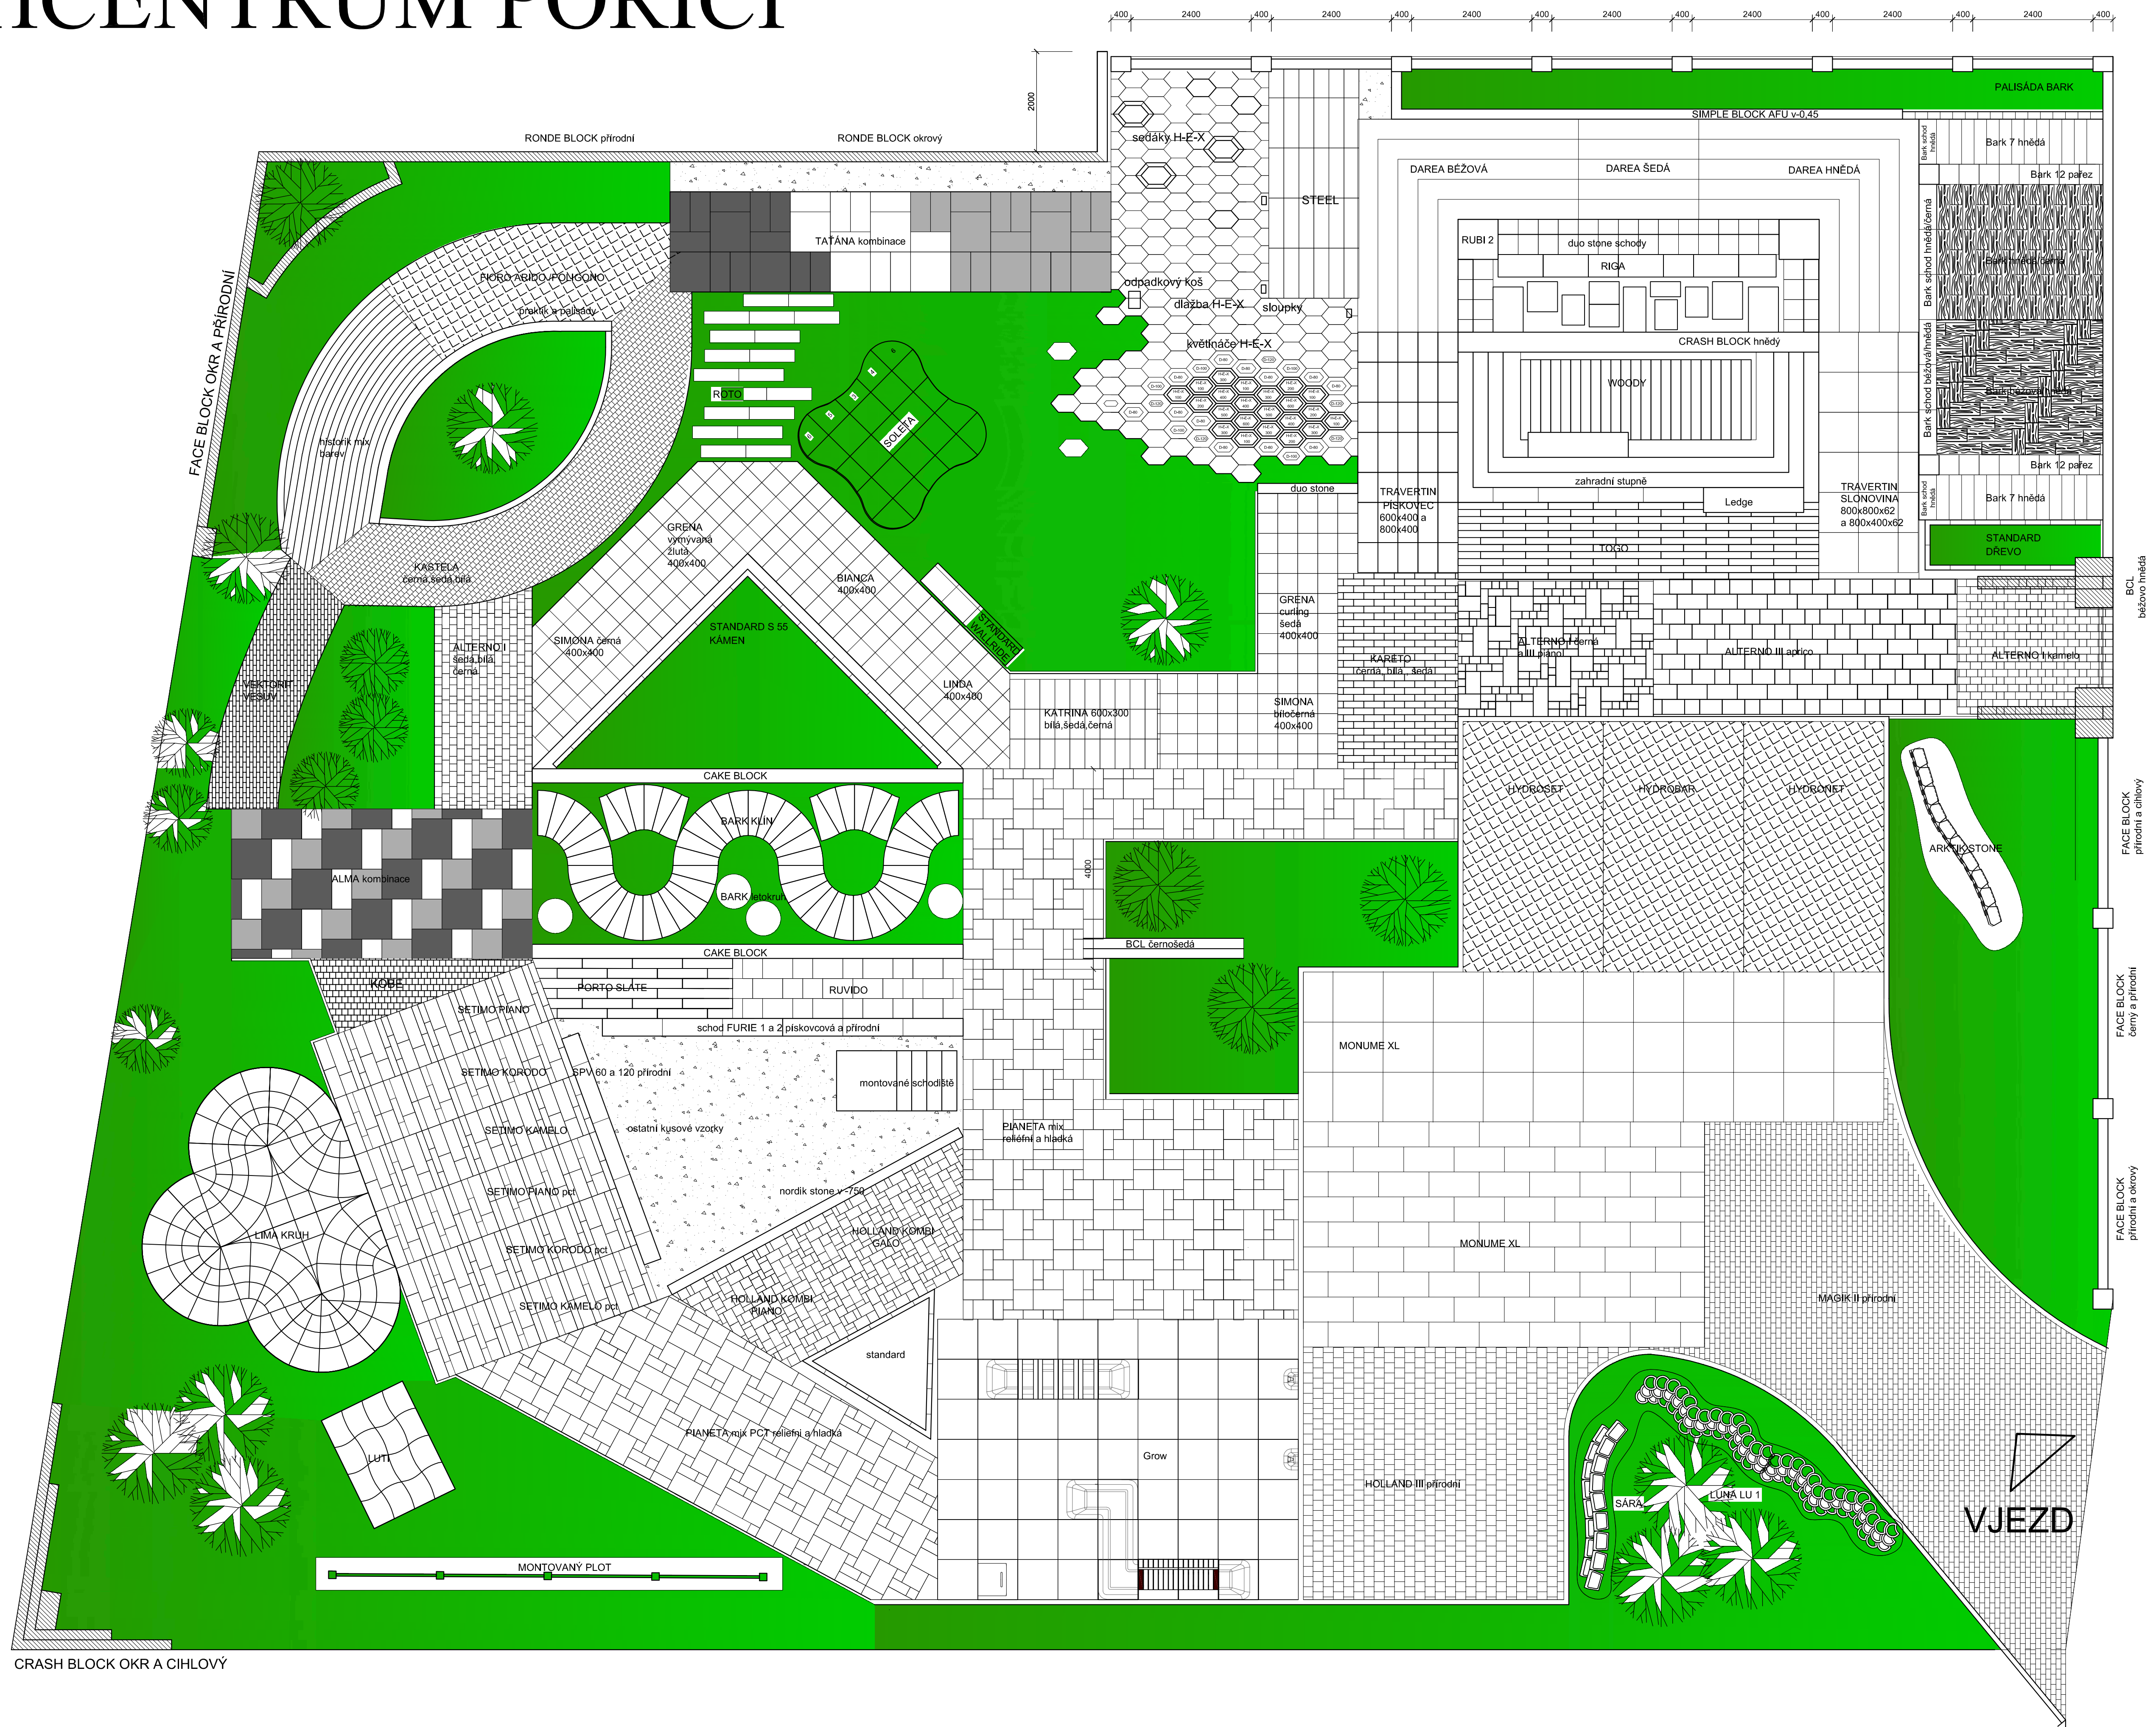

ARCHCENTRUM POŘÍČÍ

CRASH BLOCK OKR A CÍHOVÝ