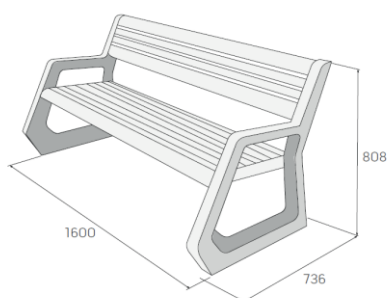

LAVIČKA H-E-X

Betonové lavičky jsou určeny do městského prostředí ulice, pěší zóny či náměstí, ale současně také do parků a zahrad. Důmyslně ergonomicky tvarované Lavičky H-E-X jsou součástí systému mobiliáře H-E-X. Vyrábí se v provedení s opěradlem a bez opěradla. Smrková výdřeva laviček je dodávána ve třech barevných odstínech lazury. Pro potřeby kotvení laviček k podkladu jsou ve spodní části podnože připravena závitová pouzdra.

Rozměry výrobků

Lavička H-E-X 1

Lavička H-E-X 2

Technické specifikace

název produktu	rozměry			měrná jednotka	povrch	1 kus / kg
	délka	šířka	výška			
Lavička H-E-X 1	1600	736	808	ks	hladký	67
Lavička H-E-X 2	1752	602	430	ks	hladký	98