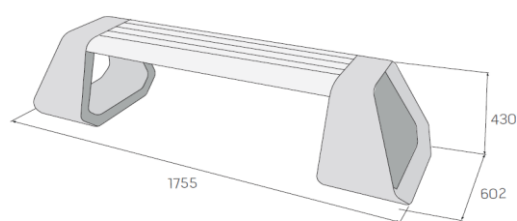

LAVIČKA H-E-X

Betonové lavičky jsou určeny do městského prostředí ulice, pěší zóny či náměstí, ale současně také do parků a zahrad. Důmyslně ergonomicky tvarované Lavičky H-E-X jsou součástí systému mobiliáře H-E-X. Vyrábí se v provedení s opěradlem a bez opěradla. Smrková výdřeva laviček je dodávána ve třech barevných odstínech lazury. Pro potřeby kotvení laviček k podkladu jsou ve spodní části podnože připravena závitová pouzdra.

Rozměry výrobků

Lavička H-E-X 1

Lavička H-E-X 2

Technické specifikace

název produktu	rozměry			měrná jednotka	povrch	1 kus / kg
	délka	šířka	výška			
Lavička H-E-X 1	1600	736	808	ks	hladký	67
Lavička H-E-X 2	1752	602	430	ks	hladký	98