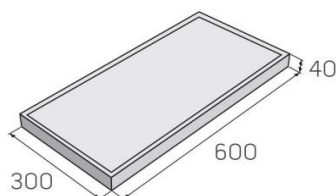

## LEILA

Standardní plošná dlažba s reliéfním povrchem, která zaručuje výborné protiskuzové parametry. Oblíbený obdélníkový formát 60 x 30 x 4 cm ve slonovinové, antracitové a ořechové barvě lze použít na zpevněné plochy určené pro pohyb chodců, tzn. chodníky, terasy, odpočinkové plochy ve veřejném a soukromém sektoru. Dlažbu je možné mimo jiné klást i na terče. Je mrazuvzdorná a opatřena impregnační Protect System TOP proti znečištění a pronikání vody.

### Rozměry výrobků

### Technické specifikace

název produktu	rozměry			povrch	měrná jednotka	plocha ks/m <sup>2</sup>	paleta / ks	paleta /m <sup>2</sup>	1 kus / kg	hmotnost výrobků na pal.(kg)	druh palety
	délka	šířka	výška								
LEILA	600	300	40	reliéfní/kartáčovaný	ks	5,56	38	6,84	16,58	630	EUR 120X80