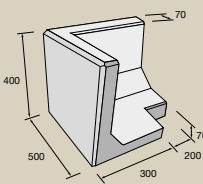

L-PRAKTIK 40 VR 90