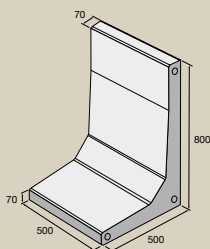

L-PRAKTIK 80