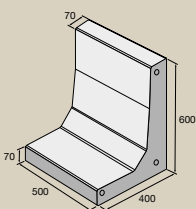

L-PRAKTIK 60