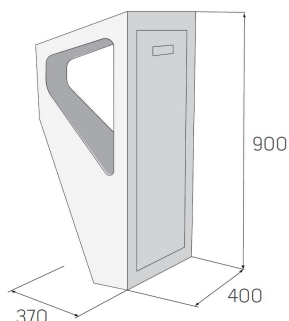

## ODPADKOVÝ KOŠ H-E-X

Odpadkový koš HEX se osazuje do prefabrikovaného železobetonového základu. Pomocí ocelových rektifikačních prvků lze vystředit pohledovou část tak, aby byly eliminovány nepřesnosti uložení základu. Ocelová kotvící část je překryta dlažbou. Kovový box odpadkového koše je výklopný a vyjímatelný.

### Rozměry výrobků

Odpadkový koš H-E-X

Odpadkový koš s rektifikační částí a betonovou patkou

### Technické specifikace

název produktu	rozměry			měrná jednotka	paleta / ks	kus / kg	hmotnost výrobků na pal. (kg)	druh palety
	délka	šířka	výška					
Odpadkový koš H-E-X	367	400	900	ks	1	170	170	EUR 120X80