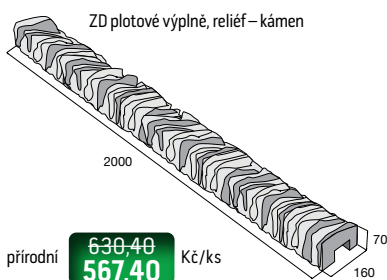

v. plotu 240 cm **1 921,50** Kč/ks
1 729,30

v. plotu 200 cm **1 683,10** Kč/ks
1 514,80

v. plotu 160 cm **1 442,30** Kč/ks
1 298,10

v. plotu 120 cm **1 201,50** Kč/ks
1 081,40

Sloupek průběžný, reliéf – dřevo

v. plotu 240 cm **1 982,00** Kč/ks
1 783,80

v. plotu 200 cm **1 732,70** Kč/ks
1 559,40

v. plotu 160 cm **1 485,90** Kč/ks
1 337,30

v. plotu 120 cm **1 237,80** Kč/ks
1 114,00

3200,
2800,
2400,
2000

Sloupek koncový, hladký