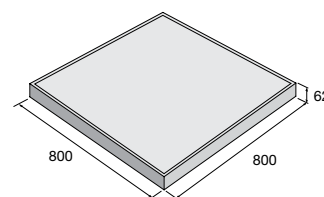

DAREA – povrch reliéfní/kartáčovaný

hnědá krémová šedá