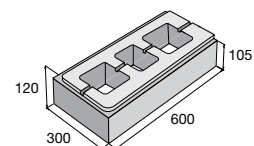

LB 60/30/UK

přírodní ~~124,60~~
112,20 Kč/ks

ostatní b. ~~141,60~~
127,40 Kč/ks