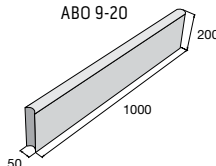

Chodníkové obrubníky

ABO 16-10

přírodní ~~175,50~~
152,60 Kč/ks

ostatní barvy ~~233,50~~
203,20 Kč/ks

Zahradní obrubníky

ABO 9-20

přírodní ~~93,20~~
81,10 Kč/ks

červená, písková, hnědá, černá ~~147,60~~
128,40 Kč/ks