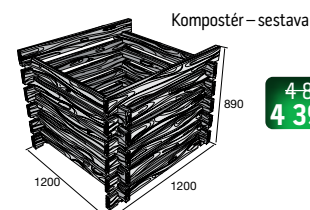

přírodní colormix Piano colormix Kamelo colormix Arido

přírodní ~~568,70~~
483,40 Kč/m²
ostatní b. ~~660,70~~
561,60 Kč/m²

až **15%**
SLEVA

Vyvýšený záhon BARK, Kompostér

Vyvýšený záhon BARK – povrch reliéfní

Kompostér – povrch reliéfní

hnědá

hnědá

Vyvýšený záhon BARK

~~3 365,00~~
2 860,30 Kč/ks

~~231,10~~
208,00 Kč/ks

~~231,10~~
208,00 Kč/ks

~~4 881,10~~
4 393,00 Kč/ks