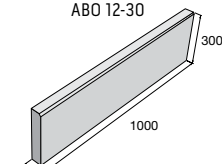

žlutá ~~154,90~~
134,70 Kč/ks

ABO 12-20

přírodní ~~93,20~~
81,10 Kč/ks

červená, písková ~~147,60~~
128,40 Kč/ks

tmavohnědá ~~168,20~~
146,30 Kč/ks

ABO 10-20

přírodní ~~115,00~~
100,00 Kč/ks

ABO 12-30