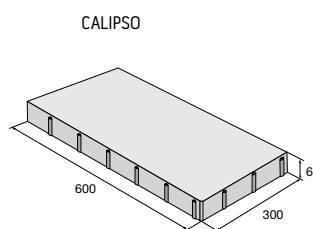

přírodní colormix Piano colormix Kamelo colormix Arido

přírodní ~~568,70~~
483,40 Kč/m²
ostatní b. ~~660,70~~
561,60 Kč/m²

až **15%**
SLEVA

Vyvýšený záhon BARK, Kompostér

Vyvýšený záhon BARK – povrch reliéfní