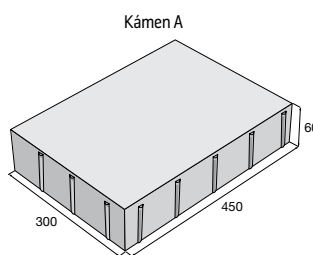

přírodní colormix Piano colormix Domino colormix Nuevo colormix Kamelo

přírodní	544,50 462,80	Kč/m²
ostatní barvy	718,78 610,90	Kč/m²

Upozornění: Sestava 3 kamenů. Jednotlivé kameny nelze dodávat samostatně.

2D NÁVRH EXTERIÉRU ZDARMA

Plánujete stavební úpravy zahrady nebo okolí svého domu a nemůžete se rozhodnout jak dál? Chcete kombinovat více formátů, barev či povrchů a víte, že chcete použít výrobky z produkce firmy PRESBETON. Tak s tím Vám rádi pomůžou naši odborníci z oddělení Centra venkovní architektury.

Máte-li zájem, kontaktujte nás:

+420 730 545 428, +420 605 390 459

venkovni.architektura@presbeton.cz

Pro více informací naskenujte QR kód pro rychlý přesun na stránky www.presbeton.cz/projekt-zdarma.

> terasy, chodníky...

> ploty

> okolí bazénů