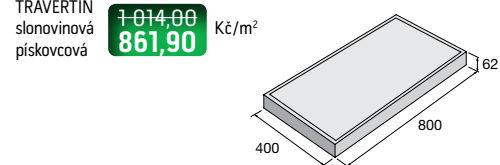

TRAVERTIN slonovinová pískovcová ~~1 014,00~~
861,90 Kč/m²