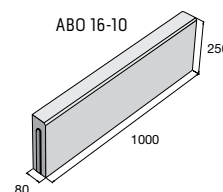

přírodní ~~175,50~~
152,60 Kč/ks

ostatní barvy ~~233,50~~
203,20 Kč/ks

Zahradní obrubníky

ABO 9-20