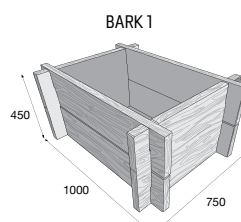

Kompostér – povrch reliéfní

hnědá

hnědá

Vyvýšený záhon BARK

~~3 365,00~~
2 860,30 Kč/ks

~~231,10~~
208,00 Kč/ks

~~231,10~~
208,00 Kč/ks

~~4 881,10~~
4 393,00 Kč/ks