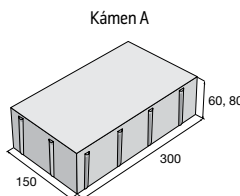

Dlažba ALTERNO

povrch hladký

přírodní colormix Piano colormix Kamelo colormix Nuevo colormix Domino

ALTERNO I

přírodní, výška 60 mm ~~544,50~~
479,20 Kč/m²

přírodní, výška 80 mm ~~602,60~~
530,30 Kč/m²

ostatní b., výška 60 mm ~~718,70~~
646,90 Kč/m²