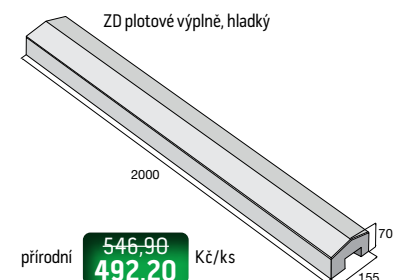

v. plotu 240 cm **1 921,50** Kč/ks
1 729,30

v. plotu 200 cm **1 683,10** Kč/ks
1 514,80

v. plotu 160 cm **1 442,30** Kč/ks
1 298,10

v. plotu 120 cm **1 201,50** Kč/ks
1 081,40

Sloupek průběžný, reliéf – dřevo

v. plotu 240 cm **1 982,00** Kč/ks
1 783,80

v. plotu 200 cm **1 732,70** Kč/ks
1 559,40

v. plotu 160 cm **1 485,90** Kč/ks
1 337,30

v. plotu 120 cm **1 237,80** Kč/ks
1 114,00

3200,
2800,
2400,
2000

Sloupek koncový, hladký