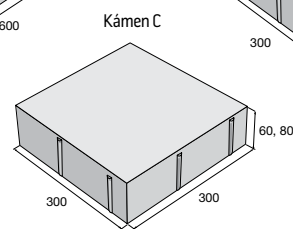

přírodní, výška 60 mm ~~544,50~~
479,20 Kč/m²

přírodní, výška 80 mm ~~602,60~~
530,30 Kč/m²

ostatní b., výška 60 mm ~~718,70~~
646,90 Kč/m²

Piano, Kamelo, Nuevo, výška 80 mm ~~782,90~~
704,60 Kč/m²

ALTERNO III