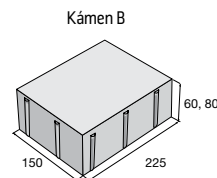

Dlažba ALTERNO

povrch hladký

přírodní colormix Piano colormix Kamelo colormix Nuevo colormix Domino

ALTERNO I

přírodní, výška 60 mm ~~544,50~~
479,20 Kč/m²

přírodní, výška 80 mm ~~602,60~~
530,30 Kč/m²

ostatní b., výška 60 mm ~~718,70~~
646,90 Kč/m²