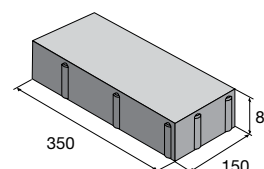

přírodní, hladký ~~629,20~~
534,80 Kč/m²

ostatní b., hladký ~~796,20~~
716,60 Kč/m²

rumplovaný ~~986,20~~
838,20 Kč/m²