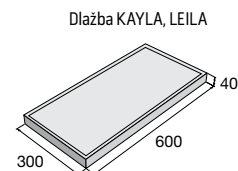

> ploty

> okolí bazénů

Dlažby KAYLA a LEILA

KAYLA – povrch reliéfní/kartáčovaný

slonovinová ořechová antracitová

LEILA – povrch reliéfní/kartáčovaný

slonovinová ořechová antracitová

~~902,70~~
794,30 Kč/m²