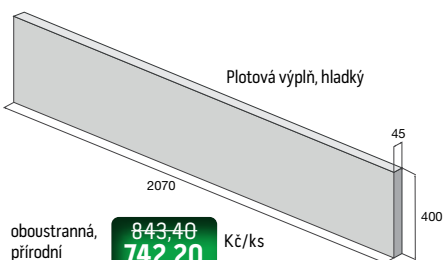

v. plotu 240 cm **1 921,50** Kč/ks
1 729,30

v. plotu 200 cm **1 683,10** Kč/ks
1 514,80

v. plotu 160 cm **1 442,30** Kč/ks
1 298,10

v. plotu 120 cm **1 201,50** Kč/ks
1 081,40

Sloupek průběžný, reliéf – dřevo

v. plotu 240 cm **1 982,00** Kč/ks
1 783,80

v. plotu 200 cm **1 732,70** Kč/ks
1 559,40

v. plotu 160 cm **1 485,90** Kč/ks
1 337,30

v. plotu 120 cm **1 237,80** Kč/ks
1 114,00

3200,
2800,
2400,
2000

Sloupek koncový, hladký