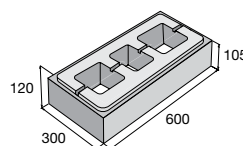

červená, hnědá **131,90** Kč/ks
105,50

Ceny jsou uvedené s DPH již po slevě.

Zdicí systém LINE BLOCK

povrch hladký

přírodní bílá černá Corten

LB 60/30/PR

přírodní ~~124,60~~
112,20 Kč/ks

ostatní b. ~~141,60~~
127,40 Kč/ks