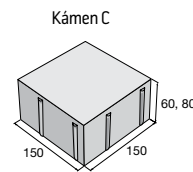

Dlažba ALTERNO

povrch hladký

přírodní colormix Piano colormix Kamelo colormix Nuevo colormix Domino

ALTERNO I

přírodní, výška 60 mm ~~544,50~~
479,20 Kč/m²

přírodní, výška 80 mm ~~602,60~~
530,30 Kč/m²

ostatní b., výška 60 mm ~~718,70~~
646,90 Kč/m²