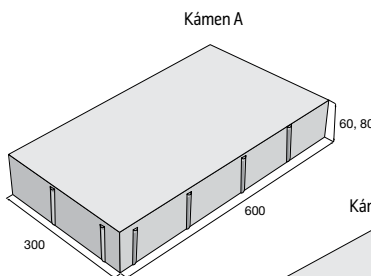

přírodní, výška 60 mm ~~544,50~~
479,20 Kč/m²

přírodní, výška 80 mm ~~602,60~~
530,30 Kč/m²

ostatní b., výška 60 mm ~~718,70~~
646,90 Kč/m²

Piano, Kamelo, Nuevo, výška 80 mm ~~782,90~~
704,60 Kč/m²

Upozornění: Sestava 3 kamenů. Jednotlivé kameny nelze dodávat samostatně.

Ceny jsou uvedené s DPH již po slevě.