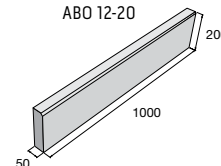

přírodní ~~93,20~~
81,10 Kč/ks

červená, písková ~~147,60~~
128,40 Kč/ks

tmavohnědá ~~168,20~~
146,30 Kč/ks

ABO 10-20