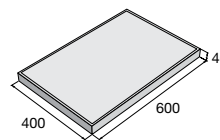

přírodní **642,50** Kč/m²
546,10

bílá, pískovcová, šedá **763,50** Kč/m²
671,90