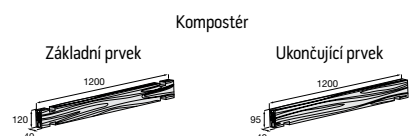

Kompostér – povrch reliéfní

hnědá

hnědá

Vyvýšený záhon BARK

~~3 365,00~~
2 860,30 Kč/ks

~~231,10~~
208,00 Kč/ks

~~231,10~~
208,00 Kč/ks

~~4 881,10~~
4 393,00 Kč/ks