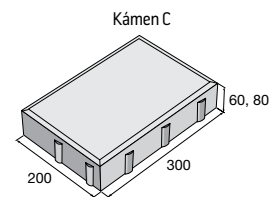

přírodní, výška 60 mm ~~479,20~~
431,20 Kč/m²

přírodní, výška 80 mm ~~578,40~~
520,50 Kč/m²

ostatní b., výška 60 mm ~~573,50~~
527,70 Kč/m²

Festival, Piano, Galo, výška 80 mm ~~661,90~~
608,90 Kč/m²

Upozornění: Sestava 3 kamenů. Jednotlivé kameny nelze dodávat samostatně.