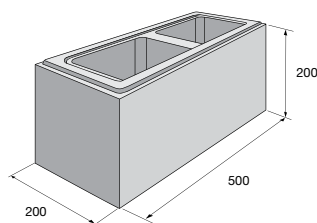

VB 50/20/AF