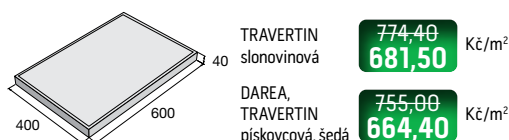

Dlažby TRAVERTIN a DAREA

TRAVERTIN – povrch reliéfní

šedá pískovcová slonovinová

DAREA – povrch reliéfní/kartáčovaný

hnědá krémová šedá

TRAVERTIN slonovinová pískovcová ~~1 014,00~~
861,90 Kč/m²

TRAVERTIN slonovinová ~~774,40~~
681,50 Kč/m²