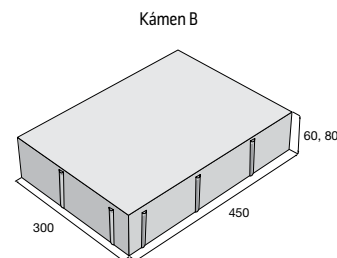

přírodní, výška 60 mm ~~544,50~~
479,20 Kč/m²

přírodní, výška 80 mm ~~602,60~~
530,30 Kč/m²

ostatní b., výška 60 mm ~~718,70~~
646,90 Kč/m²

Piano, Kamelo, Nuevo, výška 80 mm ~~782,90~~
704,60 Kč/m²

ALTERNO III