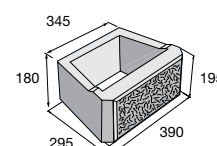

přírodní ~~131,90~~
112,10 Kč/ks

ostatní barvy ~~154,90~~
131,60 Kč/ks

VERA