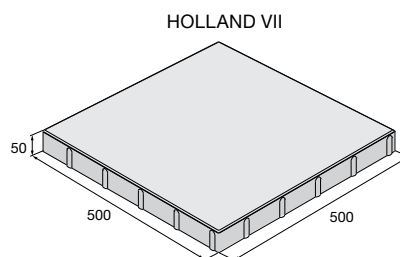

přírodní ~~521,50~~
453,70 Kč/m²
ostatní b. ~~605,00~~
544,50 Kč/m²