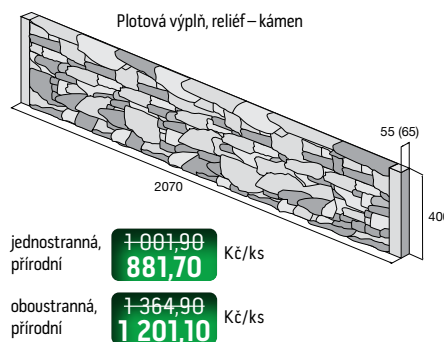

Sloupek průběžný, hladký

v. plotu 240 cm **1 678,30** Kč/ks
1 510,40

v. plotu 200 cm **1 465,30** Kč/ks
1 318,80

v. plotu 160 cm **1 257,20** Kč/ks
1 131,50

v. plotu 120 cm **1 045,40** Kč/ks
940,90

Sloupek průběžný, reliéf – kámen

v. plotu 240 cm **1 921,50** Kč/ks
1 729,30

v. plotu 200 cm **1 683,10** Kč/ks
1 514,80

v. plotu 160 cm **1 442,30** Kč/ks
1 298,10

v. plotu 120 cm **1 201,50** Kč/ks
1 081,40

Sloupek průběžný, reliéf – dřevo

v. plotu 240 cm **1 982,00** Kč/ks
1 783,80

v. plotu 200 cm **1 732,70** Kč/ks
1 559,40

v. plotu 160 cm **1 485,90** Kč/ks
1 337,30

v. plotu 120 cm **1 237,80** Kč/ks
1 114,00

3200,
2800,
2400,
2000

Sloupek koncový, hladký