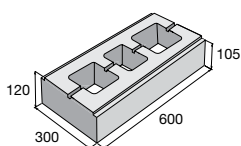

červená, hnědá **131,90** Kč/ks
105,50

Ceny jsou uvedené s DPH již po slevě.

Zdicí systém LINE BLOCK

povrch hladký

přírodní bílá černá Corten

LB 60/30/PR

přírodní ~~124,60~~
112,20 Kč/ks

ostatní b. ~~141,60~~
127,40 Kč/ks