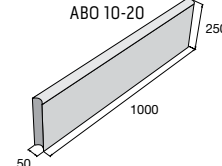

žlutá ~~154,90~~
134,70 Kč/ks

ABO 12-20

přírodní ~~93,20~~
81,10 Kč/ks

červená, písková ~~147,60~~
128,40 Kč/ks

tmavohnědá ~~168,20~~
146,30 Kč/ks

ABO 10-20

přírodní ~~115,00~~
100,00 Kč/ks

ABO 12-30