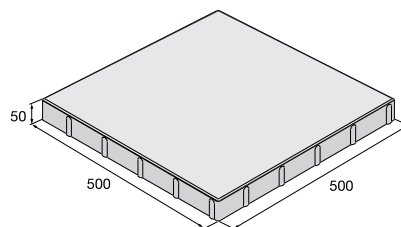

# Dlažba HOLLAND VII MIX

10%  
SLEVA

povrch hladký

colormix  
Piano

colormix  
Alba

colormix  
Galo

~~709,10~~  
**638,20** Kč/m<sup>2</sup>

Ceny jsou uvedené s DPH již po slevě.