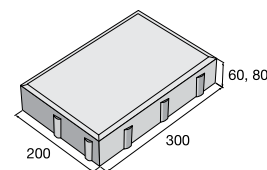

## Dlažba HOLLAND Kombi

povrch hladký

přírodní colormix Festival colormix Piano colormix Galo colormix Kamelo colormix Nuevo **N** colormix Domino **N**

Kámen A

Kámen B

Kámen C

přírodní, výška 60 mm ~~482,80~~  
**434,50** Kč/m<sup>2</sup>