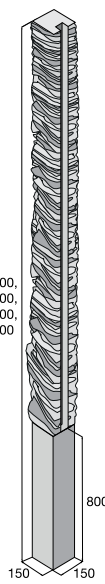

DESKOVÉ PLOTY

**10%
SLEVA**

povrch hladký

přírodní

povrch reliéfní

přírodní –
reliéf kámen

hnědá –
reliéf dřevo

Sloupek průběžný, hladký

v. plotu 240 cm **1 479,80** Kč/ks
1 331,80

v. plotu 200 cm **1 292,30** Kč/ks
1 163,10

v. plotu 160 cm **1 108,40** Kč/ks
997,50

v. plotu 120 cm **922,00** Kč/ks
829,80

Sloupek průběžný, reliéf – kámen

v. plotu 240 cm **1 695,20** Kč/ks
1 525,70

v. plotu 200 cm **1 484,70** Kč/ks
1 336,20

v. plotu 160 cm **1 271,70** Kč/ks
1 144,50

v. plotu 120 cm **1 060,00** Kč/ks
954,00

Sloupek průběžný, reliéf – dřevo

v. plotu 240 cm **1 748,50** Kč/ks
1 573,60

v. plotu 200 cm **1 528,20** Kč/ks
1 375,40

v. plotu 160 cm **1 310,40** Kč/ks
1 179,40

v. plotu 120 cm **1 091,40** Kč/ks
982,30

Sloupek koncový, hladký

v. plotu 240 cm **1 479,80** Kč/ks
1 331,80

v. plotu 200 cm **1 292,30** Kč/ks
1 163,10

v. plotu 160 cm **1 108,40** Kč/ks
997,50

v. plotu 120 cm **922,00** Kč/ks
829,80

Sloupek koncový, reliéf – kámen

v. plotu 240 cm **1 695,20** Kč/ks
1 525,70

v. plotu 200 cm **1 484,70** Kč/ks
1 336,20

v. plotu 160 cm **1 271,70** Kč/ks
1 144,50

v. plotu 120 cm **1 060,00** Kč/ks
954,00

Sloupek koncový, reliéf – dřevo

v. plotu 240 cm **1 748,50** Kč/ks
1 573,60

v. plotu 200 cm **1 528,20** Kč/ks
1 375,40

v. plotu 160 cm **1 310,40** Kč/ks
1 179,40

v. plotu 120 cm **1 091,40** Kč/ks
982,30

Sloupek rohový, hladký

v. plotu 240 cm **1 479,80** Kč/ks
1 331,80

v. plotu 200 cm **1 292,30** Kč/ks
1 163,10

v. plotu 160 cm **1 108,40** Kč/ks
997,50

v. plotu 120 cm **922,00** Kč/ks
829,80

Sloupek rohový, reliéf – kámen

v. plotu 240 cm **1 695,20** Kč/ks
1 525,70

v. plotu 200 cm **1 484,70** Kč/ks
1 336,20

v. plotu 160 cm **1 271,70** Kč/ks
1 144,50

v. plotu 120 cm **1 060,00** Kč/ks
954,00

Sloupek rohový, reliéf – dřevo

v. plotu 240 cm **1 748,50** Kč/ks
1 573,60

v. plotu 200 cm **1 528,20** Kč/ks
1 375,40

v. plotu 160 cm **1 310,40** Kč/ks
1 179,40

v. plotu 120 cm **1 091,40** Kč/ks
982,30

jednostranná, přírodní **883,30** Kč/ks
795,00

oboustranná, přírodní **1 204,00** Kč/ks
1 083,60