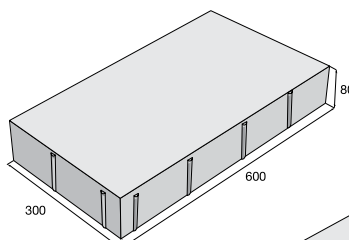

ALTERNO III

Kámen A