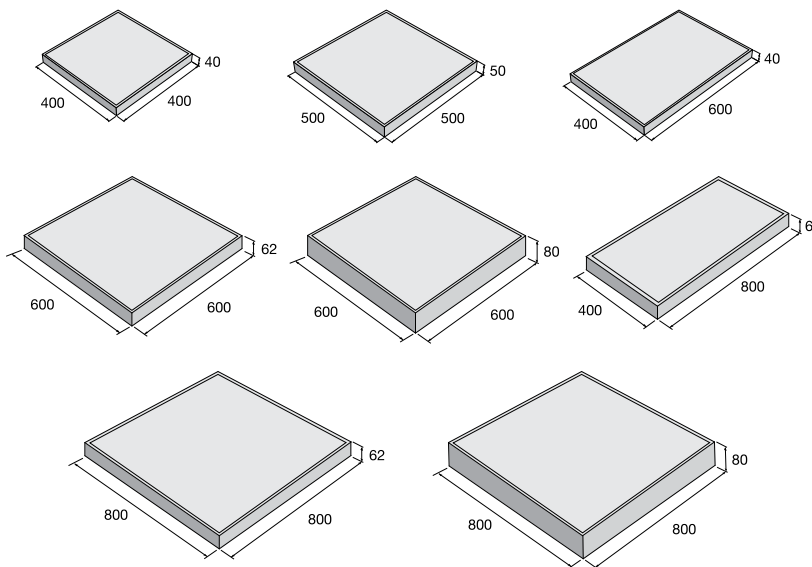

# Dlažba TAŽÁNA

povrch tryskaný

400 x 400 x 40 – přírodní	<del>621,90</del> <b>528,60</b>	Kč/m <sup>2</sup>	400 x 400 x 40 – bílá, hnědá, žlutá, pískovcová, šedá	<del>736,90</del> <b>626,40</b>	Kč/m <sup>2</sup>
500 x 500 x 50 – přírodní	<del>712,70</del> <b>605,80</b>	Kč/m <sup>2</sup>	500 x 500 x 50 – bílá, pískovcová, šedá	<del>807,10</del> <b>686,00</b>	Kč/m <sup>2</sup>
600 x 400 x 40 – přírodní	<del>642,50</del> <b>546,10</b>	Kč/m <sup>2</sup>	600 x 400 x 40 – bílá, pískovcová, šedá	<del>763,50</del> <b>649,00</b>	Kč/m <sup>2</sup>
600 x 600 x 62 – přírodní	<del>756,30</del> <b>642,80</b>	Kč/m <sup>2</sup>	600 x 600 x 62 – bílá, pískovcová, šedá	<del>886,90</del> <b>753,90</b>	Kč/m <sup>2</sup>
600 x 600 x 80 – přírodní	<del>816,80</del> <b>694,20</b>	Kč/m <sup>2</sup>			
800 x 400 x 62 – přírodní	<del>843,40</del> <b>716,90</b>	Kč/m <sup>2</sup>	800 x 400 x 62 – bílá, pískovcová, šedá, černá	<del>992,20</del> <b>843,40</b>	Kč/m <sup>2</sup>
800 x 800 x 62 – přírodní	<del>843,40</del> <b>716,90</b>	Kč/m <sup>2</sup>	800 x 800 x 62 – bílá, pískovcová, šedá, černá	<del>992,20</del> <b>843,40</b>	Kč/m <sup>2</sup>
800 x 800 x 80 – přírodní	<del>903,90</del> <b>768,30</b>	Kč/m <sup>2</sup>			