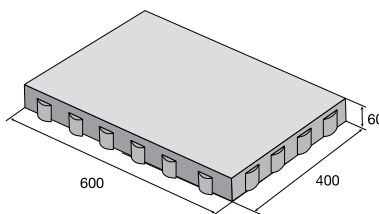

## Dlažba PIANETA

povrch hladký, reliéfní

přírodní colormix Alba colormix Piano colormix Fumo bílá/hnědá bílá/černá

Kámen A

Kámen B

Kámen C

Kámen D

hladký přírodní **621,90** Kč/m<sup>2</sup>  
**559,70**