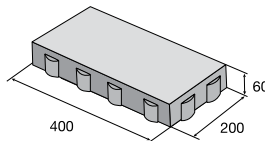

## Dlažba PIANETA

povrch hladký, reliéfní

přírodní colormix Alba colormix Piano colormix Fumo bílá/hnědá bílá/černá

Kámen A

Kámen B

Kámen C

Kámen D

hladký přírodní **621,90** Kč/m<sup>2</sup>  
**559,70**