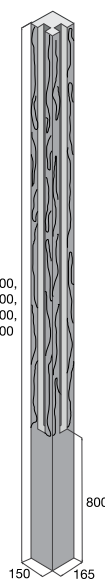

DESKOVÉ PLOTY

**10%
SLEVA**

povrch hladký

přírodní

povrch reliéfní

přírodní –
reliéf kámen

hnědá –
reliéf dřevo

Sloupek průběžný, hladký

v. plotu 240 cm **1 479,80** Kč/ks
1 331,80

v. plotu 200 cm **1 292,30** Kč/ks
1 163,10

v. plotu 160 cm **1 108,40** Kč/ks
997,50

v. plotu 120 cm **922,00** Kč/ks
829,80

Sloupek průběžný, reliéf – kámen

v. plotu 240 cm **1 695,20** Kč/ks
1 525,70

v. plotu 200 cm **1 484,70** Kč/ks
1 336,20

v. plotu 160 cm **1 271,70** Kč/ks
1 144,50

v. plotu 120 cm **1 060,00** Kč/ks
954,00

Sloupek průběžný, reliéf – dřevo

v. plotu 240 cm **1 748,50** Kč/ks
1 573,60

v. plotu 200 cm **1 528,20** Kč/ks
1 375,40

v. plotu 160 cm **1 310,40** Kč/ks
1 179,40

v. plotu 120 cm **1 091,40** Kč/ks
982,30

Sloupek koncový, hladký

v. plotu 240 cm **1 479,80** Kč/ks
1 331,80

v. plotu 200 cm **1 292,30** Kč/ks
1 163,10

v. plotu 160 cm **1 108,40** Kč/ks
997,50

v. plotu 120 cm **922,00** Kč/ks
829,80

Sloupek koncový, reliéf – kámen

v. plotu 240 cm **1 695,20** Kč/ks
1 525,70

v. plotu 200 cm **1 484,70** Kč/ks
1 336,20

v. plotu 160 cm **1 271,70** Kč/ks
1 144,50

v. plotu 120 cm **1 060,00** Kč/ks
954,00

Sloupek koncový, reliéf – dřevo

v. plotu 240 cm **1 748,50** Kč/ks
1 573,60

v. plotu 200 cm **1 528,20** Kč/ks
1 375,40

v. plotu 160 cm **1 310,40** Kč/ks
1 179,40

v. plotu 120 cm **1 091,40** Kč/ks
982,30

Sloupek rohový, hladký

v. plotu 240 cm **1 479,80** Kč/ks
1 331,80

v. plotu 200 cm **1 292,30** Kč/ks
1 163,10

v. plotu 160 cm **1 108,40** Kč/ks
997,50

v. plotu 120 cm **922,00** Kč/ks
829,80

Sloupek rohový, reliéf – kámen

v. plotu 240 cm **1 695,20** Kč/ks
1 525,70

v. plotu 200 cm **1 484,70** Kč/ks
1 336,20

v. plotu 160 cm **1 271,70** Kč/ks
1 144,50

v. plotu 120 cm **1 060,00** Kč/ks
954,00

Sloupek rohový, reliéf – dřevo

v. plotu 240 cm **1 748,50** Kč/ks
1 573,60

v. plotu 200 cm **1 528,20** Kč/ks
1 375,40

v. plotu 160 cm **1 310,40** Kč/ks
1 179,40

v. plotu 120 cm **1 091,40** Kč/ks
982,30

jednostranná, přírodní **883,30** Kč/ks
795,00

oboustranná, přírodní **1 204,00** Kč/ks
1 083,60