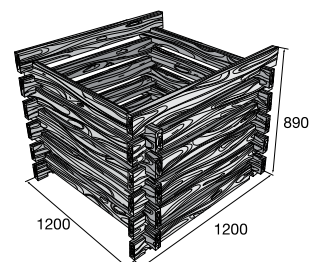

Kompostér

povrch reliéfní

hnědá

Kompostér – základní prvek	~~203,30~~ 172,80	Kč/ks
Kompostér – ukončující prvek	~~203,30~~ 172,80	Kč/ks

Kompostér – sestava
(20x základní prvek + 2x ukončující prvek)