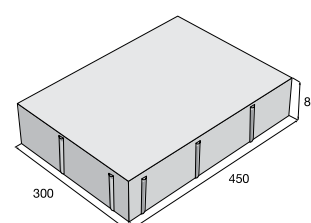

až **17%**
SLEVA

Dlažba HOLLAND Kombi

povrch hladký

přírodní colormix Festival colormix Piano colormix Galo colormix Kamelo colormix Nuevo **N** colormix Domino **N**

přírodní, výška 60 mm ~~482,80~~
434,50 Kč/m²

přírodní, výška 80 mm ~~589,30~~
530,30 Kč/m²

ostatní b., výška 60 mm ~~602,60~~
542,30 Kč/m²

Festival, Piano, Galo, výška 80 mm ~~765,90~~
635,70 Kč/m²

až **15%**
SLEVA

Dlažba ALTERNO

povrch hladký

colormix Piano colormix Kamelo colormix Arido

povrch tryskaný/kartáčovaný

bílá šedá černá

ALTERNO I

hladký, výška 60 mm ~~804,70~~
684,00 Kč/m²

hladký, výška 80 mm ~~877,30~~
745,70 Kč/m²

tryskaný/kartáčovaný, výška 80 mm ~~955,90~~
860,30 Kč/m²

ALTERNO III

Kámen B

hladký, výška 80 mm ~~877,30~~
745,70 Kč/m²

tryskaný/kartáčovaný, výška 80 mm ~~955,90~~
860,30 Kč/m²

Upozornění: Sestava 3 kamenů. Jednotlivé kameny nelze dodávat samostatně.

Ceny jsou uvedené s DPH již po slevě.