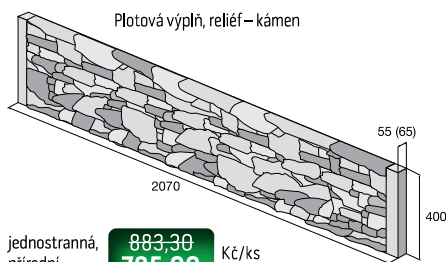

### Sloupek rohový, reliéf – dřevo

v. plotu 240 cm **1 748,50** Kč/ks  
**1 573,60**

v. plotu 200 cm **1 528,20** Kč/ks  
**1 375,40**

v. plotu 160 cm **1 310,40** Kč/ks  
**1 179,40**

v. plotu 120 cm **1 091,40** Kč/ks  
**982,30**