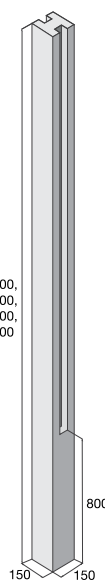

DESKOVÉ PLOTY

**10%
SLEVA**

povrch hladký

přírodní

povrch reliéfní

přírodní –
reliéf kámen

hnědá –
reliéf dřevo

Sloupek průběžný, hladký

v. plotu 240 cm **1 479,80** Kč/ks
1 331,80

v. plotu 200 cm **1 292,30** Kč/ks
1 163,10

v. plotu 160 cm **1 108,40** Kč/ks
997,50

v. plotu 120 cm **922,00** Kč/ks
829,80

Sloupek průběžný, reliéf – kámen

v. plotu 240 cm **1 695,20** Kč/ks
1 525,70

v. plotu 200 cm **1 484,70** Kč/ks
1 336,20

v. plotu 160 cm **1 271,70** Kč/ks
1 144,50

v. plotu 120 cm **1 060,00** Kč/ks
954,00

Sloupek průběžný, reliéf – dřevo

v. plotu 240 cm **1 748,50** Kč/ks
1 573,60

v. plotu 200 cm **1 528,20** Kč/ks
1 375,40

v. plotu 160 cm **1 310,40** Kč/ks
1 179,40

v. plotu 120 cm **1 091,40** Kč/ks
982,30

Sloupek koncový, hladký

v. plotu 240 cm **1 479,80** Kč/ks
1 331,80

v. plotu 200 cm **1 292,30** Kč/ks
1 163,10

v. plotu 160 cm **1 108,40** Kč/ks
997,50

v. plotu 120 cm **922,00** Kč/ks
829,80

Sloupek koncový, reliéf – kámen

v. plotu 240 cm **1 695,20** Kč/ks
1 525,70

v. plotu 200 cm **1 484,70** Kč/ks
1 336,20

v. plotu 160 cm **1 271,70** Kč/ks
1 144,50

v. plotu 120 cm **1 060,00** Kč/ks
954,00

Sloupek koncový, reliéf – dřevo

v. plotu 240 cm **1 748,50** Kč/ks
1 573,60

v. plotu 200 cm **1 528,20** Kč/ks
1 375,40

v. plotu 160 cm **1 310,40** Kč/ks
1 179,40

v. plotu 120 cm **1 091,40** Kč/ks
982,30

Sloupek rohový, hladký

v. plotu 240 cm **1 479,80** Kč/ks
1 331,80

v. plotu 200 cm **1 292,30** Kč/ks
1 163,10

v. plotu 160 cm **1 108,40** Kč/ks
997,50

v. plotu 120 cm **922,00** Kč/ks
829,80

Sloupek rohový, reliéf – kámen

v. plotu 240 cm **1 695,20** Kč/ks
1 525,70

v. plotu 200 cm **1 484,70** Kč/ks
1 336,20

v. plotu 160 cm **1 271,70** Kč/ks
1 144,50

v. plotu 120 cm **1 060,00** Kč/ks
954,00

Sloupek rohový, reliéf – dřevo

v. plotu 240 cm **1 748,50** Kč/ks
1 573,60

v. plotu 200 cm **1 528,20** Kč/ks
1 375,40

v. plotu 160 cm **1 310,40** Kč/ks
1 179,40

v. plotu 120 cm **1 091,40** Kč/ks
982,30

jednostranná, přírodní **883,30** Kč/ks
795,00

oboustranná, přírodní **1 204,00** Kč/ks
1 083,60