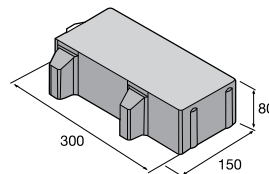

přírodní	~~654,60~~ 556,40	Kč/m²
černá	~~751,40~~ 638,70	Kč/m²
Piano, Nuevo	~~900,20~~ 765,20	Kč/m²