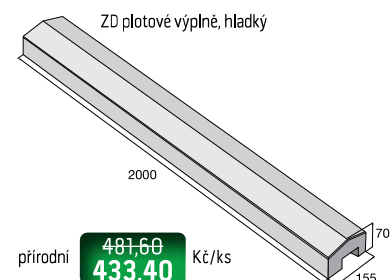

přírodní **481,60** Kč/ks
433,40