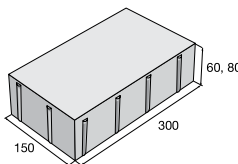

### ALTERNO I

Kámen A

Kámen B

Kámen C

hladký, výška 60 mm ~~804,70~~  
**684,00** Kč/m<sup>2</sup>

hladký, výška 80 mm ~~877,30~~  
**745,70** Kč/m<sup>2</sup>

tryskaný/kartáčovaný, výška 80 mm ~~955,90~~  
**860,30** Kč/m<sup>2</sup>