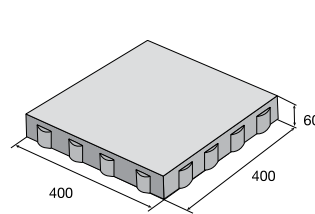

## Dlažba PIANETA

povrch hladký, reliéfní

přírodní colormix Alba colormix Piano colormix Fumo bílá/hnědá bílá/černá

Kámen A

Kámen B

Kámen C

Kámen D

hladký přírodní **621,90** Kč/m<sup>2</sup>  
**559,70**