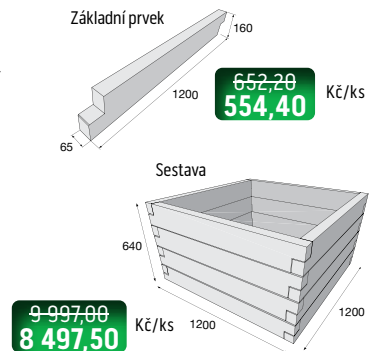

Vyvýšený záhon
VARIO – povrch reliéfní

hnědá/černá
jemný reliéf

tmavohnědá
hrubý reliéf

Vyvýšený záhon VARIO

Kompostér

Kompostér – povrch reliéfní

hnědá

Kompostér