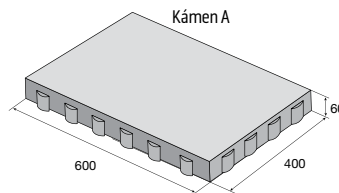

Ceny jsou uvedené s DPH již po slevě.

Dlažba PIANETA

povrch hladký, reliéfní

přírodní colormix Alba colormix Piano colormix Fumo colormix Corten bílá/hnědá bílá/černá

hladký přírodní ~~544,50~~ **479,20** Kč/m²