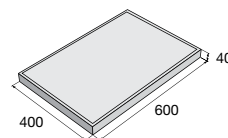

bílá šedá černá

~~774,40~~ **681,50** Kč/m²

Ceny jsou uvedené s DPH již po slevě.

Dlažby DAREA

DAREA – povrch reliéfní/kartáčovaný

hnědá krémová šedá

DAREA ~~755,00~~
664,40 Kč/m²

DAREA ~~1051,50~~
893,80 Kč/m²