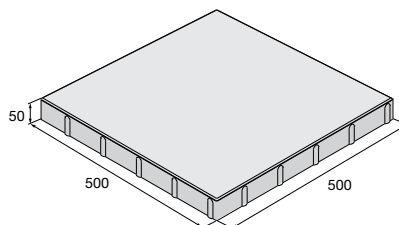

přírodní ~~521,50~~
453,70 Kč/m²

ostatní b. ~~605,00~~
544,50 Kč/m²