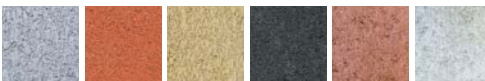

~~207,90~~
239,60 Kč/ks

Ceny jsou uvedené s DPH již po slevě.

Zdicí systém LINE BLOCK

povrch hladký

přírodní bílá černá Corten

		
LB 60/30/PR	LB 60/30/SL	LB 60/30/UK
přírodní 124,60 109,70 Kč/ks	přírodní 124,60 109,70 Kč/ks	přírodní 124,60 109,70 Kč/ks
ostatní b. 141,60 124,60 Kč/ks	ostatní b. 141,60 124,60 Kč/ks	ostatní b. 141,60 124,60 Kč/ks
		
LB 30/30/PL-UK	LB 30/30/PL-PR	ZDL 200
přírodní 73,80 65,00 Kč/ks	přírodní 73,80 65,00 Kč/ks	přírodní 409,00 359,90 Kč/ks
ostatní b. 79,90 70,30 Kč/ks	ostatní b. 79,90 70,30 Kč/ks	ostatní b. 404,00 425,90 Kč/ks

Zdicí systém SIMPLE BLOCK

povrch hladký

přírodní cihlová okrová černá hnědá bílošedá

Tvarovky

			
HX 1/20/AF	HX 2/20/AF	HX 3/20/AF	HX 4/20/AF
přírodní 104,10 93,70 Kč/ks	přírodní 104,10 93,70 Kč/ks	přírodní 61,70 55,50 Kč/ks	přírodní 104,10 93,70 Kč/ks
ostatní b. 111,30 100,20 Kč/ks	ostatní b. 111,30 100,20 Kč/ks	ostatní b. 75,00 67,50 Kč/ks	ostatní b. 111,30 100,20 Kč/ks
			
HX 1/30/AF	HX 1/20/AFU	HX 3/20/AFU	HX 1/30/AFU
přírodní 123,40 111,10 Kč/ks	přírodní 272,30 245,00 Kč/ks	přírodní 136,70 123,10 Kč/ks	přírodní 409,00 368,10 Kč/ks
ostatní b. 136,70 123,10 Kč/ks	ostatní b. 297,70 267,90 Kč/ks	ostatní b. 151,30 136,10 Kč/ks	ostatní b. 450,10 405,10 Kč/ks