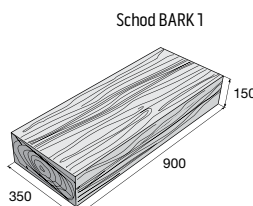

Schod WOODY –
povrch reliéfní

hnědá/
černá běžová/
sv. hnědá

Schod FURIE – povrch reliéfní

přírodní černá pískovcová

Schod BARK – povrch reliéfní

hnědá běžová/
hnědá hnědá/
černá

hnědá ~~2 414,00~~
2 172,60 Kč/ks
ostatní b. ~~2 681,40~~
2 413,20 Kč/ks