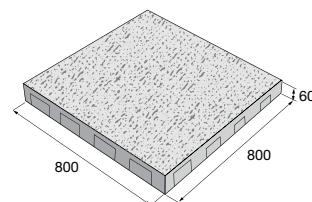

přírodní

PATERN 1

~~418,70~~
376,80 Kč/ks

Schod PATERN –
povrch reliéfní

přírodní

PATERN 2

~~583,20~~
524,90 Kč/ks

PATERN 3