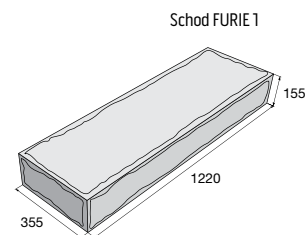

hnědá ~~1 292,30~~
1 163,10 Kč/ks
ostatní b. ~~1 436,30~~
1 292,60 Kč/ks

přírodní ~~2 806,00~~
2 525,40 Kč/ks
ostatní b. ~~3 147,20~~
2 832,50 Kč/ks