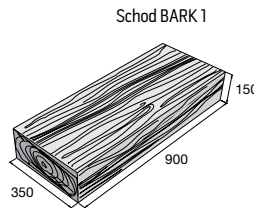

Schod FURIE – povrch reliéfní

přírodní černá pískovcová

Schod BARK – povrch reliéfní

hnědá běžová/
hnědá hnědá/
černá

hnědá ~~2 414,00~~
2 172,60 Kč/ks

ostatní b. ~~2 681,40~~
2 413,20 Kč/ks

hnědá ~~1 292,30~~
1 163,10 Kč/ks