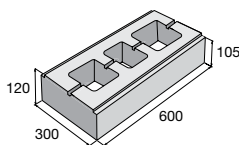

281,90
239,60 Kč/m²

Ceny jsou uvedené s DPH již po slevě.

Zdicí systém LINE BLOCK

povrch hladký

přírodní bílá černá Corten

LB 60/30/PR

přírodní ~~124,60~~
109,70 Kč/ks

ostatní b. ~~141,60~~
124,60 Kč/ks