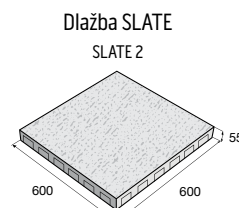

~~997,00~~
891,90 Kč/m²

Dlažba a bazénové lemy SLATE

povrch reliéfní

slonovinová

~~979,90~~
881,00 Kč/ks

~~653,40~~
588,10 Kč/ks

~~326,70~~
294,00 Kč/ks

Bazénové lemy SLATE