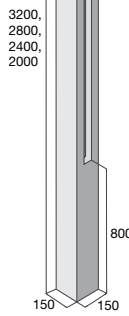

v. plotu 240 cm ~~1 921,50~~
1 729,30 Kč/ks

v. plotu 200 cm ~~1 683,10~~
1 514,80 Kč/ks

v. plotu 160 cm ~~1 442,30~~
1 298,10 Kč/ks

v. plotu 120 cm ~~1 201,50~~
1 081,40 Kč/ks

Sloupek průběžný, reliéf – dřevo

v. plotu 240 cm ~~1 982,00~~
1 783,80 Kč/ks

v. plotu 200 cm ~~1 732,70~~
1 559,40 Kč/ks

v. plotu 160 cm ~~1 485,90~~
1 337,30 Kč/ks

v. plotu 120 cm ~~1 237,80~~
1 114,00 Kč/ks

Sloupek koncový, hladký

v. plotu 240 cm ~~1 678,30~~
1 510,40 Kč/ks