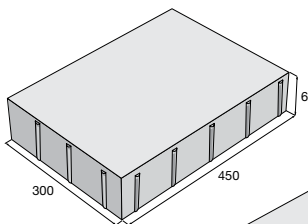

až **13%**
SLEVA

Dlažba HOLLAND VII

HOLLAND VII MIX – povrch hladký

přírodní colormix Piano colormix Alba colormix Galo

HOLLAND VII

přírodní ~~521,50~~
453,70 Kč/m²

ostatní b. ~~605,00~~
544,50 Kč/m²

až **20%**
SLEVA

Dlažba MARMOLA

povrch hladký

přírodní colormix Piano colormix Domino colormix Nuevo colormix Kamelo

Kámen A

Kámen C

Kámen B

přírodní ~~544,50~~
462,80 Kč/m²

ostatní barvy ~~718,70~~
575,00 Kč/m²

Upozornění: Sestava 3 kamenů. Jednotlivé kameny nelze dodávat samostatně.

až **15%**
SLEVA

Dlažba CALIPSO

CALIPSO – povrch hladký

přírodní colormix Piano colormix Kamelo colormix Arido

CALIPSO

přírodní ~~568,70~~
483,40 Kč/m²

ostatní b. ~~660,70~~
561,60 Kč/m²

Ceny jsou uvedené s DPH již po slevě.