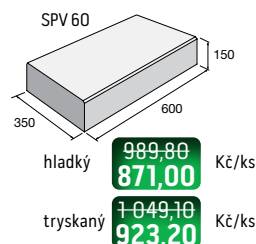

Ceny jsou uvedené s DPH již po slevě.