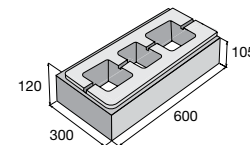

LB 60/30/UK

přírodní ~~124,60~~
109,70 Kč/ks

ostatní b. ~~141,60~~
124,60 Kč/ks