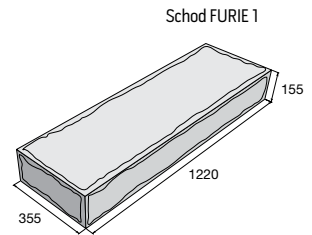

přírodní ~~2 806,00~~
2 525,40 Kč/ks

ostatní b. ~~3 147,20~~
2 832,50 Kč/ks