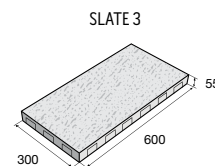

~~997,00~~
891,90 Kč/m²

Dlažba a bazénové lemy SLATE

povrch reliéfní

slonovinová

~~979,90~~
881,00 Kč/ks

~~653,40~~
588,10 Kč/ks

~~326,70~~
294,00 Kč/ks

Bazénové lemy SLATE