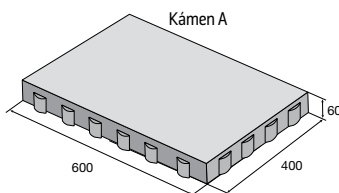

Dlažba PIANETA

povrch hladký, reliéfní

přírodní colormix Alba colormix Piano colormix Fumo colormix Corten bílá/hnědá bílá/černá

hladký přírodní ~~544,50~~ **479,20** Kč/m²

hladký bílá/hnědá a bílá/černá ~~822,80~~ **740,50** Kč/m²

hladký Piano, Alba, Fumo, Corten ~~730,80~~ **657,80** Kč/m²

reliéfní přírodní ~~530,00~~ **466,40** Kč/m²

reliéfní Alba, Piano, Fumo ~~718,70~~ **646,90** Kč/m²

Upozornění: Sestava 4 kamenů. Jednotlivé kameny nelze dodávat samostatně.

Dlažba TAŘÁNA

povrch tryskaný

přírodní bílá hnědá pískovcová žlutá šedá

přírodní ~~621,90~~ **528,60** Kč/m²

ostatní barvy ~~736,90~~ **648,50** Kč/m²

přírodní ~~712,70~~ **605,80** Kč/m²

bílá, pískovcová, šedá ~~807,10~~ **710,20** Kč/m²

přírodní ~~642,50~~ **546,10** Kč/m²

bílá, pískovcová, šedá ~~763,50~~ **671,90** Kč/m²

Dlažba KATRINA

KATRINA – povrch tryskaný

bílá šedá černá

~~774,40~~ **681,50** Kč/m²

Ceny jsou uvedené s DPH již po slevě.