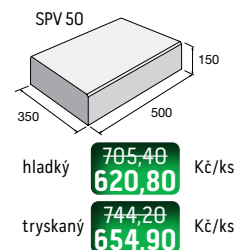

Ceny jsou uvedené s DPH již po slevě.