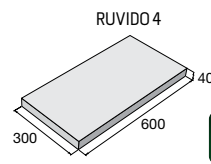

479,20
431,20 Kč/ks

745,40
670,80 Kč/ks

Dlažba RUVIDO

povrch reliéfní

pískovcová

562,70
478,30 Kč/m²

256,50
218,00 Kč/m²

382,40
325,00 Kč/m²