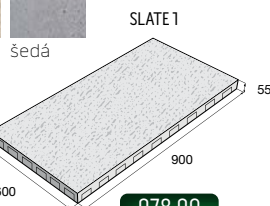

~~997,00~~
891,90 Kč/m²

Dlažba a bazénové lemy SLATE

povrch reliéfní

slonovinová

~~979,90~~
881,00 Kč/ks

~~653,40~~
588,10 Kč/ks

~~326,70~~
294,00 Kč/ks

Bazénové lemy SLATE