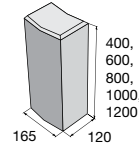

PA-3/40 – přírodní	~~119,00~~ 105,40	Kč/ks	PA-3/40 – písková, červená, hnědá	~~133,10~~ 117,10	Kč/ks
PA-3/60 – přírodní	~~280,00~~ 253,40	Kč/ks	PA-3/60 – písková, červená, hnědá	~~363,00~~ 319,40	Kč/ks
PA-3/80 – přírodní	~~406,60~~ 365,90	Kč/ks	PA-3/80 – písková, červená, hnědá	~~487,60~~ 438,90	Kč/ks
PA-3/100 – přírodní	~~479,20~~ 431,20	Kč/ks	PA-3/120 – přírodní	~~614,70~~ 553,20	Kč/ks