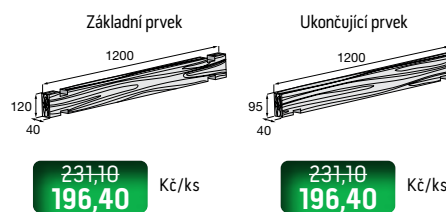

Vyvýšené záhony

Vyvýšený záhon
BARK – povrch reliéfní

hnědá

Vyvýšený záhon BARK

Vyvýšený záhon
VARIO – povrch reliéfní

hnědá/černá
jemný reliéf

tmavohnědá
hrubý reliéf

Vyvýšený záhon VARIO

Kompostér

Kompostér – povrch reliéfní

hnědá

Kompostér

Kompostér – sestava

Schodišťové stupně SPV

povrch hladký

povrch tryskaný

přírodní

přírodní

Ceny jsou uvedené s DPH již po slevě.