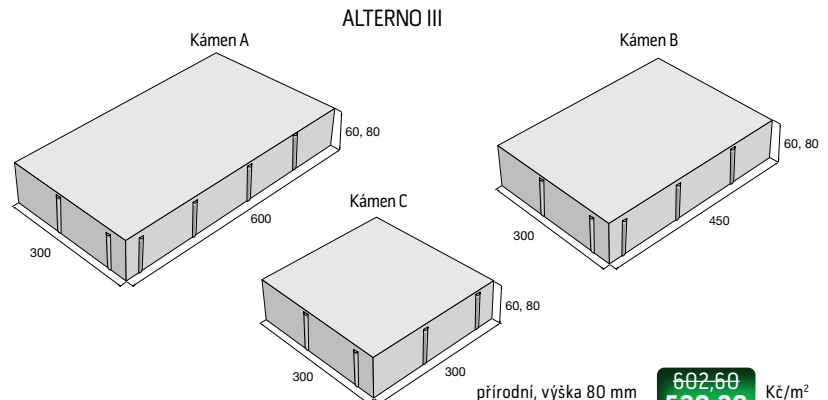

Upozornění: Sestava 3 kamenů. Jednotlivé kameny nelze dodávat samostatně.

**až 12%
SLEVA**

Dlažba ALTERNO

povrch hladký

povrch tryskaný/kartáčovaný

přírodní, výška 60 mm	544,50 479,20 Kč/m ²	přírodní, výška 80 mm	602,60 530,30 Kč/m ²
Piano, Kamelo, Nuevo, Domino, výška 60 mm	718,70 646,90 Kč/m ²	Piano, Kamelo, Nuevo, výška 80 mm	782,90 704,60 Kč/m ²
		bílá, šedá, černá, výška 80 mm	867,60 780,80 Kč/m ²