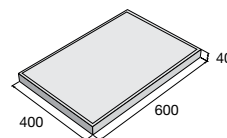

DAREA ~~755,00~~
664,40 Kč/m²