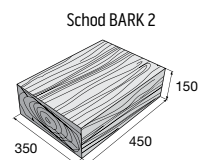

Schod WOODY –
povrch reliéfní

hnědá/
černá běžová/
sv. hnědá

Schod FURIE – povrch reliéfní

přírodní černá pískovcová

Schod BARK – povrch reliéfní

hnědá běžová/
hnědá hnědá/
černá

hnědá ~~2 414,00~~
2 172,60 Kč/ks
ostatní b. ~~2 681,40~~
2 413,20 Kč/ks