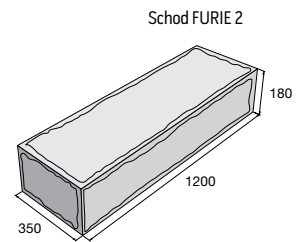

přírodní ~~2 939,10~~
2 645,20 Kč/ks