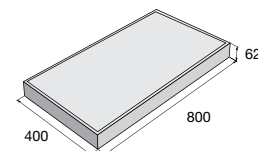

bílá šedá černá

~~774,40~~ **681,50** Kč/m²

Ceny jsou uvedené s DPH již po slevě.

Dlažby DAREA

DAREA – povrch reliéfní/kartáčovaný

hnědá krémová šedá

DAREA ~~755,00~~
664,40 Kč/m²

DAREA ~~1051,50~~
893,80 Kč/m²