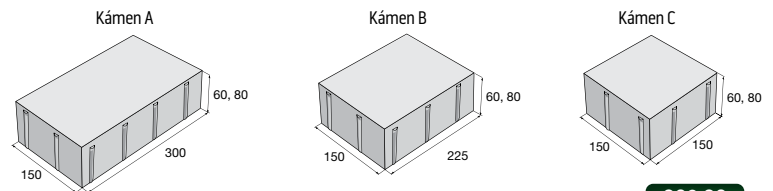

Upozornění: Sestava 3 kamenů. Jednotlivé kameny nelze dodávat samostatně.

Dlažba ALTERNO

povrch hladký

povrch tryskaný/kartáčovan

přírodní, výška 60 mm	544,50 479,20 Kč/m ²	přírodní, výška 80 mm	602,60 530,30 Kč/m ²
Piano, Kamelo, Nuevo, Domino, výška 60 mm	718,70 646,90 Kč/m ²	Piano, Kamelo, Nuevo, výška 80 mm	782,90 704,60 Kč/m ²
		bílá, šedá, černá, výška 80 mm	867,60 780,80 Kč/m ²