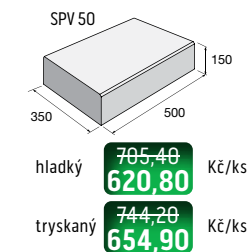

Ceny jsou uvedené s DPH již po slevě.