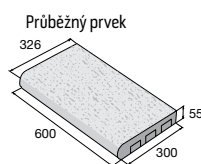

991,00
891,90 Kč/m²

Dlažba a bazénové lemy SLATE

povrch reliéfní

slonovinová

978,90
881,00 Kč/ks

653,40
588,10 Kč/ks

326,70
294,00 Kč/ks

Bazénové lemy SLATE