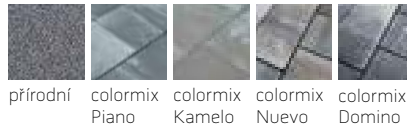

Upozornění: Sestava 3 kamenů. Jednotlivé kameny nelze dodávat samostatně.

**až 12%
SLEVA**

Dlažba ALTERNO

povrch hladký

povrch tryskaný/kartáčovaný

přírodní, výška 60 mm	544,50 479,20 Kč/m ²	přírodní, výška 80 mm	602,60 530,30 Kč/m ²
Piano, Kamelo, Nuevo, Domino, výška 60 mm	718,70 646,90 Kč/m ²	Piano, Kamelo, Nuevo, výška 80 mm	782,90 704,60 Kč/m ²
		bílá, šedá, černá, výška 80 mm	867,60 780,80 Kč/m ²