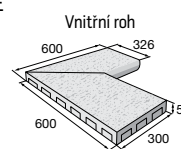

745,40
670,80 Kč/ks