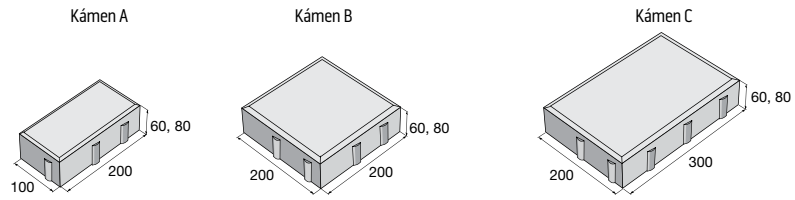

 **PRESBETON**

až **20%**
SLEVY

Podzim s PRESBETONEM

Akce platí od 1. září do 29. listopadu 2024

Dlažba HOLLAND Kombi

povrch hladký

přírodní, výška 60 mm	479,20 431,20 Kč/m ²	přírodní, výška 80 mm	578,40 520,50 Kč/m ²
ostatní b., výška 60 mm	573,50 516,20 Kč/m ²	Festival, Piano, Galo, výška 80 mm	661,90 595,70 Kč/m ²