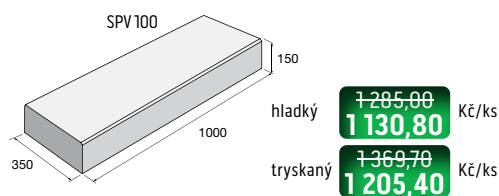

Ceny jsou uvedené s DPH již po slevě.