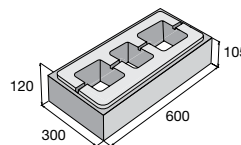

281,90
239,60 Kč/m²

Ceny jsou uvedené s DPH již po slevě.

Zdicí systém LINE BLOCK

povrch hladký

přírodní bílá černá Corten

LB 60/30/PR

přírodní ~~124,60~~
109,70 Kč/ks

ostatní b. ~~141,60~~
124,60 Kč/ks