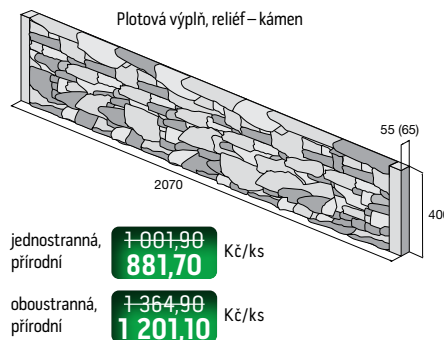

Sloupek průběžný, hladký

v. plotu 240 cm ~~1 678,30~~
1 510,40 Kč/ks

v. plotu 200 cm ~~1 465,30~~
1 318,80 Kč/ks

v. plotu 160 cm ~~1 257,20~~
1 131,50 Kč/ks

v. plotu 120 cm ~~1 045,40~~
940,90 Kč/ks

Sloupek průběžný, reliéf – kámen

v. plotu 240 cm ~~1 921,50~~
1 729,30 Kč/ks

v. plotu 200 cm ~~1 683,10~~
1 514,80 Kč/ks

v. plotu 160 cm ~~1 442,30~~
1 298,10 Kč/ks

v. plotu 120 cm ~~1 201,50~~
1 081,40 Kč/ks

Sloupek průběžný, reliéf – dřevo

v. plotu 240 cm ~~1 982,00~~
1 783,80 Kč/ks

v. plotu 200 cm ~~1 732,70~~
1 559,40 Kč/ks

v. plotu 160 cm ~~1 485,90~~
1 337,30 Kč/ks

v. plotu 120 cm ~~1 237,80~~
1 114,00 Kč/ks

Sloupek koncový, hladký

v. plotu 240 cm ~~1 678,30~~
1 510,40 Kč/ks