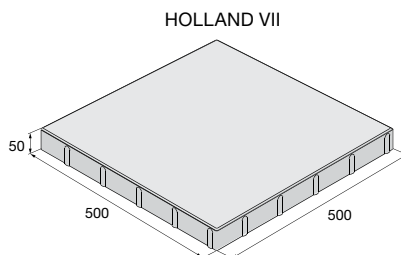

přírodní ~~521,50~~
453,70 Kč/m²

ostatní b. ~~605,00~~
544,50 Kč/m²