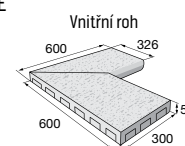

~~745,40~~
670,80 Kč/ks