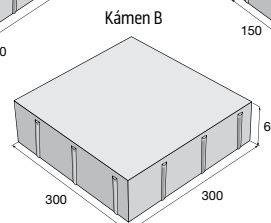

přírodní ~~544,50~~
462,80 Kč/m²

ostatní barvy ~~718,70~~
575,00 Kč/m²

Upozornění: Sestava 3 kamenů. Jednotlivé kameny nelze dodávat samostatně.