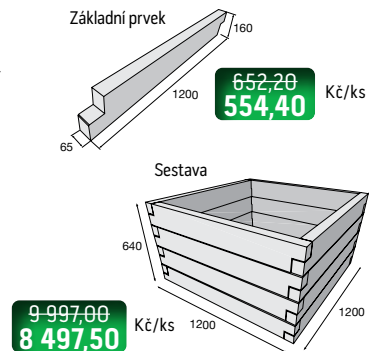

Vyvýšený záhon
VARIO – povrch reliéfní

hnědá/černá
jemný reliéf

tmavohnědá
hrubý reliéf

Vyvýšený záhon VARIO

Kompostér

Kompostér – povrch reliéfní

hnědá

Kompostér