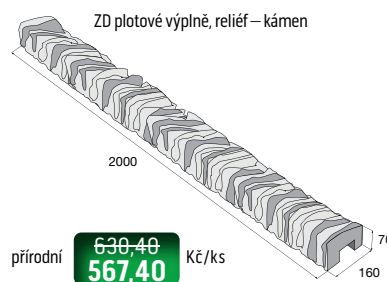

ZD – sloupková, hladký

přírodní ~~125,80~~
113,30 Kč/ks

ZD – sloupková, reliéf – kámen

přírodní ~~147,60~~
132,90 Kč/ks

ZD – sloupková, reliéf – dřevo

hnědá ~~130,70~~
117,60 Kč/ks