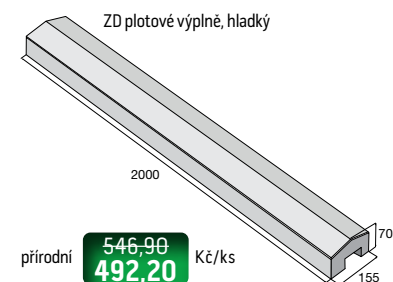

v. plotu 240 cm ~~1 921,50~~
1 729,30 Kč/ks

v. plotu 200 cm ~~1 683,10~~
1 514,80 Kč/ks

v. plotu 160 cm ~~1 442,30~~
1 298,10 Kč/ks

v. plotu 120 cm ~~1 201,50~~
1 081,40 Kč/ks

Sloupek průběžný, reliéf – dřevo

v. plotu 240 cm ~~1 982,00~~
1 783,80 Kč/ks

v. plotu 200 cm ~~1 732,70~~
1 559,40 Kč/ks

v. plotu 160 cm ~~1 485,90~~
1 337,30 Kč/ks

v. plotu 120 cm ~~1 237,80~~
1 114,00 Kč/ks

Sloupek koncový, hladký

v. plotu 240 cm ~~1 678,30~~
1 510,40 Kč/ks