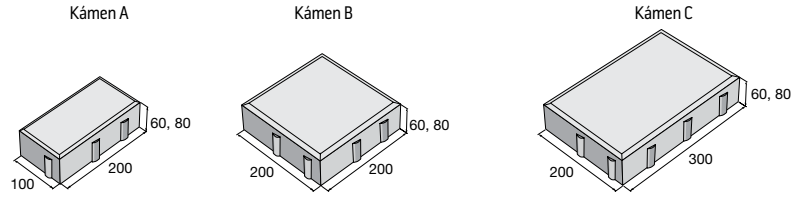

 **PRESBETON**

až **20%**
SLEVY

Podzim s PRESBETONEM

Akce platí od 1. září do 31. října 2024

**10%
SLEVA**

Dlažba HOLLAND Kombi

povrch hladký

přírodní, výška 60 mm	479,20 431,20 Kč/m ²	přírodní, výška 80 mm	578,40 520,50 Kč/m ²
ostatní b., výška 60 mm	573,50 516,20 Kč/m ²	Festival, Piano, Galo, výška 80 mm	661,90 595,70 Kč/m ²