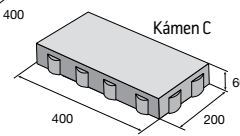

přírodní colormix Alba colormix Piano colormix Fumo colormix Corten bílá/hnědá bílá/černá