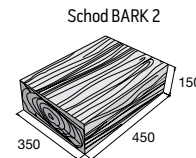

Schod FURIE – povrch reliéfní

přírodní černá pískovcová

Schod BARK – povrch reliéfní

hnědá běžová/
hnědá hnědá/
černá

hnědá ~~2 414,00~~
2 172,60 Kč/ks

ostatní b. ~~2 681,40~~
2 413,20 Kč/ks

hnědá ~~1 292,30~~
1 163,10 Kč/ks