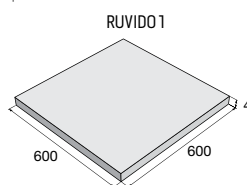

Dlažba RUVIDO

povrch reliéfní

pískovcová

~~562,70~~
478,30 Kč/ks