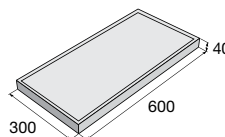

~~992,70~~
794,30 Kč/m²