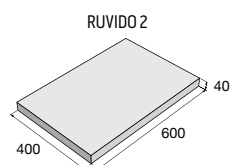

~~302,40~~
325,00 Kč/ks