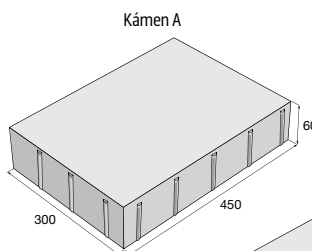

přírodní ~~544,50~~
462,80 Kč/m²

ostatní barvy ~~718,70~~
575,00 Kč/m²

Upozornění: Sestava 3 kamenů. Jednotlivé kameny nelze dodávat samostatně.