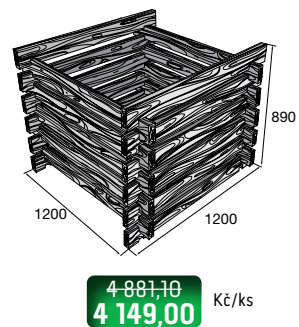

Kompostér

Kompostér – povrch reliéfní

hnědá

Kompostér

Kompostér – sestava

Schodišťové stupně SPV

povrch hladký

povrch tryskaný