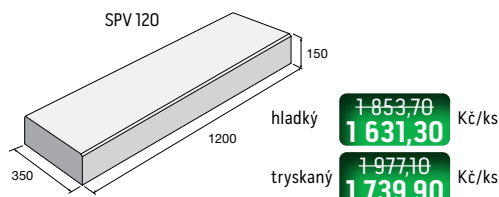

Ceny jsou uvedené s DPH již po slevě.