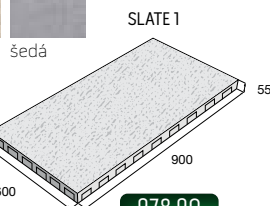

991,00
891,90 Kč/m²

Dlažba a bazénové lemy SLATE

povrch reliéfní

slonovinová

978,90
881,00 Kč/ks

653,40
588,10 Kč/ks

326,70
294,00 Kč/ks

Bazénové lemy SLATE