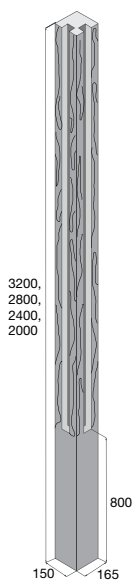

Sloupek rohový, hladký

v. plotu 240 cm ~~1 678,30~~
1 510,40 Kč/ks

v. plotu 200 cm ~~1 465,30~~
1 318,80 Kč/ks

v. plotu 160 cm ~~1 257,20~~
1 131,50 Kč/ks

v. plotu 120 cm ~~1 045,40~~
940,90 Kč/ks

Sloupek rohový, reliéf – kámen

v. plotu 240 cm ~~1 921,50~~
1 729,30 Kč/ks

v. plotu 200 cm ~~1 683,10~~
1 514,80 Kč/ks

v. plotu 160 cm ~~1 442,30~~
1 298,10 Kč/ks

v. plotu 120 cm ~~1 201,50~~
1 081,40 Kč/ks

Sloupek rohový, reliéf – dřevo

v. plotu 240 cm ~~1 982,00~~
1 783,80 Kč/ks

v. plotu 200 cm ~~1 732,70~~
1 559,40 Kč/ks

v. plotu 160 cm ~~1 485,90~~
1 337,30 Kč/ks

v. plotu 120 cm ~~1 237,80~~
1 114,00 Kč/ks