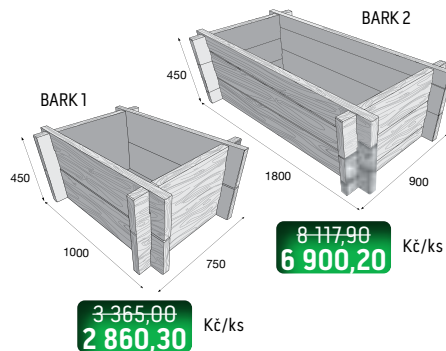

Vyvýšené záhony

Vyvýšený záhon
BARK – povrch reliéfní

hnědá

Vyvýšený záhon BARK

Vyvýšený záhon
VARIO – povrch reliéfní

hnědá/černá
jemný reliéf

tmavohnědá
hrubý reliéf

Vyvýšený záhon VARIO

Kompostér

Kompostér – povrch reliéfní

hnědá

Kompostér

Kompostér – sestava

Schodišťové stupně SPV

povrch hladký

povrch tryskaný

přírodní

přírodní

Ceny jsou uvedené s DPH již po slevě.