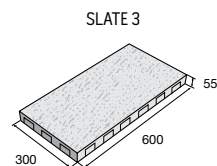

991,00
891,90 Kč/m²

Dlažba a bazénové lemy SLATE

povrch reliéfní

slonovinová

978,90
881,00 Kč/ks

653,40
588,10 Kč/ks

326,70
294,00 Kč/ks

Bazénové lemy SLATE