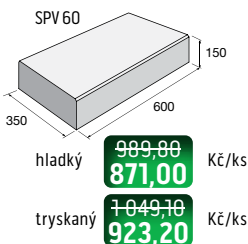

Ceny jsou uvedené s DPH již po slevě.