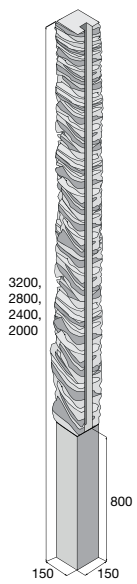

šedá žlutá bílá hnědá černá

400 x 400 x 40 – všechny barvy ~~850,60~~
723,00 Kč/m²

Ceny jsou uvedené s DPH již po slevě.

DESKOVÉ PLOTY

až **12%**
SLEVA

povrch hladký

přírodní

povrch reliéfní

přírodní –
reliéf kámen

hnědá –
reliéf dřevo

Sloupek průběžný, hladký

v. plotu 240 cm ~~1 678,30~~
1 510,40 Kč/ks

v. plotu 200 cm ~~1 465,30~~
1 318,80 Kč/ks

v. plotu 160 cm ~~1 257,20~~
1 131,50 Kč/ks

v. plotu 120 cm ~~1 045,40~~
940,90 Kč/ks

v. plotu 240 cm ~~1 921,50~~
1 729,30 Kč/ks

v. plotu 200 cm ~~1 683,10~~
1 514,80 Kč/ks

v. plotu 160 cm ~~1 442,30~~
1 298,10 Kč/ks

v. plotu 120 cm ~~1 201,50~~
1 081,40 Kč/ks

Sloupek koncový, reliéf – dřevo

v. plotu 240 cm ~~1 982,00~~
1 783,80 Kč/ks

v. plotu 200 cm ~~1 732,70~~
1 559,40 Kč/ks

v. plotu 160 cm ~~1 485,90~~
1 337,30 Kč/ks

v. plotu 120 cm ~~1 237,80~~
1 114,00 Kč/ks

Sloupek rohový, hladký

v. plotu 240 cm ~~1 678,30~~
1 510,40 Kč/ks