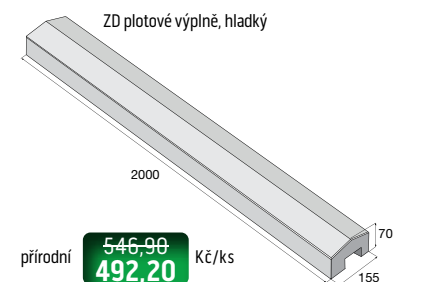

ZD – sloupková, hladký

přírodní ~~125,80~~
113,30 Kč/ks

ZD – sloupková, reliéf – kámen

přírodní ~~147,60~~
132,90 Kč/ks

ZD – sloupková, reliéf – dřevo

hnědá ~~130,70~~
117,60 Kč/ks