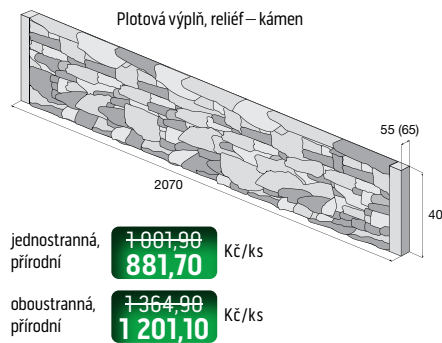

Sloupek průběžný, reliéf – kámen

v. plotu 240 cm ~~1 921,50~~
1 729,30 Kč/ks

v. plotu 200 cm ~~1 683,10~~
1 514,80 Kč/ks

v. plotu 160 cm ~~1 442,30~~
1 298,10 Kč/ks

v. plotu 120 cm ~~1 201,50~~
1 081,40 Kč/ks

Sloupek průběžný, reliéf – dřevo

v. plotu 240 cm ~~1 982,00~~
1 783,80 Kč/ks

v. plotu 200 cm ~~1 732,70~~
1 559,40 Kč/ks

v. plotu 160 cm ~~1 485,90~~
1 337,30 Kč/ks

v. plotu 120 cm ~~1 237,80~~
1 114,00 Kč/ks

Sloupek koncový, hladký

v. plotu 240 cm ~~1 678,30~~
1 510,40 Kč/ks

v. plotu 200 cm ~~1 465,30~~
1 318,80 Kč/ks

v. plotu 160 cm ~~1 257,20~~
1 131,50 Kč/ks

v. plotu 120 cm ~~1 045,40~~
940,90 Kč/ks

Sloupek koncový, reliéf – kámen