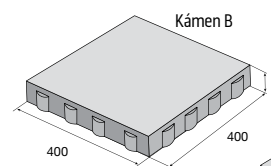

Ceny jsou uvedené s DPH již po slevě.

Dlažba PIANETA

povrch hladký, reliéfní

přírodní colormix Alba colormix Piano colormix Fumo colormix Corten bílá/hnědá bílá/černá

hladký přírodní ~~544,50~~ **479,20** Kč/m²