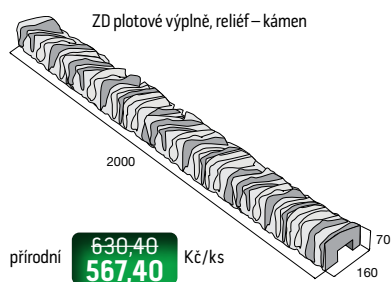

v. plotu 240 cm ~~1 921,50~~
1 729,30 Kč/ks

v. plotu 200 cm ~~1 683,10~~
1 514,80 Kč/ks

v. plotu 160 cm ~~1 442,30~~
1 298,10 Kč/ks

v. plotu 120 cm ~~1 201,50~~
1 081,40 Kč/ks

Sloupek průběžný, reliéf – dřevo

v. plotu 240 cm ~~1 982,00~~
1 783,80 Kč/ks

v. plotu 200 cm ~~1 732,70~~
1 559,40 Kč/ks

v. plotu 160 cm ~~1 485,90~~
1 337,30 Kč/ks

v. plotu 120 cm ~~1 237,80~~
1 114,00 Kč/ks

Sloupek koncový, hladký

v. plotu 240 cm ~~1 678,30~~
1 510,40 Kč/ks