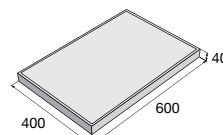

přírodní ~~712,70~~ **605,80** Kč/m²

bílá, pískovcová, šedá ~~807,10~~ **710,20** Kč/m²

přírodní ~~642,50~~ **546,10** Kč/m²

bílá, pískovcová, šedá ~~763,50~~ **671,90** Kč/m²

Dlažba KATRINA

KATRINA – povrch tryskaný