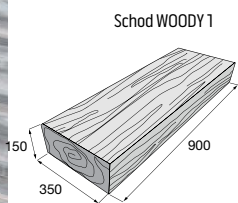

~~2 681,40~~
2 413,20 Kč/ks