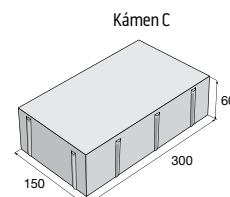

přírodní ~~544,50~~
462,80 Kč/m²

ostatní barvy ~~718,70~~
575,00 Kč/m²

Upozornění: Sestava 3 kamenů. Jednotlivé kameny nelze dodávat samostatně.