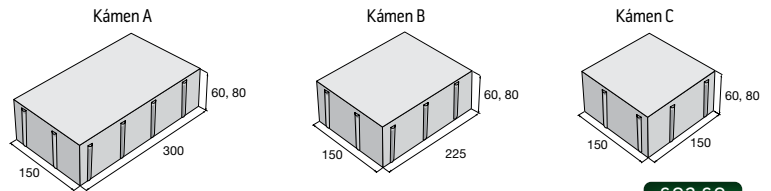

Upozornění: Sestava 3 kamenů. Jednotlivé kameny nelze dodávat samostatně.

**až 12%
SLEVA**

Dlažba ALTERNO

povrch hladký

povrch tryskaný/kartáčovaný

přírodní, výška 60 mm	544,50 479,20 Kč/m ²	přírodní, výška 80 mm	602,60 530,30 Kč/m ²
Piano, Kamelo, Nuevo, Domino, výška 60 mm	718,70 646,90 Kč/m ²	Piano, Kamelo, Nuevo, výška 80 mm	782,90 704,60 Kč/m ²
		bílá, šedá, černá, výška 80 mm	867,60 780,80 Kč/m ²