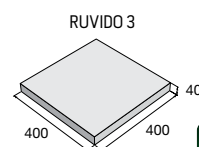

479,20
431,20 Kč/ks

745,40
670,80 Kč/ks

Dlažba RUVIDO

povrch reliéfní

pískovcová

562,70
478,30 Kč/m²

256,50
218,00 Kč/m²

382,40
325,00 Kč/m²