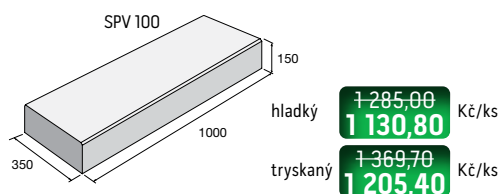

Ceny jsou uvedené s DPH již po slevě.