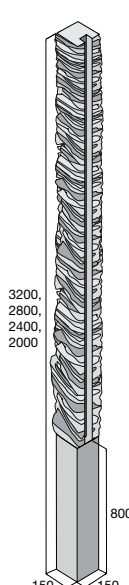

Sloupek průběžný, hladký

v. plotu 240 cm ~~1 678,30~~
1 510,40 Kč/ks

v. plotu 200 cm ~~1 465,30~~
1 318,80 Kč/ks

v. plotu 160 cm ~~1 257,20~~
1 131,50 Kč/ks

v. plotu 120 cm ~~1 045,40~~
940,90 Kč/ks

Sloupek průběžný, reliéf – kámen

v. plotu 240 cm ~~1 921,50~~
1 729,30 Kč/ks

v. plotu 200 cm ~~1 683,10~~
1 514,80 Kč/ks

v. plotu 160 cm ~~1 442,30~~
1 298,10 Kč/ks

v. plotu 120 cm ~~1 201,50~~
1 081,40 Kč/ks

Sloupek průběžný, reliéf – dřevo

v. plotu 200 cm ~~1 683,10~~
1 514,80 Kč/ks

v. plotu 160 cm ~~1 442,30~~
1 298,10 Kč/ks

v. plotu 120 cm ~~1 201,50~~
1 081,40 Kč/ks

Sloupek koncový, reliéf – dřevo

v. plotu 240 cm ~~1 982,00~~
1 783,80 Kč/ks

v. plotu 200 cm ~~1 732,70~~
1 559,40 Kč/ks

v. plotu 160 cm ~~1 485,90~~
1 337,30 Kč/ks

v. plotu 120 cm ~~1 237,80~~
1 114,00 Kč/ks

Sloupek rohový, hladký

v. plotu 240 cm ~~1 678,30~~
1 510,40 Kč/ks

v. plotu 200 cm ~~1 465,30~~
1 318,80 Kč/ks