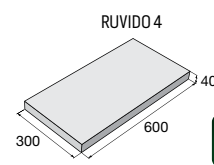

~~207,90~~
239,60 Kč/ks

Ceny jsou uvedené s DPH již po slevě.

Zdicí systém LINE BLOCK

povrch hladký

přírodní bílá černá Corten

		
LB 60/30/PR	LB 60/30/SL	LB 60/30/UK
přírodní 124,60 109,70 Kč/ks	přírodní 124,60 109,70 Kč/ks	přírodní 124,60 109,70 Kč/ks
ostatní b. 141,60 124,60 Kč/ks	ostatní b. 141,60 124,60 Kč/ks	ostatní b. 141,60 124,60 Kč/ks
		
LB 30/30/PL-UK	LB 30/30/PL-PR	ZDL 200
přírodní 73,80 65,00 Kč/ks	přírodní 73,80 65,00 Kč/ks	přírodní 409,00 359,90 Kč/ks
ostatní b. 79,90 70,30 Kč/ks	ostatní b. 79,90 70,30 Kč/ks	ostatní b. 404,00 425,90 Kč/ks