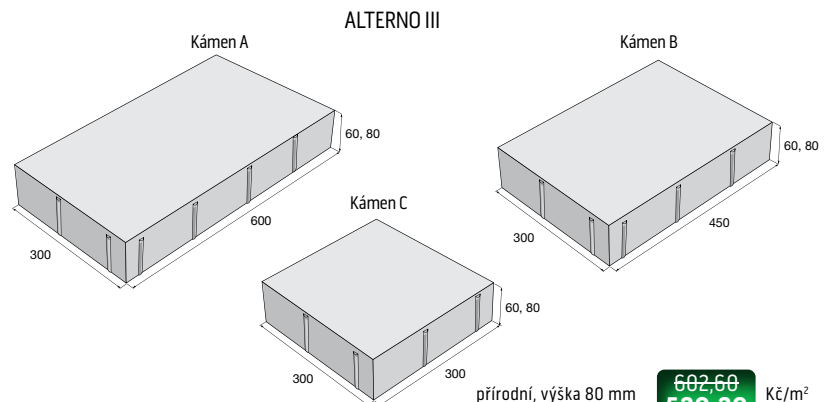

Upozornění: Sestava 3 kamenů. Jednotlivé kameny nelze dodávat samostatně.

Dlažba ALTERNO

povrch hladký

povrch tryskaný/kartáčovan

přírodní, výška 60 mm	544,50 479,20 Kč/m ²	přírodní, výška 80 mm	602,60 530,30 Kč/m ²
Piano, Kamelo, Nuevo, Domino, výška 60 mm	718,70 646,90 Kč/m ²	Piano, Kamelo, Nuevo, výška 80 mm	782,90 704,60 Kč/m ²
		bílá, šedá, černá, výška 80 mm	867,60 780,80 Kč/m ²