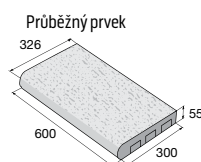

~~997,00~~
891,90 Kč/m²

Dlažba a bazénové lemy SLATE

povrch reliéfní

slonovinová

~~979,90~~
881,00 Kč/ks

~~653,40~~
588,10 Kč/ks

~~326,70~~
294,00 Kč/ks

Bazénové lemy SLATE