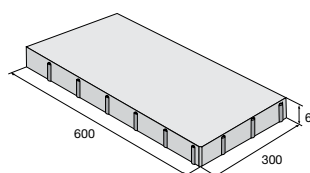

přírodní ~~568,70~~
483,40 Kč/m²

ostatní b. ~~660,70~~
561,60 Kč/m²

Ceny jsou uvedené s DPH již po slevě.