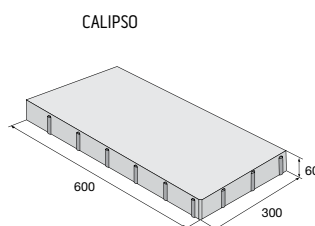

Upozornění: Sestava 3 kamenů. Jednotlivé kameny nelze dodávat samostatně.

Dlažba CALIPSO

CALIPSO – povrch hladký

přírodní colormix Piano colormix Kamelo colormix Arido

přírodní ~~560,70~~
483,40 Kč/m²

ostatní b. ~~660,70~~
561,60 Kč/m²