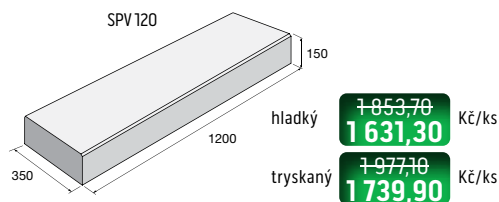

Ceny jsou uvedené s DPH již po slevě.