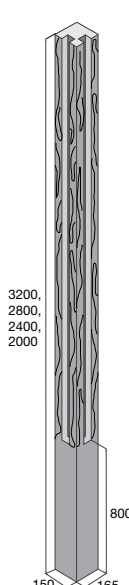

Sloupek rohový, hladký

v. plotu 240 cm ~~1 678,30~~
1 510,40 Kč/ks

v. plotu 200 cm ~~1 465,30~~
1 318,80 Kč/ks

v. plotu 160 cm ~~1 257,20~~
1 131,50 Kč/ks

v. plotu 120 cm ~~1 045,40~~
940,90 Kč/ks

Sloupek rohový, reliéf – kámen

v. plotu 240 cm ~~1 921,50~~
1 729,30 Kč/ks

v. plotu 200 cm ~~1 683,10~~
1 514,80 Kč/ks

v. plotu 160 cm ~~1 442,30~~
1 298,10 Kč/ks

v. plotu 120 cm ~~1 201,50~~
1 081,40 Kč/ks

Sloupek rohový, reliéf – dřevo

v. plotu 240 cm ~~1 982,00~~
1 783,80 Kč/ks

v. plotu 200 cm ~~1 732,70~~
1 559,40 Kč/ks

v. plotu 160 cm ~~1 485,90~~
1 337,30 Kč/ks

v. plotu 120 cm ~~1 237,80~~
1 114,00 Kč/ks