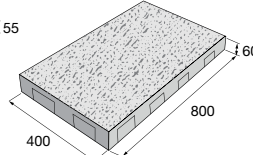

přírodní

PATERN 1

~~418,70~~
376,80 Kč/ks

Schod PATERN –
povrch reliéfní

přírodní

PATERN 2

~~583,20~~
524,90 Kč/ks

PATERN 3