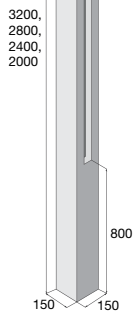

Sloupek průběžný, reliéf – dřevo

v. plotu 240 cm ~~1 982,00~~
1 783,80 Kč/ks

v. plotu 200 cm ~~1 732,70~~
1 559,40 Kč/ks

v. plotu 160 cm ~~1 485,90~~
1 337,30 Kč/ks

v. plotu 120 cm ~~1 237,80~~
1 114,00 Kč/ks

Sloupek koncový, hladký

v. plotu 240 cm ~~1 678,30~~
1 510,40 Kč/ks

v. plotu 200 cm ~~1 465,30~~
1 318,80 Kč/ks

v. plotu 160 cm ~~1 257,20~~
1 131,50 Kč/ks

v. plotu 120 cm ~~1 045,40~~
940,90 Kč/ks

Sloupek koncový, reliéf – kámen