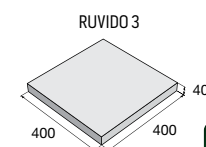

~~256,50~~
218,00 Kč/ks