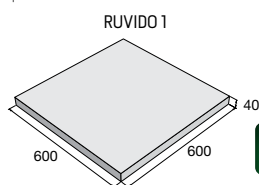

479,20
431,20 Kč/ks

745,40
670,80 Kč/ks

Dlažba RUVIDO

povrch reliéfní

pískovcová

562,70
478,30 Kč/m²

256,50
218,00 Kč/m²

382,40
325,00 Kč/m²