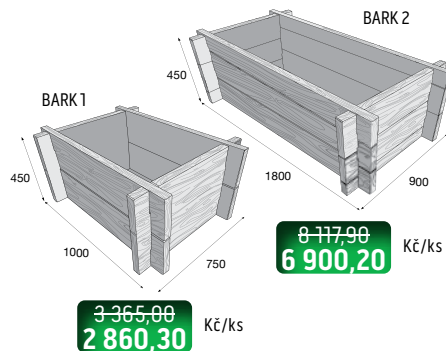

Ceny jsou uvedené s DPH již po slevě.

Vyvýšené záhony

Vyvýšený záhon
BARK – povrch reliéfní

hnědá

Vyvýšený záhon BARK

Vyvýšený záhon
VARIO – povrch reliéfní

hnědá/černá
jemný reliéf

tmavohnědá
hrubý reliéf