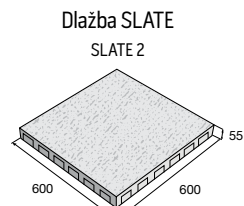

991,00
891,90 Kč/m²

Dlažba a bazénové lemy SLATE

povrch reliéfní

slonovinová

978,90
881,00 Kč/ks

653,40
588,10 Kč/ks

326,70
294,00 Kč/ks

Bazénové lemy SLATE