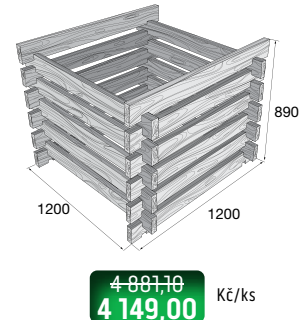

Vyvýšený záhon VARIO

Kompostér

Kompostér – povrch reliéfní

hnědá

Kompostér

Kompostér – sestava

Schodišťové stupně SPV

povrch hladký