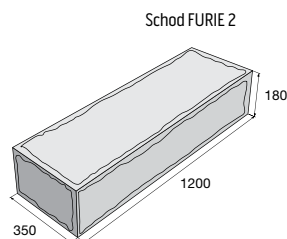

přírodní ~~2 939,10~~
2 645,20 Kč/ks

~~2 681,40~~
2 413,20 Kč/ks

~~1 436,30~~
1 292,60 Kč/ks

**10%
SLEVA**

Schod DUO STONE

povrch štípaný

bílá šedá černá

povrch štípaný/rumplovaný