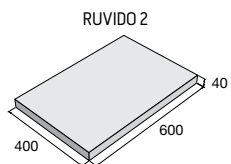

479,20
431,20 Kč/ks

745,40
670,80 Kč/ks

Dlažba RUVIDO

povrch reliéfní

pískovcová

562,70
478,30 Kč/m²

256,50
218,00 Kč/m²

382,40
325,00 Kč/m²