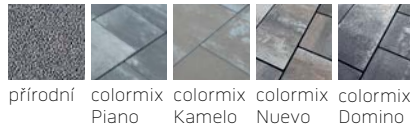

Upozornění: Sestava 3 kamenů. Jednotlivé kameny nelze dodávat samostatně.

Dlažba ALTERNO

povrch hladký

povrch tryskaný/kartáčovan

přírodní, výška 60 mm	544,50 479,20 Kč/m ²	přírodní, výška 80 mm	602,60 530,30 Kč/m ²
Piano, Kamelo, Nuevo, Domino, výška 60 mm	718,70 646,90 Kč/m ²	Piano, Kamelo, Nuevo, výška 80 mm	782,90 704,60 Kč/m ²
		bílá, šedá, černá, výška 80 mm	867,60 780,80 Kč/m ²