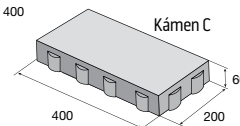

Ceny jsou uvedené s DPH již po slevě.

Dlažba PIANETA

povrch hladký, reliéfní

přírodní colormix Alba colormix Piano colormix Fumo colormix Corten bílá/hnědá bílá/černá

hladký přírodní ~~544,50~~ **479,20** Kč/m²