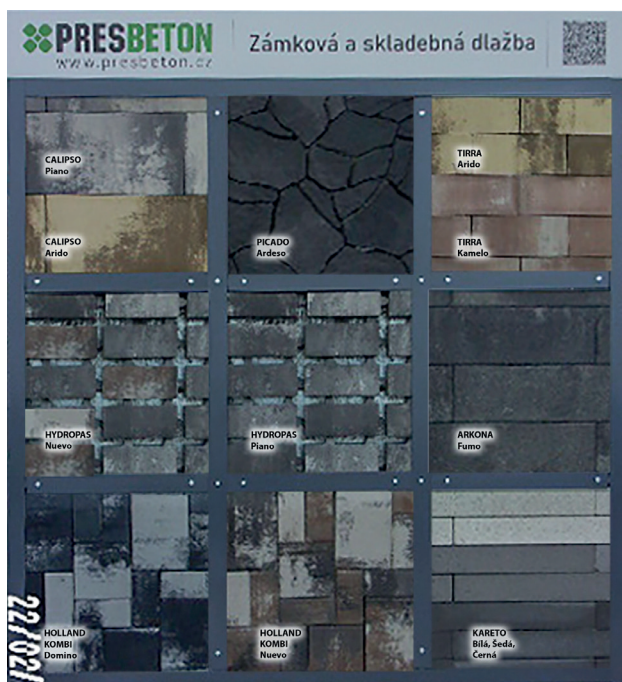

A3 - stojan ZÁMKOVÁ A SKLADEBNÁ DLAŽBA

VÝSTAVKY VZORKŮ 2023, verze: 2022

Popis výstavy:

Stojan určený pro samostatnou prezentaci tvarované dlažby u obchodních partnerů.

Do kombinace se stojany A1 a A2 je určen stojan A3 varianta b.

Stabilní kovová konstrukce, hlavní cedule s názvem s logem PRESBETON, jednotlivé vzorky dlažeb s popiskami - název dlažby, barva (pozn. vzorky dlažeb se mohou měnit).

Rozměr výstavy:

šířka: 2260 mm

výška: 2600 mm

hloubka: 1340 mm

CALIPSO - Piano 11561347	PICADO Ardeso 11370955	TIRRA - Arido 11571357
CALIPSO - Arido 11561357		TIRRA - Kamelo 11571365
Hydropas Nuevo 12070186	Hydropas Piano 12070147	Arkona II Fumo 11492274
Holland Kombi Domino 11011087	Holland Kombi Nuevo 11011086	Kareto Bílá, Šedá, Černá šedá - 11362235 bílá - 11362208 černá - 11362207