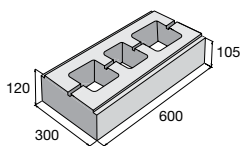

IN **28,77** €/m²

PCT **41,25** €/m²

Ceny sú uvedené s DPH už po zľave.

14%
ZLAVA

Murovací systém LINE BLOCK

povrch hladký

prírodná biela čierna karamelová Corten

LB 60/30/PR