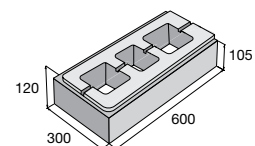

LB 60/30/UK

prírodná **4,63** €/ks
ostatné f. **5,13** €/ks