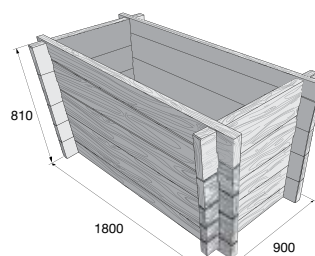

BARK 2/81

553,25 €/ks