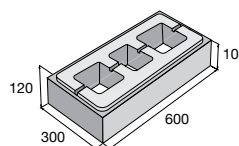

LB 60/30/SL

prírodná **4,63** €/ks
ostatné f. **5,13** €/ks