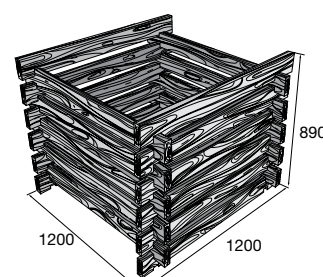

Kompostér

povrch reliéfny

hnedá

8,69 €/ks

8,69 €/ks

Zostava