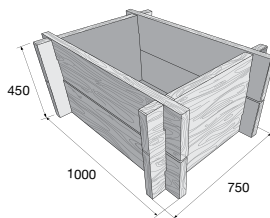

Ceny sú uvedené s DPH už po zľave.

12%
ZĽAVA

Vyššený záhon BARK

povrch reliéfny

hnedá

BARK 1

140,84 €/ks

BARK 2/45