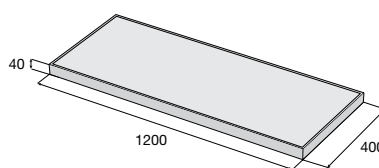

PALERMO – povrch reliéfny/kartáčovaný

biela krémová antracitová

NEAPOL – povrch tryskaný/kartáčovaný

biela šedá krémová antracitová

MODENA LITE **38,66** €/m²

NEAPOL LITE **38,66** €/m²

PALERMO LITE **38,66** €/m²