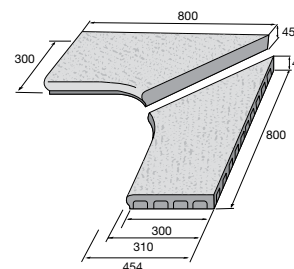

23,33 €/ks

oblúk R 1,45

16,95 €/ks

priebežný obojstranný

16,17 €/ks

vnútorný roh R 90-160

23,33 €/ks

roh R 0,49 POL

49,05 €/ks

zostava – pravý a ľavý kus

**16%
ZĽAVA**

Dlažba CALIPSO

povrch hladký

prírodná pieskovec mix karamelová colormix Piano colormix Kamelo colormix Arido

výška 60 mm, prírodná **21,86** €/m²

výška 60 mm, ostatné f. **28,50** €/m²