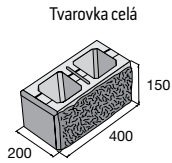

16%
ZĽAVA

Murovací systém ALFA BLOCK

Povrch štiepaný

HX 5/20/BF – jednostranne štiepaná

prírodná **3,11** €/ks
čierna, bielošedá **3,50** €/ks
colormix Gobi, colormix Domino **3,85** €/ks

HX 5/20/2BF – obojstranne štiepaná

prírodná **3,76** €/ks
čierna, bielošedá **4,37** €/ks
colormix Gobi, colormix Domino **4,80** €/ks

HX 5/20/3BFP – štiepaný roh pravý

prírodná **4,29** €/ks
čierna, bielošedá **4,63** €/ks
colormix Gobi, colormix Domino **5,06** €/ks

HX 5/20/3BFL – štiepaný roh ľavý

prírodná **4,29** €/ks
čierna, bielošedá **4,63** €/ks
colormix Gobi, colormix Domino **5,06** €/ks

Tvarovka polovičná