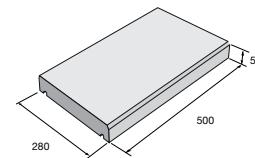

prírodná **7,62** €/ks
ostatné f. **8,61** €/ks