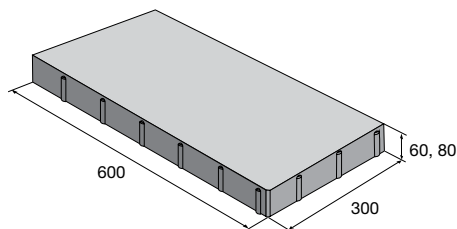

49,05 €/ks

zostava – pravý a ľavý kus

**16%
ZĽAVA**

Dlažba CALIPSO

povrch hladký

prírodná pieskovec mix karamelová colormix Piano colormix Kamelo colormix Arido

výška 60 mm, prírodná **21,86** €/m²

výška 60 mm, ostatné f. **28,50** €/m²