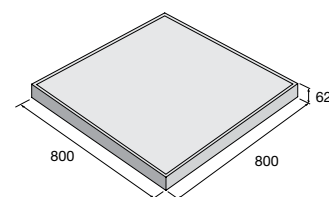

výška 80 mm, prírodná **23,28** €/m²

výška 80 mm, Piano, Kamelo, Arido **29,75** €/m²

**14%
ZĽAVA**

Dlažba TRAVERTIN

povrch reliéfny

šedá pieskovcová slonovinová

slonovinová **29,47** €/m²

ostatné f. **28,77** €/m²