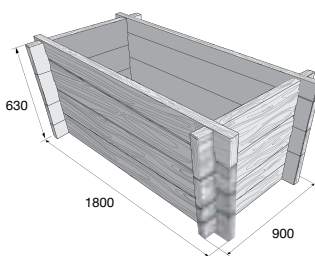

BARK 2/63

442,31 €/ks