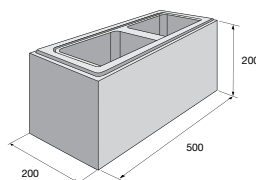

prírodná **5,16** €/ks
ostatné f. **5,67** €/ks

ZDA 200