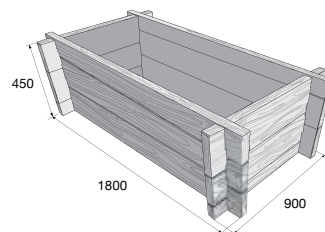

Ceny sú uvedené s DPH už po zľave.

12%
ZĽAVA

Vyššený záhon BARK

povrch reliéfny

hnedá

BARK 1

140,84 €/ks

BARK 2/45