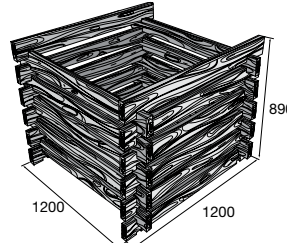

127,05 €/ks

BARK 2

299,43 €/ks

Kompostér

Zostava

167,09 €/ks

Ceny sú uvedené s DPH už po zľave.

Schodiskové stupne SPV