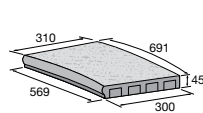

vonkajší roh

21,04 €/ks

oblúk R 1,45

15,29 €/ks

priebežný obojstranný

14,59 €/ks

vnútorný roh R 90-160

21,04 €/ks