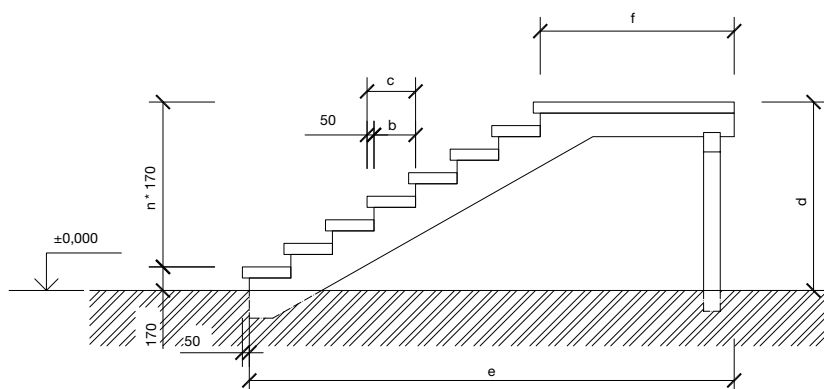

povrch hladký

prírodná

povrch tryskaný

prírodná

Pre cenovú ponuku prosím kontaktujte obchodného zástupcu pre danú oblasť: viď. Kontakty.