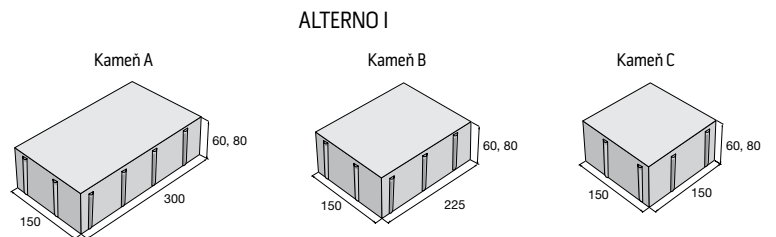

14%
ZĽAVA

Dlažba ALTERNO

povrch hladký

povrch tryskaný/
kartáčovaný

prírodná colormix colormix colormix colormix biela šedá čierna
Piano Kamelo Nuevo Domino

hladký, výška 60 mm, prírodná **20,35** €/m²

hladký, výška 80 mm, prírodná **22,76** €/m²