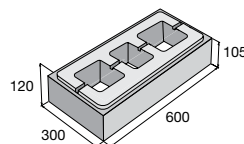

LB 60/30/SL

prírodná **4,23** €/ks

ostatné f. **4,69** €/ks