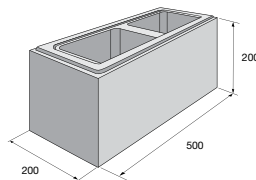

**20%
ZĽAVA**

Murovací systém VISTA BLOCK

povrch hladký

prírodná colormix Domino pieskovec mix colormix Latte

VB 50/20/AF

prírodná **4,65** €/ks
ostatné f. **5,12** €/ks

ZDA 200

prírodná **6,87** €/ks
ostatné f. **7,77** €/ks