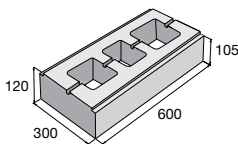

roh R 0,49 POL

44,25 €/ks

zostava – pravý a ľavý kus

Ceny sú uvedené s DPH už po zľave.

Murovací systém LINE BLOCK

povrch hladký

prírodná biela čierna Corten

LB 60/30/PR