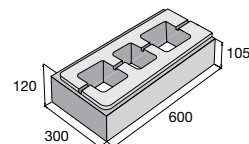

LB 60/30/UK

prírodná **4,23** €/ks

ostatné f. **4,69** €/ks