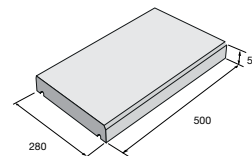

**20%
ZĽAVA**

Murovací systém VISTA BLOCK

povrch hladký

prírodná colormix Domino pieskovec mix colormix Latte

VB 50/20/AF

prírodná **4,65** €/ks
ostatné f. **5,12** €/ks

ZDA 200

prírodná **6,87** €/ks
ostatné f. **7,77** €/ks