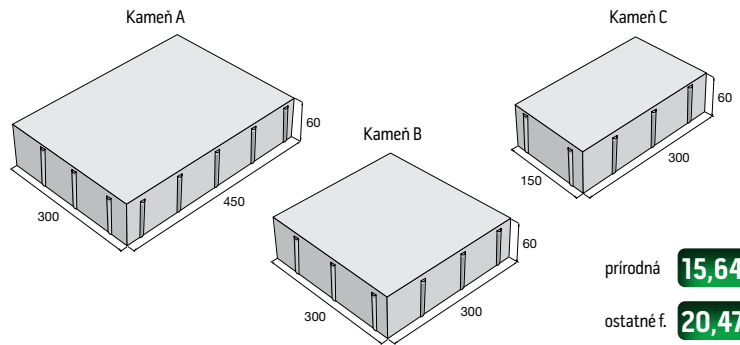

prírodná **15,64** €/m²

ostatné f. **20,47** €/m²

Upozornenie: Zostava 3 kameňov. Jednotlivé kamene nie je možné objednať samostatne.