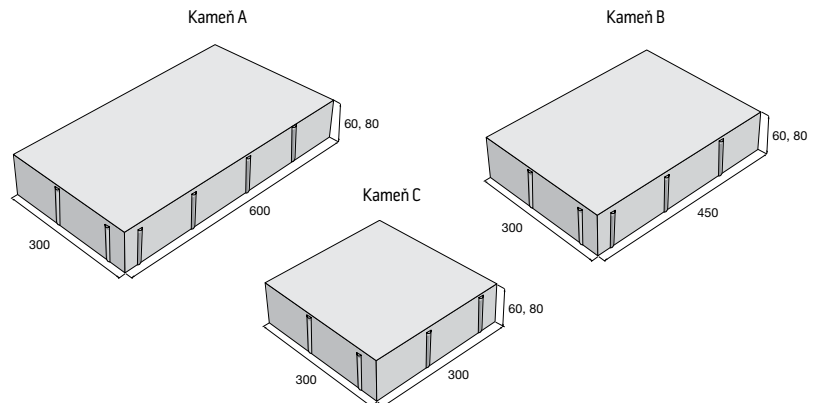

ALTERNO III

hladký, výška 60 mm, prírodná **20,35** €/m²

hladký, výška 80 mm, Piano, Kamelo, Nuevo **29,13** €/m²

hladký, výška 60 mm, ostatné f. **26,42** €/m²

tryskaný/kartáčovaný, výška 80 mm **30,24** €/m²

Upozornenie: Zostava 3 kameňov. Jednotlivé kamene nie je možné objednať samostatne.

Ceny sú uvedené s DPH už po zľave.