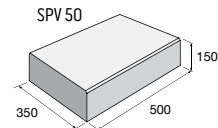

hladký **21,25** €/ks

tryskaný **22,44** €/ks

JESEŇ S PRESBETONOM

Akcia platí od 1. septembra do 29. novembra 2024

Zľavy platia pre celú SR a možno ich uplatniť u všetkých zmluvných predajcov spoločnosti PRESBETON. Ich zoznam nájdete na www.presbeton.sk v sekcii „Predajcovia“.

Ceny sú uvedené s DPH už po zľave z cenníka roku 2024 (platného od 2. 1. 2024).

Rozmery výrobkov sú uvedené v mm.

Ukážky a vzorkovníky farieb a povrchov v cenníku, reprodukované ofsetovou tlačou, majú len orientačný charakter a nemusia vierohodne zobrazovať skutočný vzhľad výrobkov.

Tlačové chyby a zmeny vyhradené.

Uľahčite si prácu a využite naše konfigurátory vid'. QR kód pri výrobku