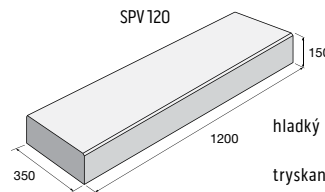

# Schodiskové stupne SPV

povrchhladký

povrch tryskaný

prírodná

prírodná

hladký **55,68** €/ks

tryskaný **59,28** €/ks

hladký **38,78** €/ks