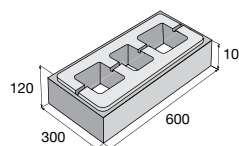

# Murovací systém LINE BLOCK

povrch hladký

prírodná biela čierna Corten

LB 60/30/PR

prírodná **4,23** €/ks  
ostatné f. **4,69** €/ks

LB 60/30/SL

prírodná **4,23** €/ks  
ostatné f. **4,69** €/ks

LB 60/30/UK