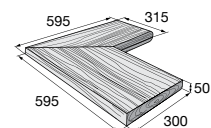

**7,54** €/ks

Bazénový lem OAK

Priebežný

**27,59** €/ks

Vnútrotný roh

**41,06** €/ks

Ceny sú uvedené s DPH už po zľave.