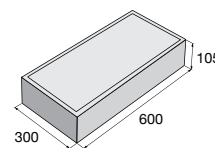

ZDL 200

prírodná **13,10** €/ks
ostatné f. **15,37** €/ks