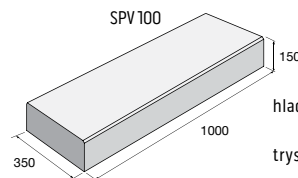

# Schodiskové stupne SPV

povrchhladký

povrch tryskaný

prírodná

prírodná

hladký **55,68** €/ks

tryskaný **59,28** €/ks

hladký **38,78** €/ks