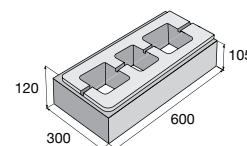

# Murovací systém LINE BLOCK

povrch hladký

prírodná biela čierna Corten

LB 60/30/PR

prírodná **4,23** €/ks  
ostatné f. **4,69** €/ks

LB 60/30/SL

prírodná **4,23** €/ks  
ostatné f. **4,69** €/ks

LB 60/30/UK