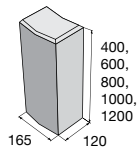

PA-3/40 **3,75** €/ks

PA-3/60 **9,02** €/ks

PA-3/80 **12,67** €/ks

PA-3/100 **14,96** €/ks

PA-3/120 **19,23** €/ks

PASO