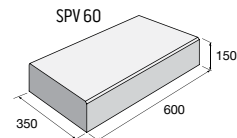

hladký **29,61** €/ks

tryskaný **31,47** €/ks