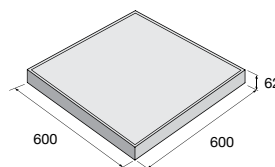

prírodná **27,34** €/m²

biela, šedá, pieskovcová **30,90** €/m²