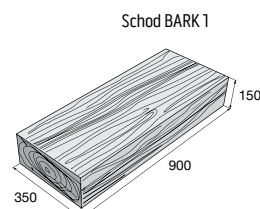

hnedá **75,91** €/ks

ostatné f. **83,93** €/ks