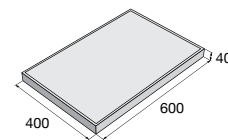

## povrch tryskaný

prírodná biela hnedá

pieskovcová žltá šedá

prírodná **22,31** €/m<sup>2</sup>

ostatné f. **26,58** €/m<sup>2</sup>

prírodná **25,62** €/m<sup>2</sup>

biela, šedá, pieskovcová **29,20** €/m<sup>2</sup>