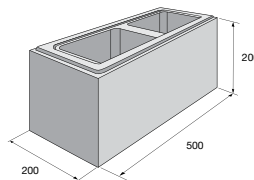

prírodná **4,65** €/ks

ostatné f. **5,12** €/ks

ZDA 200