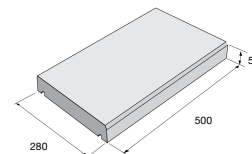

# Murovací systém VISTA BLOCK

povrch hladký

prírodná colormix pieskovec colormix  
Domino mix Latte

VB 50/20/AF

prírodná **4,65** €/ks

ostatné f. **5,12** €/ks

ZDA 200

prírodná **6,87** €/ks