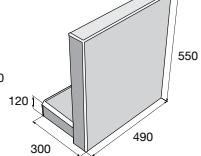

# Záhradné steny STANDARD

povrch hladký

prírodná

STANDARD S 40

**30,82** €/ks

STANDARD S 55

**58,03** €/ks

STANDARD S 80