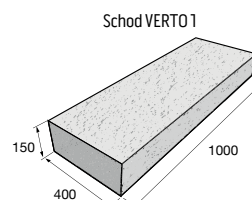

Palisády

povrch hladký

přírodní

PADOVA

PA-3/40 **3,75** €/ks

PA-3/60 **9,02** €/ks

PA-3/80 **12,67** €/ks

PA-3/100 **14,96** €/ks

PA-3/120 **19,23** €/ks

PASO

PA-2/40 **2,67** €/ks

PA-2/60 **4,78** €/ks

PA-2/80 **7,02** €/ks

PALINA

PA-7/35 **2,31** €/ks

PATRIA

PA-4/40 **4,00** €/ks

Natural schody

Schod BARK – povrch reliéfný

hnedá   béžová/   hnedá/
hnedá   hnedá   čierna

Schod OAK –
povrch reliéfný

běžová/
sv. hnedá   tmavo-
hnedá

Schod VERTO –
povrch reliéfný

slono-
vinová   šedá

87,30 €/ks

98,76 €/ks

hnedá **75,91** €/ks

ostatné f. **83,93** €/ks

46,64 €/ks

52,72 €/ks

hnedá **42,11** €/ks

ostatné f. **46,64** €/ks

Ceny sú uvedené s DPH už po zľave.