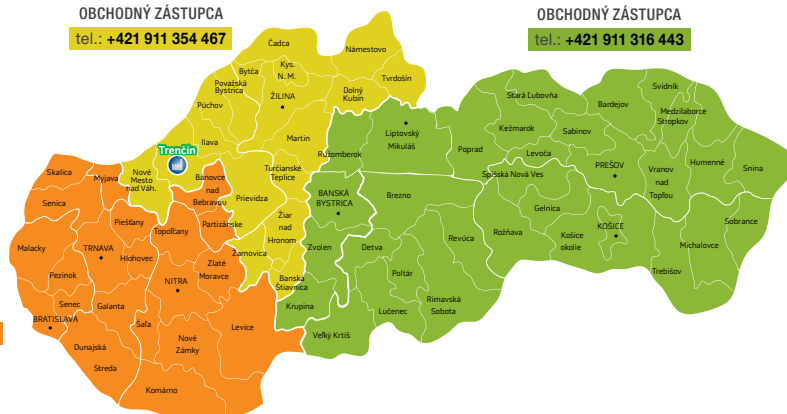

OBCHODNÝ ZÁSTUPCA

tel.: +421 911 354 467

OBCHODNÝ ZÁSTUPCA

tel.: +421 911 316 443

OBCHODNÝ ZÁSTUPCA

tel.: +421 911 691 283

Výrobca:

PRESBETON Nova, s.r.o.