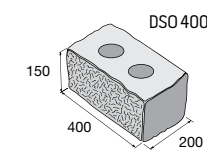

DSO 400

biela, čierna **6,31** €/ks
šedá **5,41** €/ks