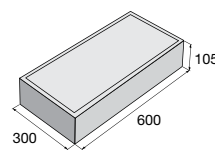

ZDL 200

prírodná **14,33** €/ks

ostatné f. **16,71** €/ks