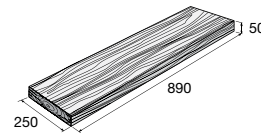

BARK 7 doska