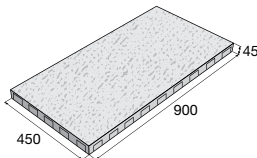

VERTO 1

24,54 €/ks