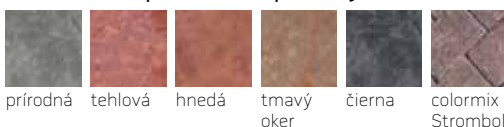

Ceny sú uvedené s DPH už po zľave.

20% ZĽAVA

Dlažba PIANETA

povrch hladký/reliéfny

hladký prírodná **22,77** €/m²

hladký Piano, Alba, Fumo **28,62** €/m²

relieľny prírodná **22,11** €/m²

relieľny Alba, Piano, Fumo **27,96** €/m²

Upozornenie: Zostava 4 kameňov. Jednotlivé kamene nie je možné dodávať samostatne.

20% ZĽAVA

Dlažba CALIPSO

povrch hladký

29,37 €/m²

20% ZĽAVA

Dlažba HISTORIK + Kraľový kameň

HISTORIK – povrch rumpľovaný