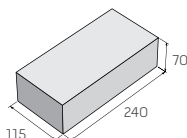

Ceny sú uvedené s DPH už po zľave.

Betónové tehly lícové

povrch hladký/rumplovaný

červená/čierna červená/hnedá hnedá/žltá šedá/čierna

BCL 1 hladký

0,93 €/ks

BCL 1 rumplovaný

1,09 €/ks