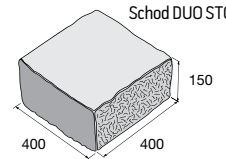

Schod DUO STONE

biela, čierna **14,93** €/ks
šedá **12,79** €/ks