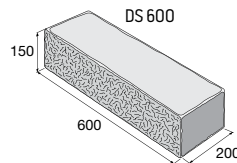

povrch štiepaný

biela šedá čierna

DS 600

biela, čierna **9,32** €/ks
šedá **8,04** €/ks

DS 500 roh

biela, čierna **7,59** €/ks
šedá **6,57** €/ks

DS 400

biela, čierna **6,31** €/ks
šedá **5,41** €/ks