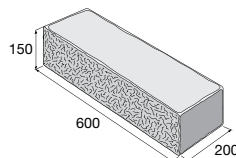

7,41 €/ks

DS 500 roh