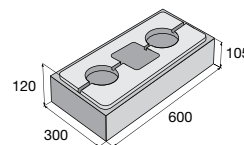

prírodná biela čierna Corten **N**

Tvárnice

LB 60/30/PR

prírodná **4,87** €/ks

ostatné f. **5,33** €/ks

LB 60/30/SL

prírodná **4,87** €/ks

ostatné f. **5,33** €/ks