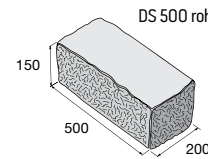

povrch štiepaný

biela šedá čierna

DS 600

biela, čierna **9,32** €/ks
šedá **8,04** €/ks

DS 500 roh

biela, čierna **7,59** €/ks
šedá **6,57** €/ks

DS 400

biela, čierna **6,31** €/ks
šedá **5,41** €/ks