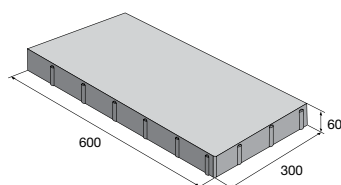

20% ZĽAVA

Dlažba PIANETA

povrch hladký/reliéfny

hladký prírodná **22,77** €/m²

hladký Piano, Alba, Fumo **28,62** €/m²

relieľny prírodná **22,11** €/m²

relieľny Alba, Piano, Fumo **27,96** €/m²

Upozornenie: Zostava 4 kameňov. Jednotlivé kamene nie je možné dodávať samostatne.

20% ZĽAVA

Dlažba CALIPSO

povrch hladký

29,37 €/m²

20% ZĽAVA

Dlažba HISTORIK + Kraľový kameň

HISTORIK – povrch rumpľovaný

HISTORIK I prírodná **22,51** €/m²

HISTORIK II prírodná **22,51** €/m²

HISTORIK I Stromboli **29,67** €/m²

HISTORIK I – hnedá, tehľová, čierna, tmavý oker **27,58** €/m²

HISTORIK II – hnedá, tehľová, čierna, tmavý oker **27,58** €/m²

HISTORIK II – Stromboli **29,67** €/m²

KRAJOVÝ KAMEŇ – povrch rumpľovaný

prírodná **0,71** €/ks

tehľová, hnedá, tmavý oker **0,86** €/ks

Ceny sú uvedené s DPH už po zľave.