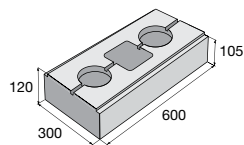

LB 60/30/PR

prírodná **4,87** €/ks

ostatné f. **5,33** €/ks