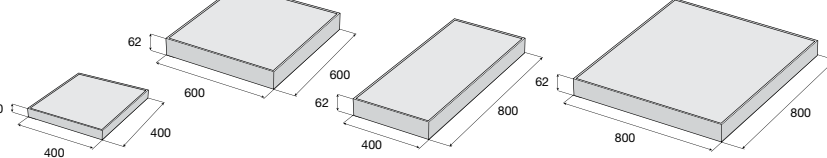

400 x 400 x 40 – hnedá, biela, čierna, pieskovcová, šedá	35,22 €/m²	400 x 400 x 40 – melír Terakota, melír žltá, melír šedá	36,97 €/m²
600 x 600 x 62 – biela, čierna, šedá	38,51 €/m²		
800 x 400 x 62 – biela, čierna, šedá	41,99 €/m²		
800 x 800 x 62 – biela, čierna, šedá	42,10 €/m²