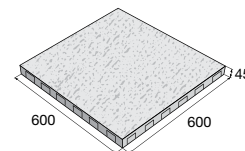

VERTO 3

12,24 €/ks

VERTO 4

10,98 €/ks

VERTO 5

21,05 €/ks

Dlažby DAREA a TRAVERTIN

DAREA – povrch reliéfny/kartáčovaný