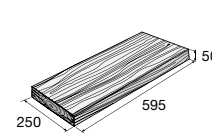

BARK 10 doska