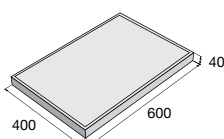

DAREA – hnedá, krémová, šedá **26,86** €/m²

TRAVERTIN – slonovinová **27,49** €/m²

TRAVERTIN – šedá, pieskovcová **26,86** €/m²