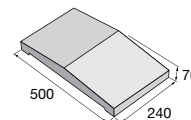

prírodná **3,54** €/ks

ostatné farby **4,06** €/ks

ZDV 400 – doplnková tvárnica,
štiepaný povrch

prírodná **6,47** €/ks

ostatné farby **7,73** €/ks