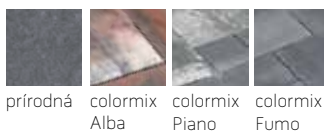

ostatné farby **7,73** €/ks

Murovací systém CAKE BLOCK

povrch rumplovaný

pieskovec mix

BB 42/28/R

14,06 €/ks

BB 42/14/R

7,05 €/ks

BB 21/28/R

7,05 €/ks

BB 21/14/R

3,61 €/ks

BB 35/14/R

5,86 €/ks

BB 19/19/R

5,68 €/ks

Ceny sú uvedené s DPH už po zľave.

20% ZĽAVA

Dlažba PIANETA

povrch hladký/reliéfny

hladký prírodná **22,77** €/m²

hladký Piano, Alba, Fumo **28,62** €/m²

relieľny prírodná **22,11** €/m²

relieľny Alba, Piano, Fumo **27,96** €/m²