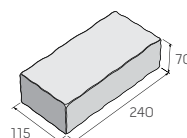

Ceny sú uvedené s DPH už po zľave.

Betónové tehly lícové

povrch hladký/rumplovaný

červená/čierna červená/hnedá hnedá/žltá šedá/čierna

BCL 1 hladký

0,93 €/ks

BCL 1 rumplovaný

1,09 €/ks