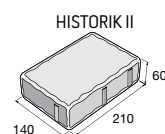

KRAJOVÝ KAMEŇ – povrch rumpľovaný