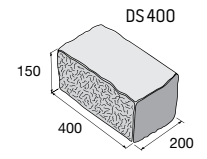

povrch štiepaný

biela šedá čierna

DS 600

biela, čierna **9,32** €/ks
šedá **8,04** €/ks

DS 500 roh

biela, čierna **7,59** €/ks
šedá **6,57** €/ks

DS 400

biela, čierna **6,31** €/ks
šedá **5,41** €/ks