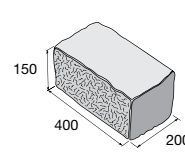

Murovací systém DUO STONE

povrch štiepaný/rumplovaný

šedo-čierna okrová

DS 600

7,41 €/ks

DS 500 roh

6,39 €/ks

DS 400