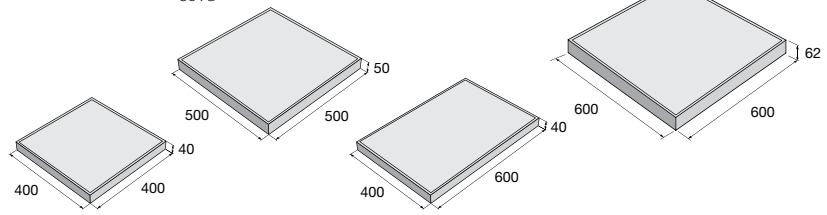

112,88 €/ks

Ceny sú uvedené s DPH už po zľave.

Dlažba TATĀNA

povrch tryskaný

400 x 400 x 40 – prírodná	23,05 €/m ²	400 x 400 x 40 – biela, hnedá, žltá, pieskovcová, šedá	27,49 €/m ²
500 x 500 x 50 – prírodná	26,53 €/m ²	500 x 500 x 50 – biela, pieskovcová, šedá	30,31 €/m ²
600 x 400 x 40 – prírodná	23,77 €/m ²	600 x 400 x 40 – biela, pieskovcová, šedá	28,37 €/m ²
600 x 600 x 62 – prírodná	28,48 €/m ²	600 x 600 x 62 – biela, pieskovcová, šedá	32,31 €/m ²