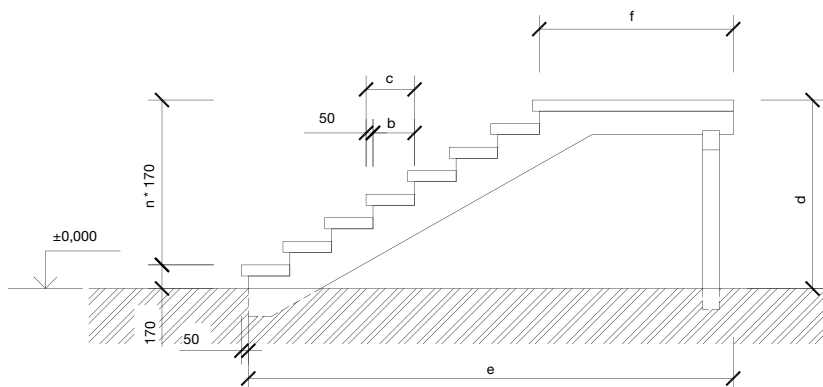

Pre cenovú ponuku prosím kontaktujte obchodného zástupcu pre danú oblasť: viď. Kontakty.