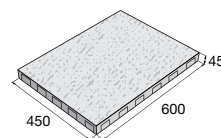

VERTO 2

16,09 €/ks