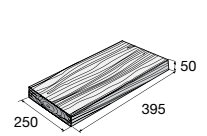

BARK 11 doska

prírodná	12,51 €/ks	prírodná	8,69 €/ks	prírodná	5,78 €/ks
hnedá	13,14 €/ks	hnedá	9,38 €/ks	hnedá	6,23 €/ks
béžová/hnedá, hnedá/čierna	17,21 €/ks	béžová/hnedá, hnedá/čierna	11,51 €/ks	béžová/hnedá, hnedá/čierna	7,72 €/ks