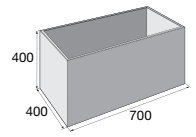

LITE BLOCK 2

171,08 €/ks